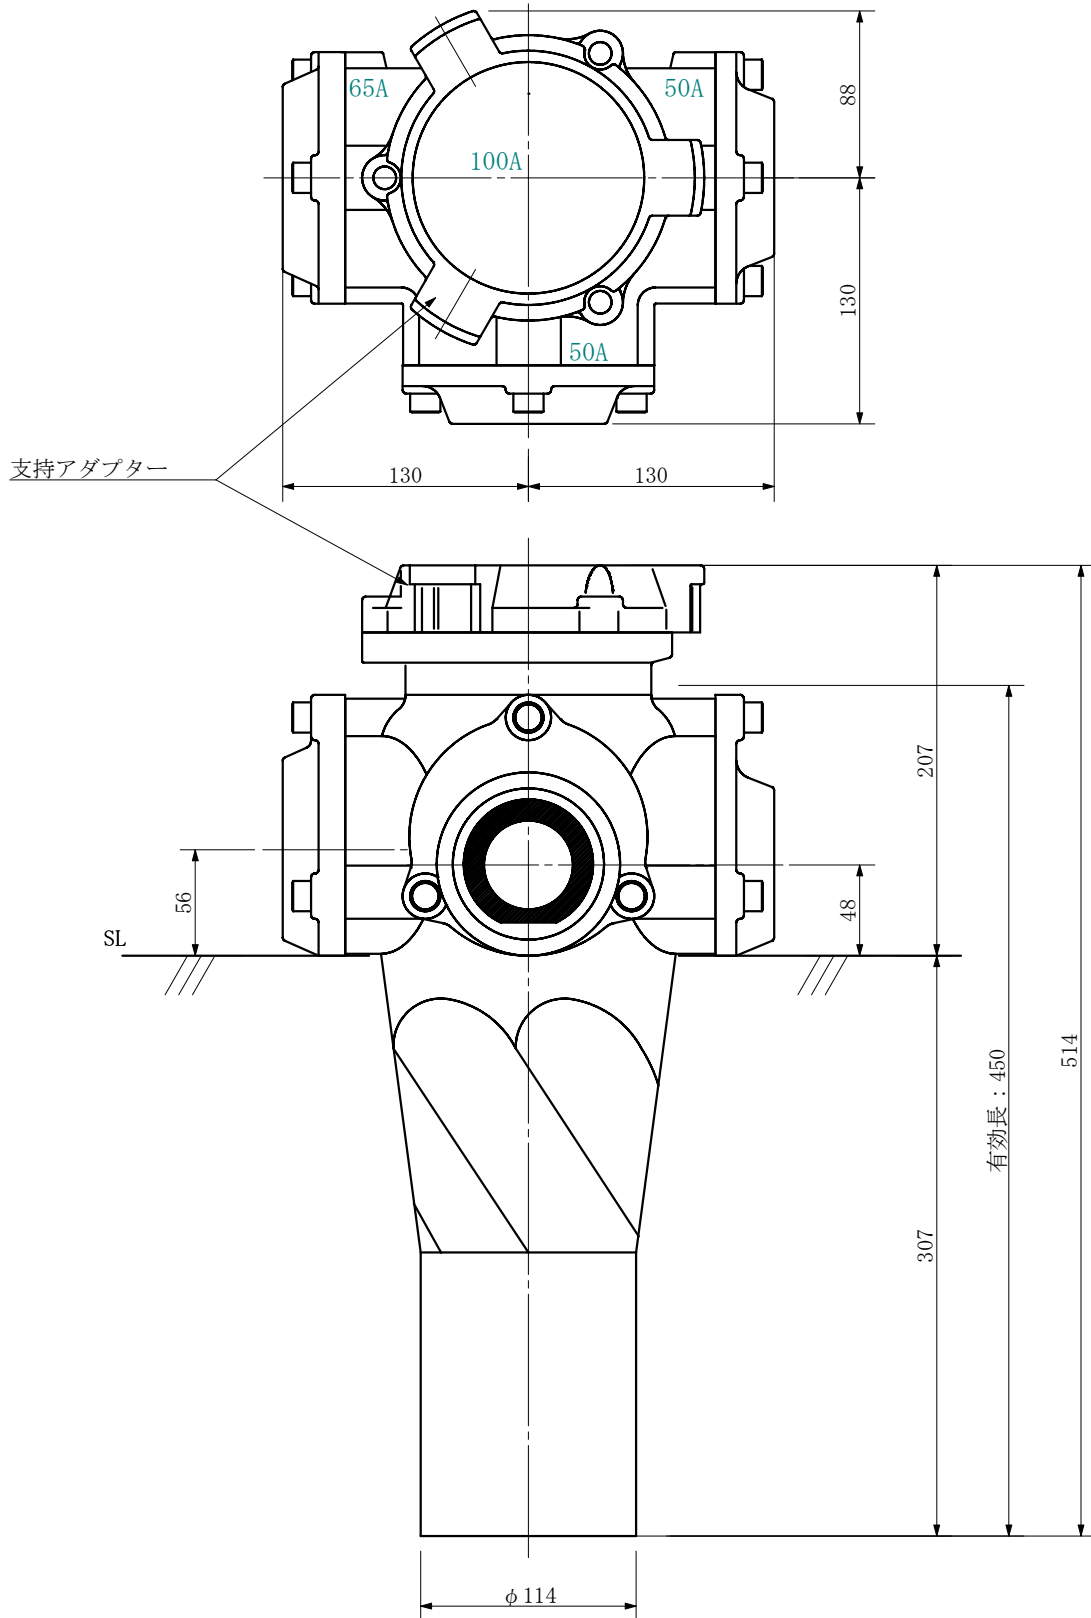

品名 ADスリム継手RR 100A 3方向 (差し口)
 100-65×50×50 <RA6055S>

単位：mm

品名	ADスリム継手RR 100A 3方向 (差し口) 100-65×50×50 <RA6055S>			図番	
製 図	積水化学工業 株式会社	年 月 日	2019. 08	承認印	