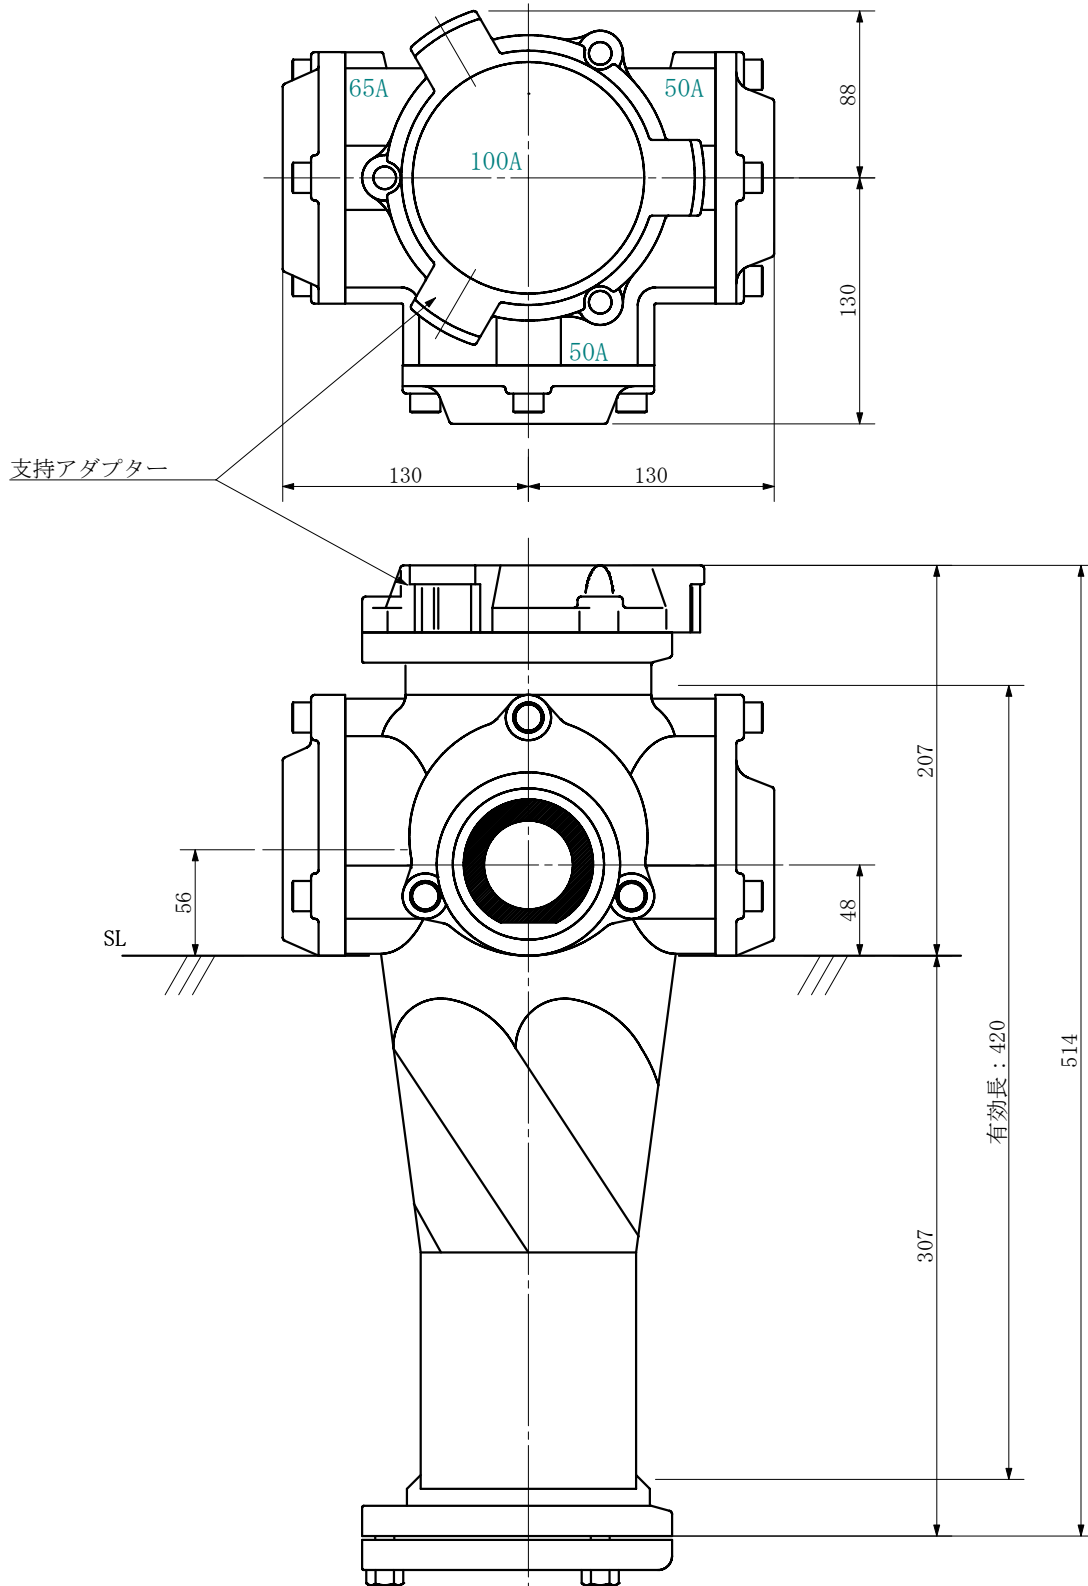

品名 ADスリム継手RR 100A 3方向 (受け口)
100-65×50×50 <RA6055U>

単位：mm

品名	ADスリム継手RR 100A 3方向 (受け口) 100-65×50×50 <RA6055U>			図番	
製 図	積水化学工業 株式会社	年 月 日	2019. 08	承認 印	