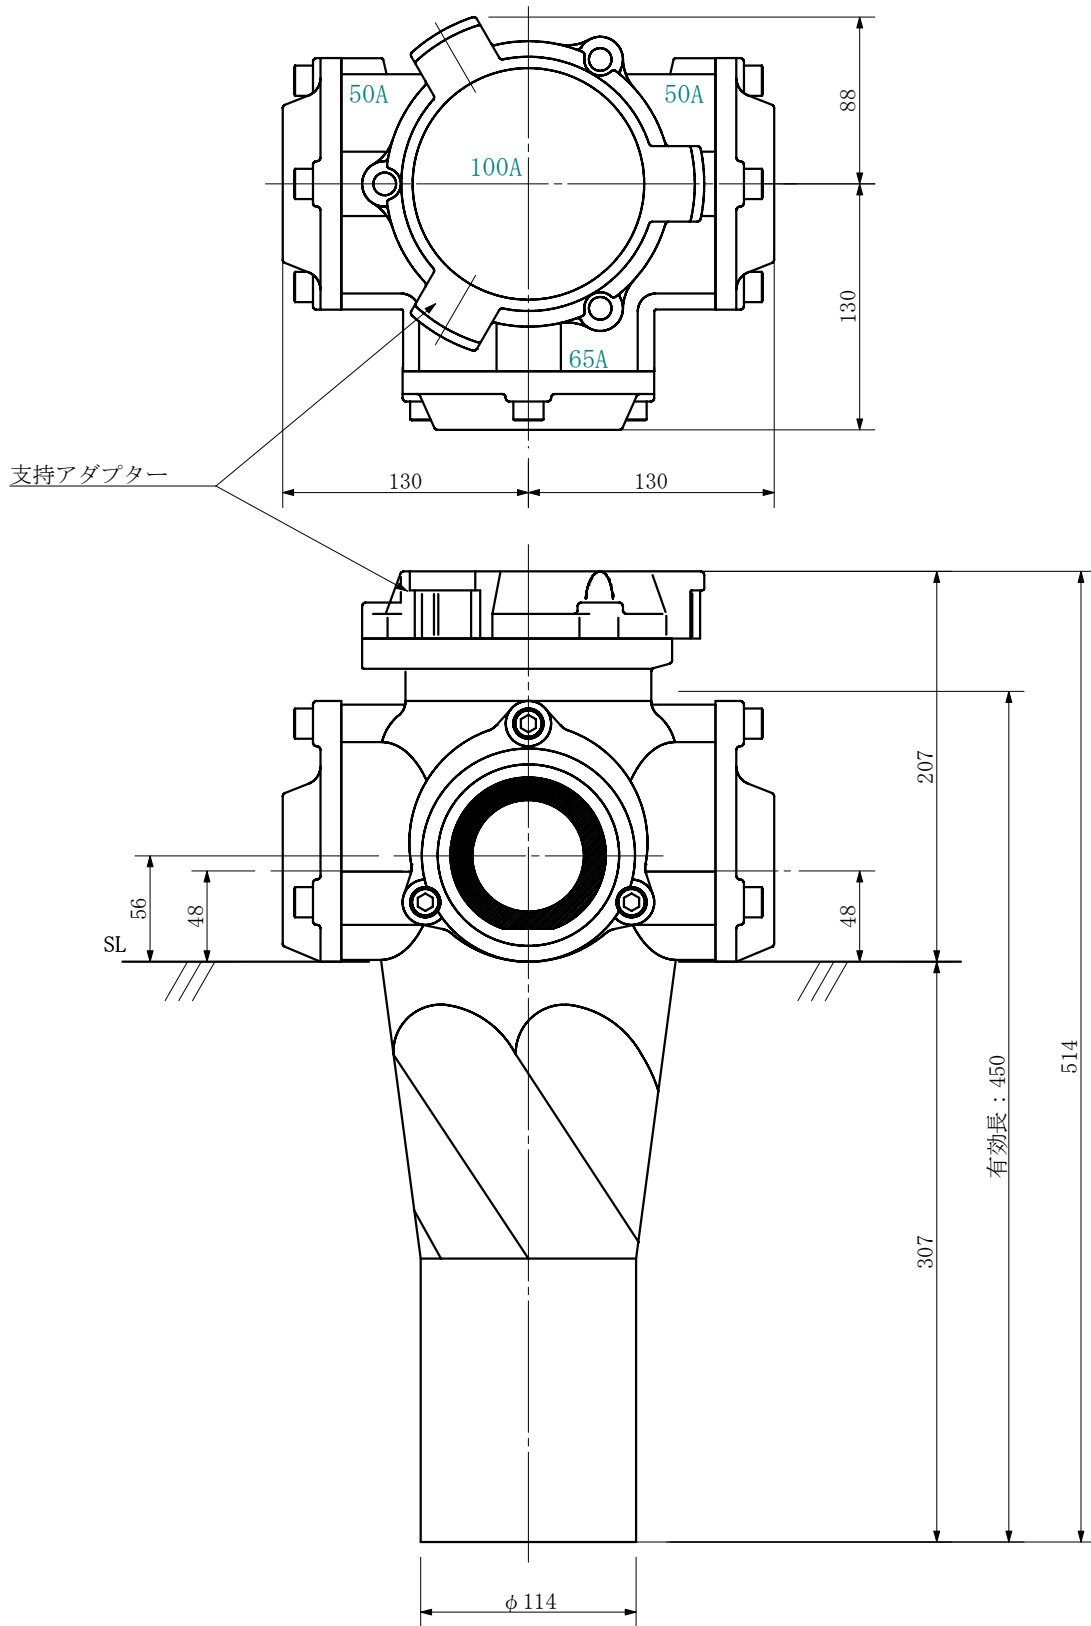

品名 ADスリム継手RR 100A 3方向 (差し口)
100-65×50×50 <RA6505S>

単位：mm

品名	ADスリム継手RR 100A 3方向 (差し口) 100-65×50×50 <RA6505S>			図番	
製 図	積水化学工業 株式会社	年 月 日	2019. 08	承認印	