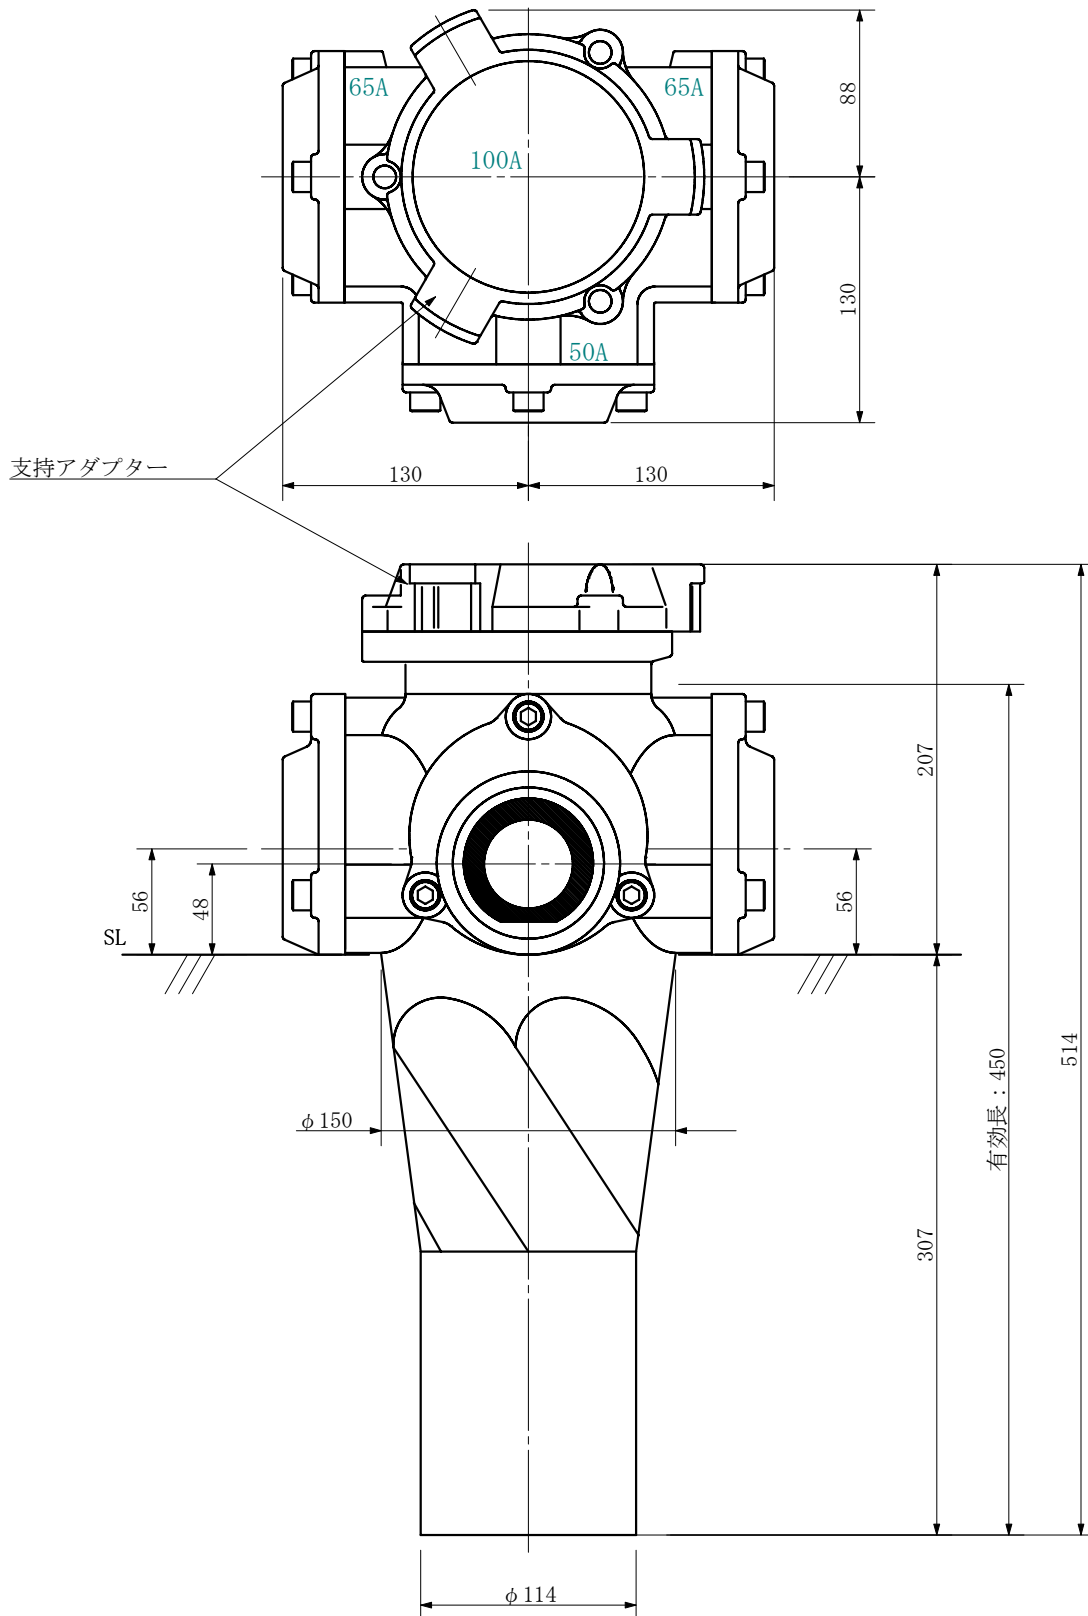

品名 ADスリム継手RR 100A 3方向 (差し口)
100-65×50×65 <RA656S>

単位：mm

品名	ADスリム継手RR 100A 3方向 (差し口) 100-65×50×65 <RA656S>			図番	
製 図	積水化学工業 株式会社	年 月 日	2019. 08	承認 印	