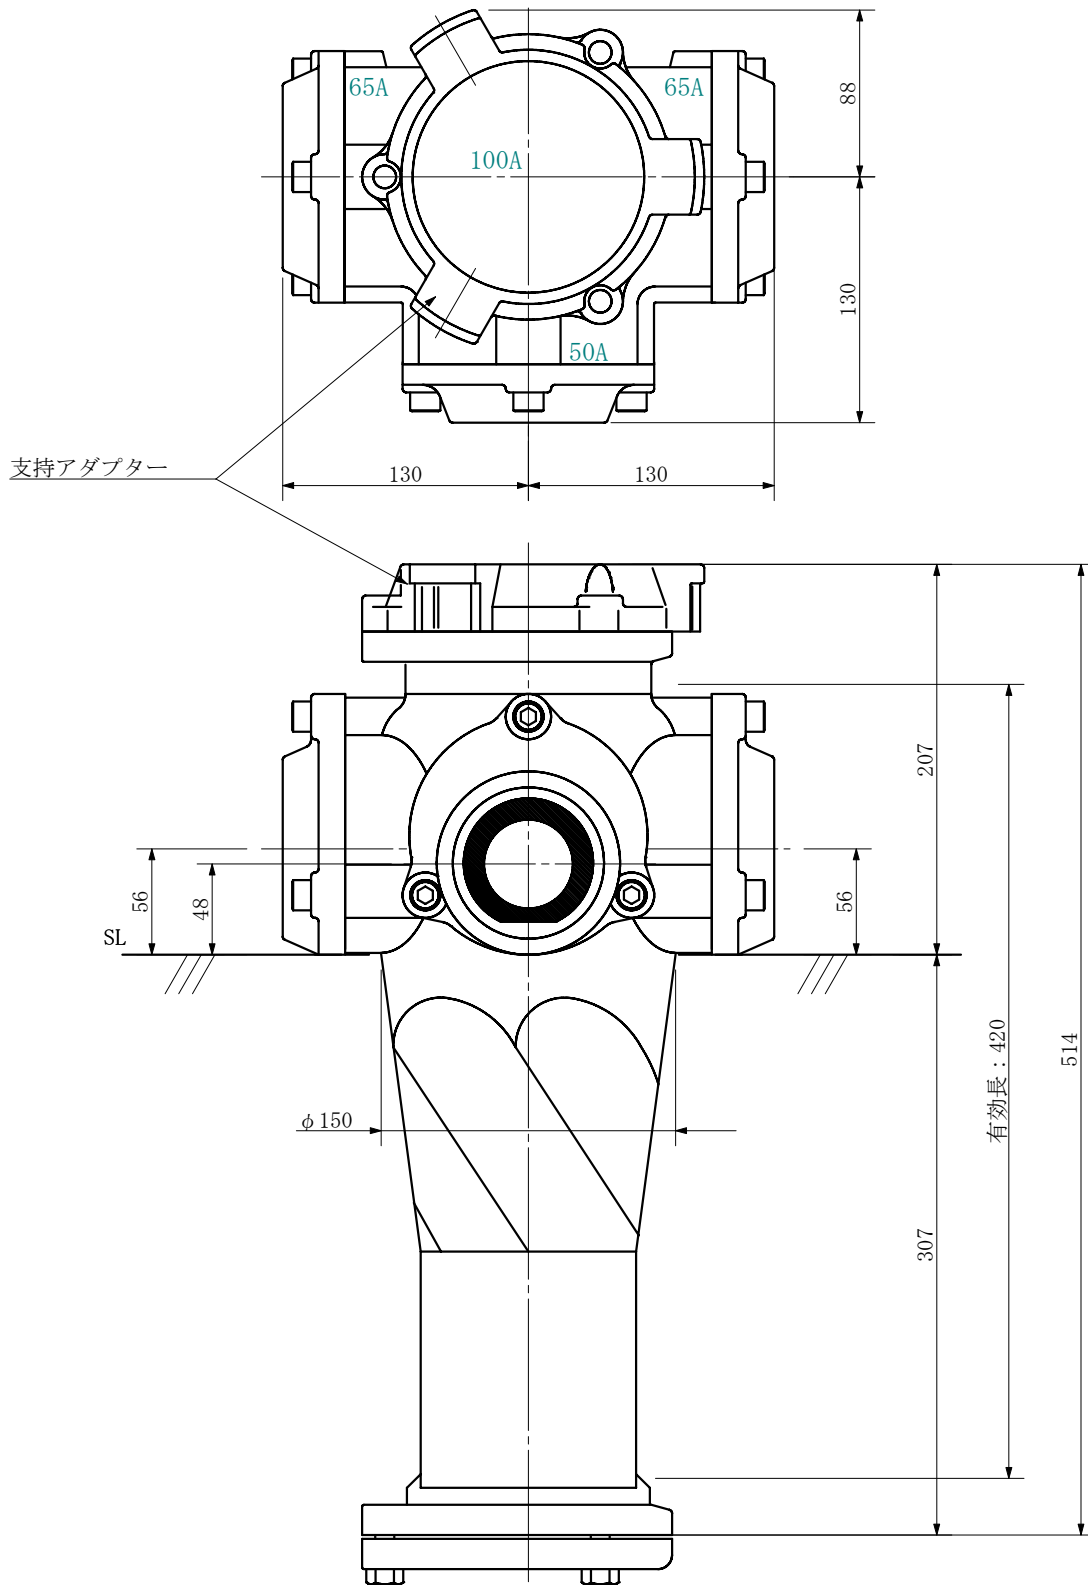

品名 ADスリム継手RR 100A 3方向 (受け口)
100-65×50×65 <RA656U>

単位：mm

品名	ADスリム継手RR 100A 3方向 (受け口) 100-65×50×65 <RA656U>			図番	
製 図	積水化学工業 株式会社	年 月 日	2019. 08	承認 印	