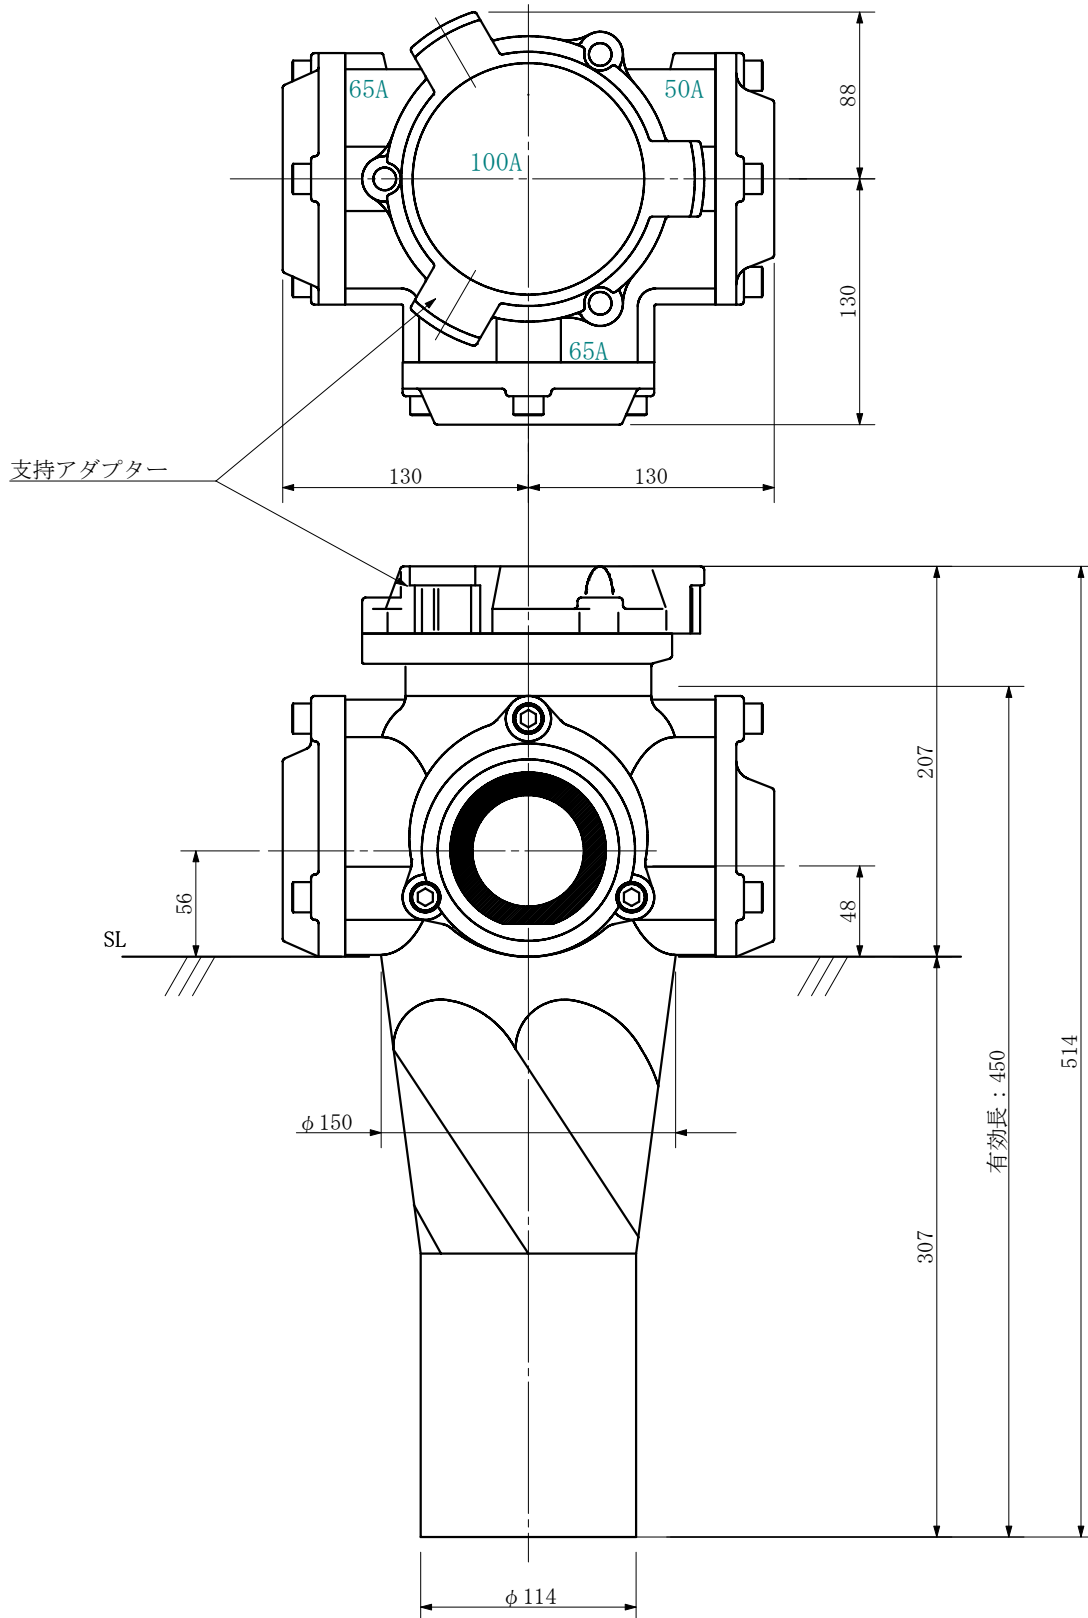

品名 ADスリム継手RR 100A 3方向 (差し口)  
100-65×65×50 <RA6605S>

単位：mm

品名	ADスリム継手RR 100A 3方向 (差し口) 100-65×65×50 <RA6605S>			図番	
製 図	積水化学工業 株式会社	年 月 日	2019. 08	承認 印	