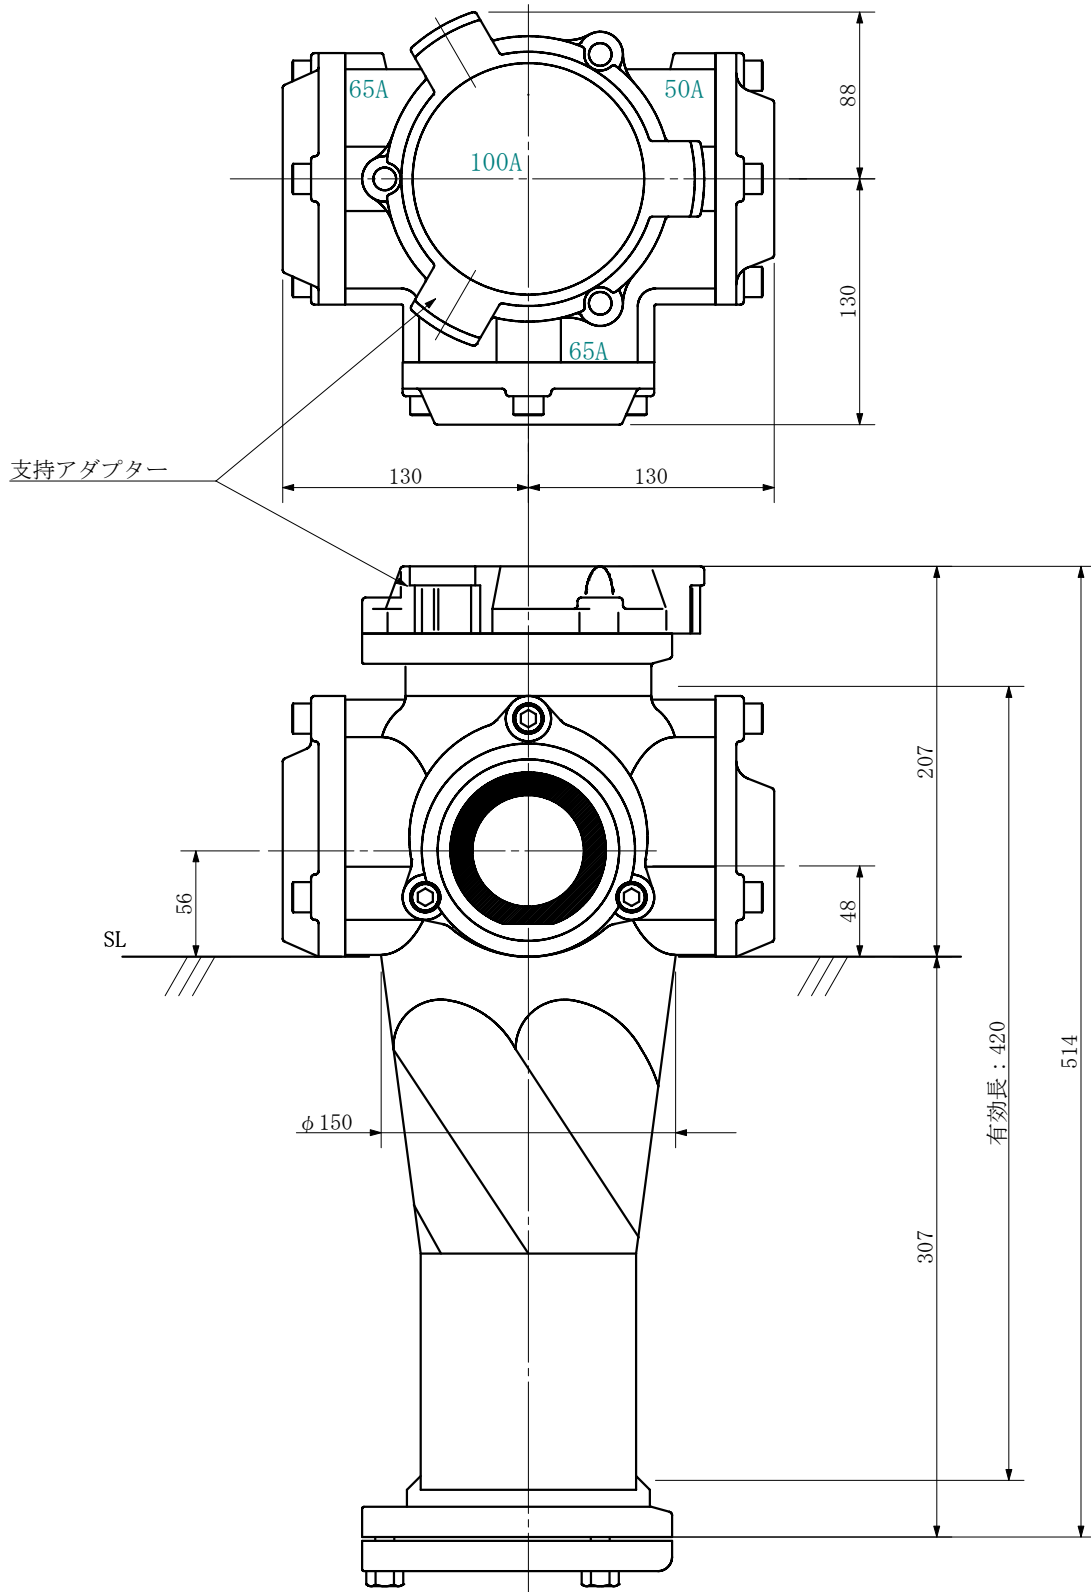

品名 ADスリム継手RR 100A 3方向 (受け口)
 100-65×65×50 <RA6605U>

単位：mm

品名	ADスリム継手RR 100A 3方向 (受け口) 100-65×65×50 <RA6605U>			図番	
製 図	積水化学工業 株式会社	年 月 日	2019. 08	承認印	