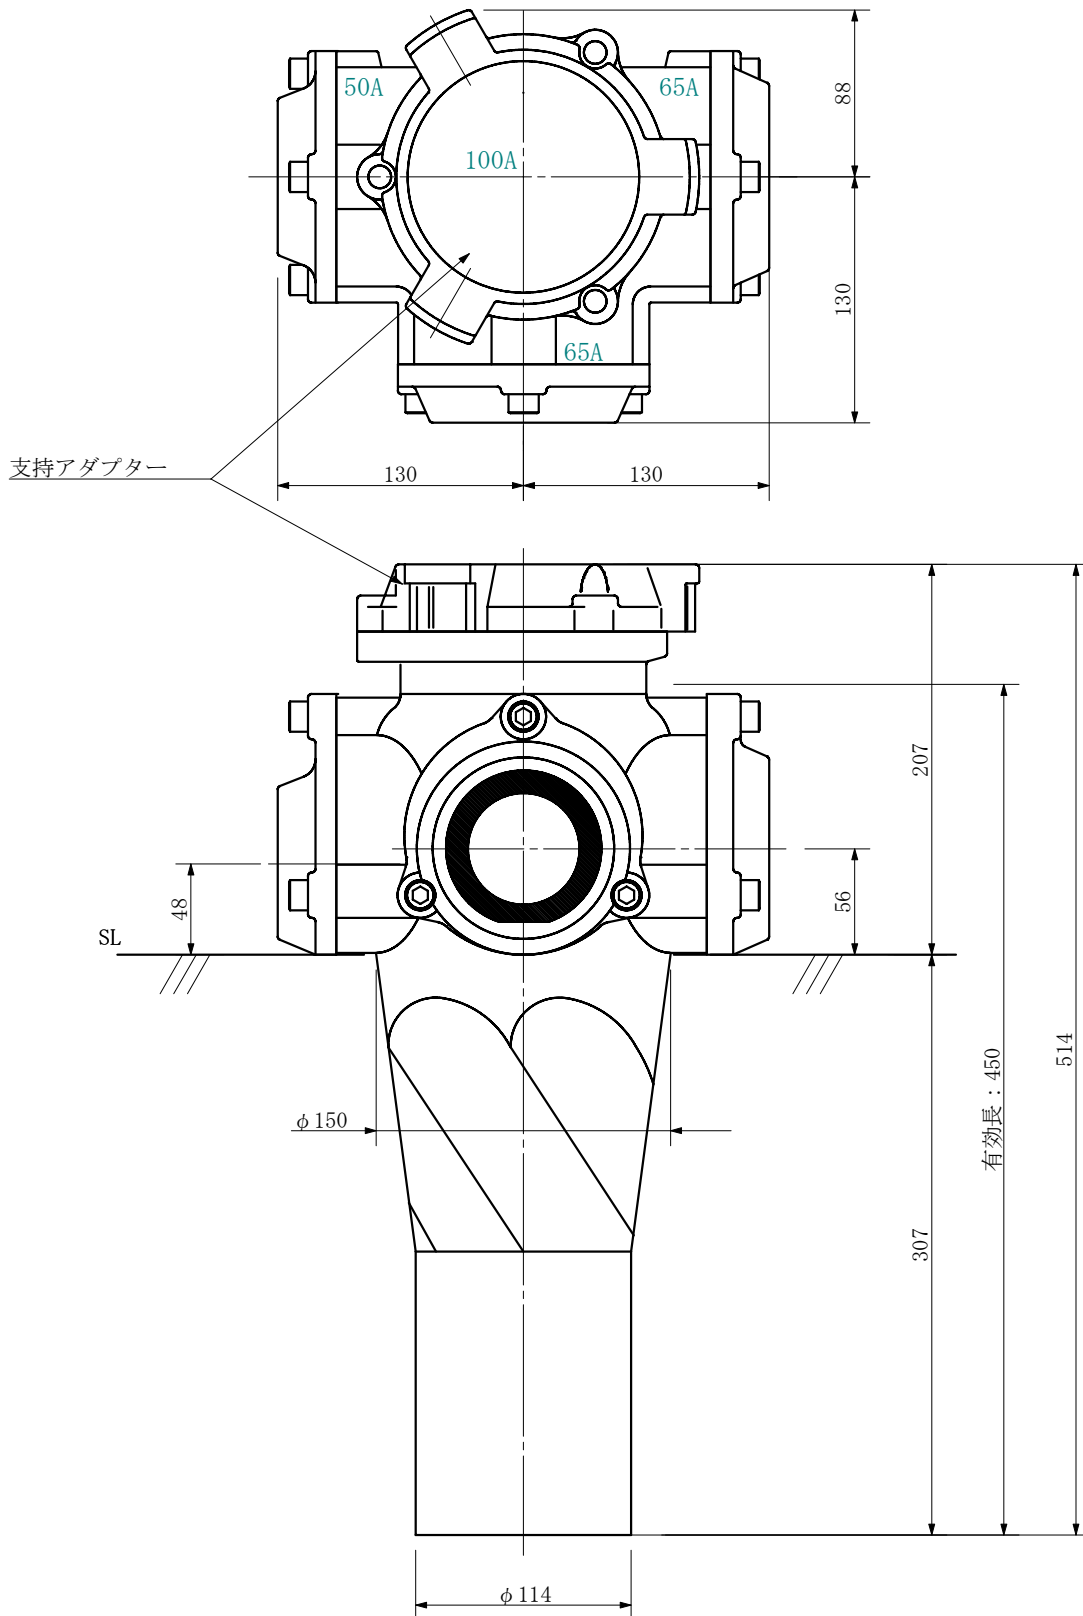

品名 ADスリム継手RR 100A 3方向 (差し口)
100-65×65×50 <RA665S>

単位：mm

品名	ADスリム継手RR 100A 3方向 (差し口) 100-65×65×50 <RA665S>			図番	
製 図	積水化学工業 株式会社	年 月 日	2019. 08	承認 印	