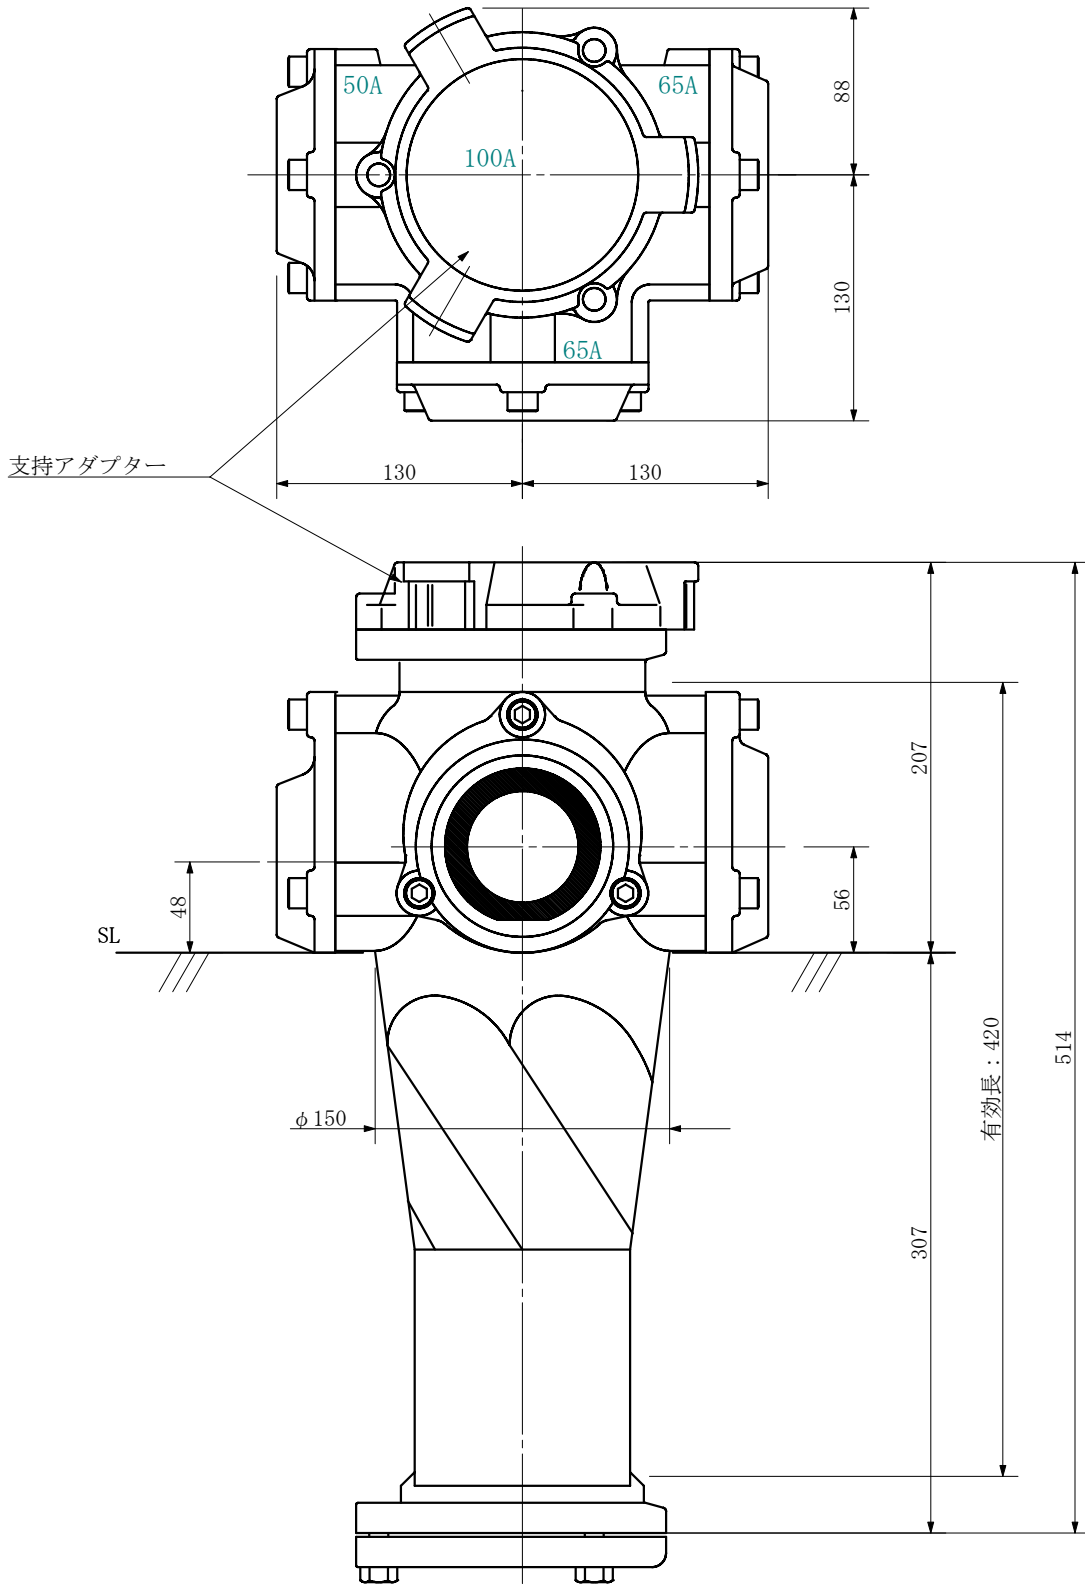

品名 ADスリム継手RR 100A 3方向 (受け口)
100-65×65×50 <RA665U>

単位：mm

品名	ADスリム継手RR 100A 3方向 (受け口) 100-65×65×50 <RA665U>			図番	
製 図	積水化学工業 株式会社	年 月 日	2019. 08	承認印	