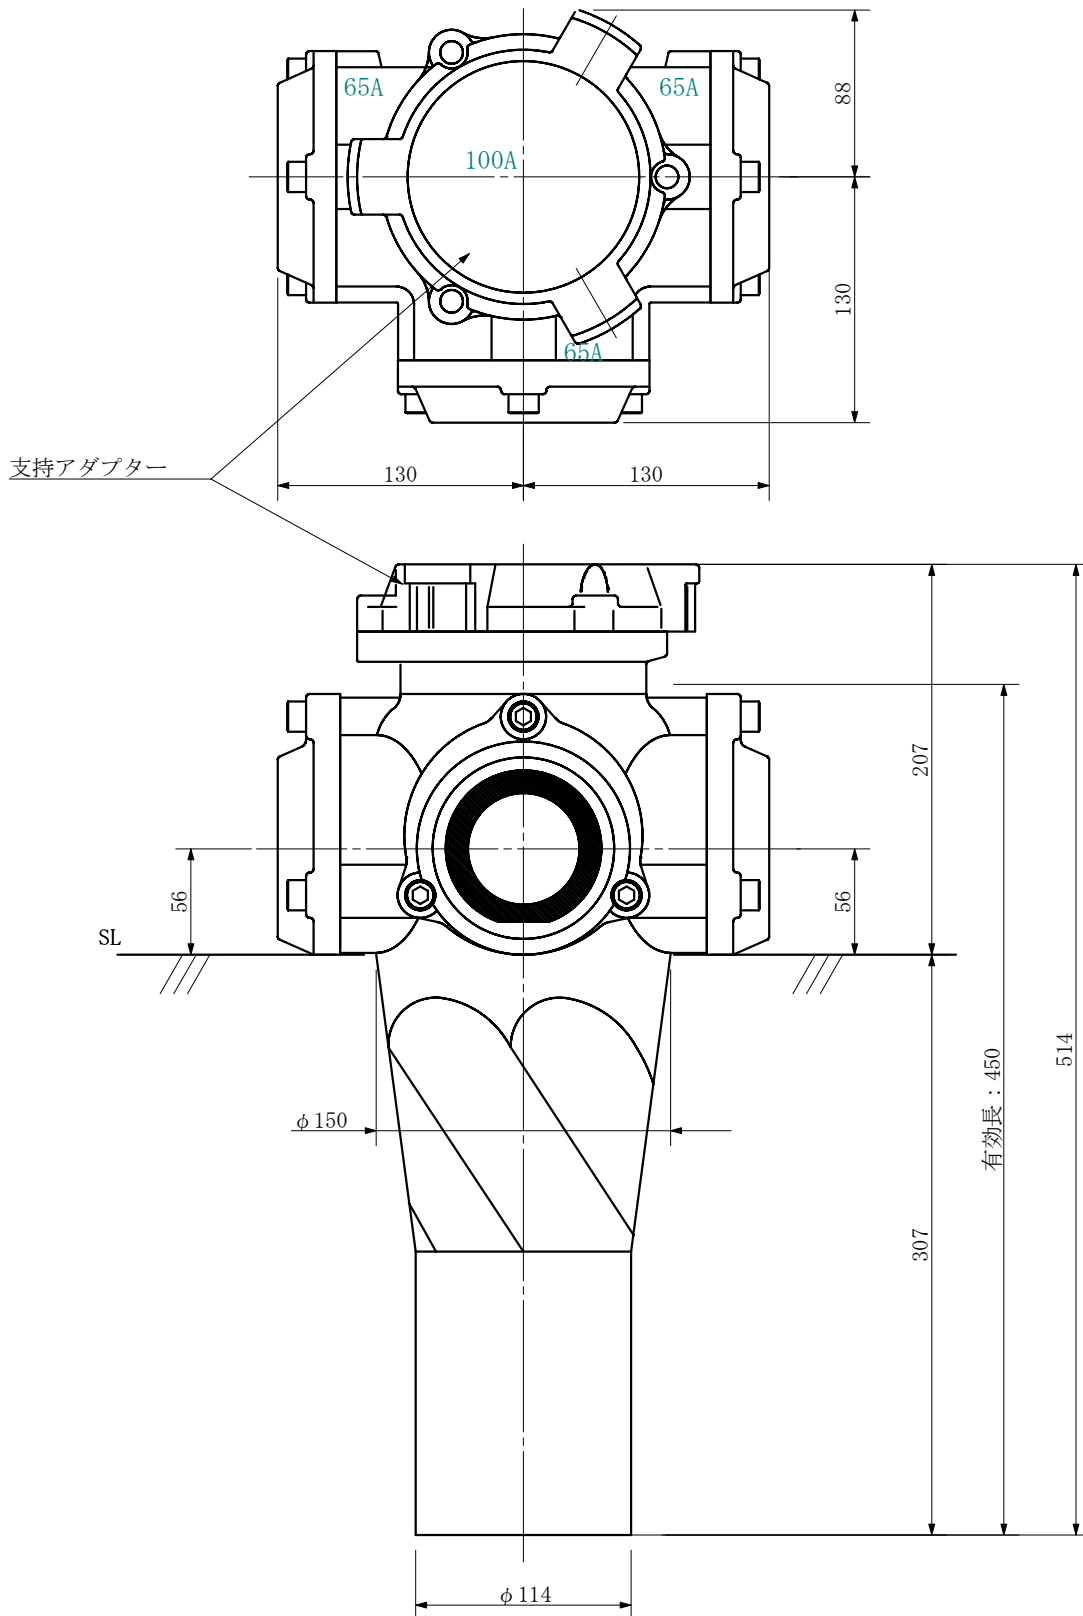

品名 ADスリム継手RR 100A 3方向 (差し口)
100-65×65×65 <RA666S>

単位：mm

品名	ADスリム継手RR 100A 3方向 (差し口) 100-65×65×65 <RA666S>			図番	
製 図	積水化学工業 株式会社	年 月 日	2019. 08	承認 印	