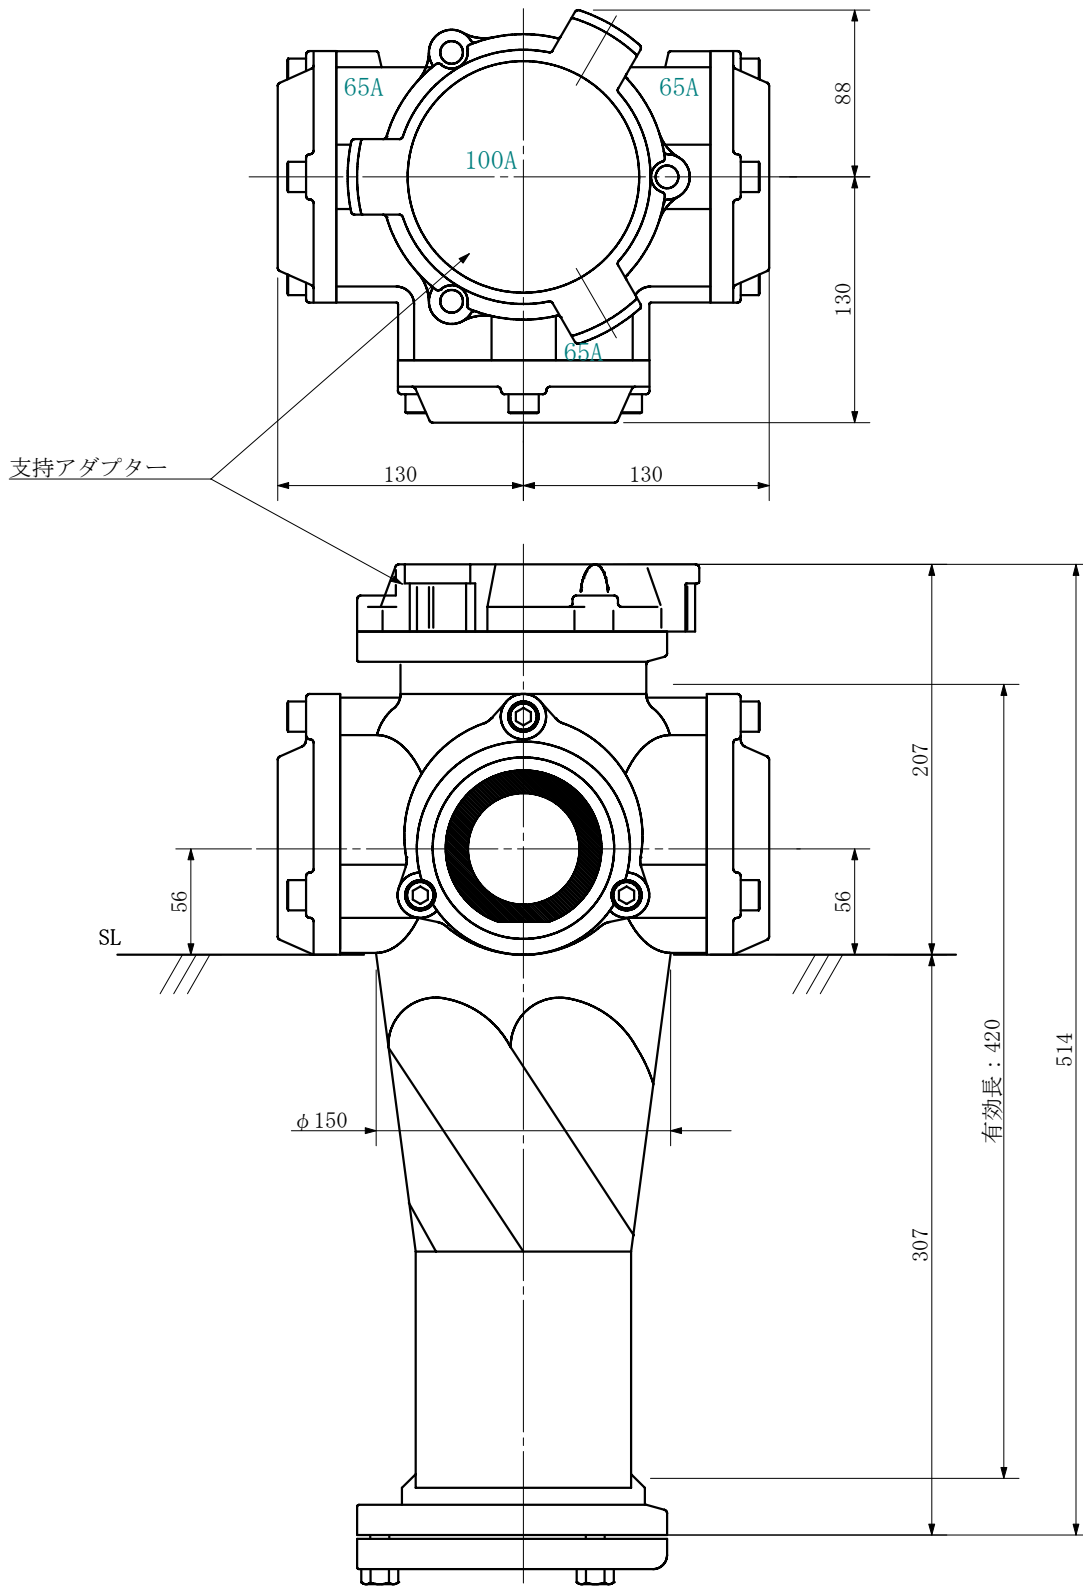

品名 ADスリム継手RR 100A 3方向 (受け口)
100-65×65×65 <RA666U>

単位：mm

品名	ADスリム継手RR 100A 3方向 (受け口) 100-65×65×65 <RA666U>			図番	
製 図	積水化学工業 株式会社	年 月 日	2019. 08	承認 印	