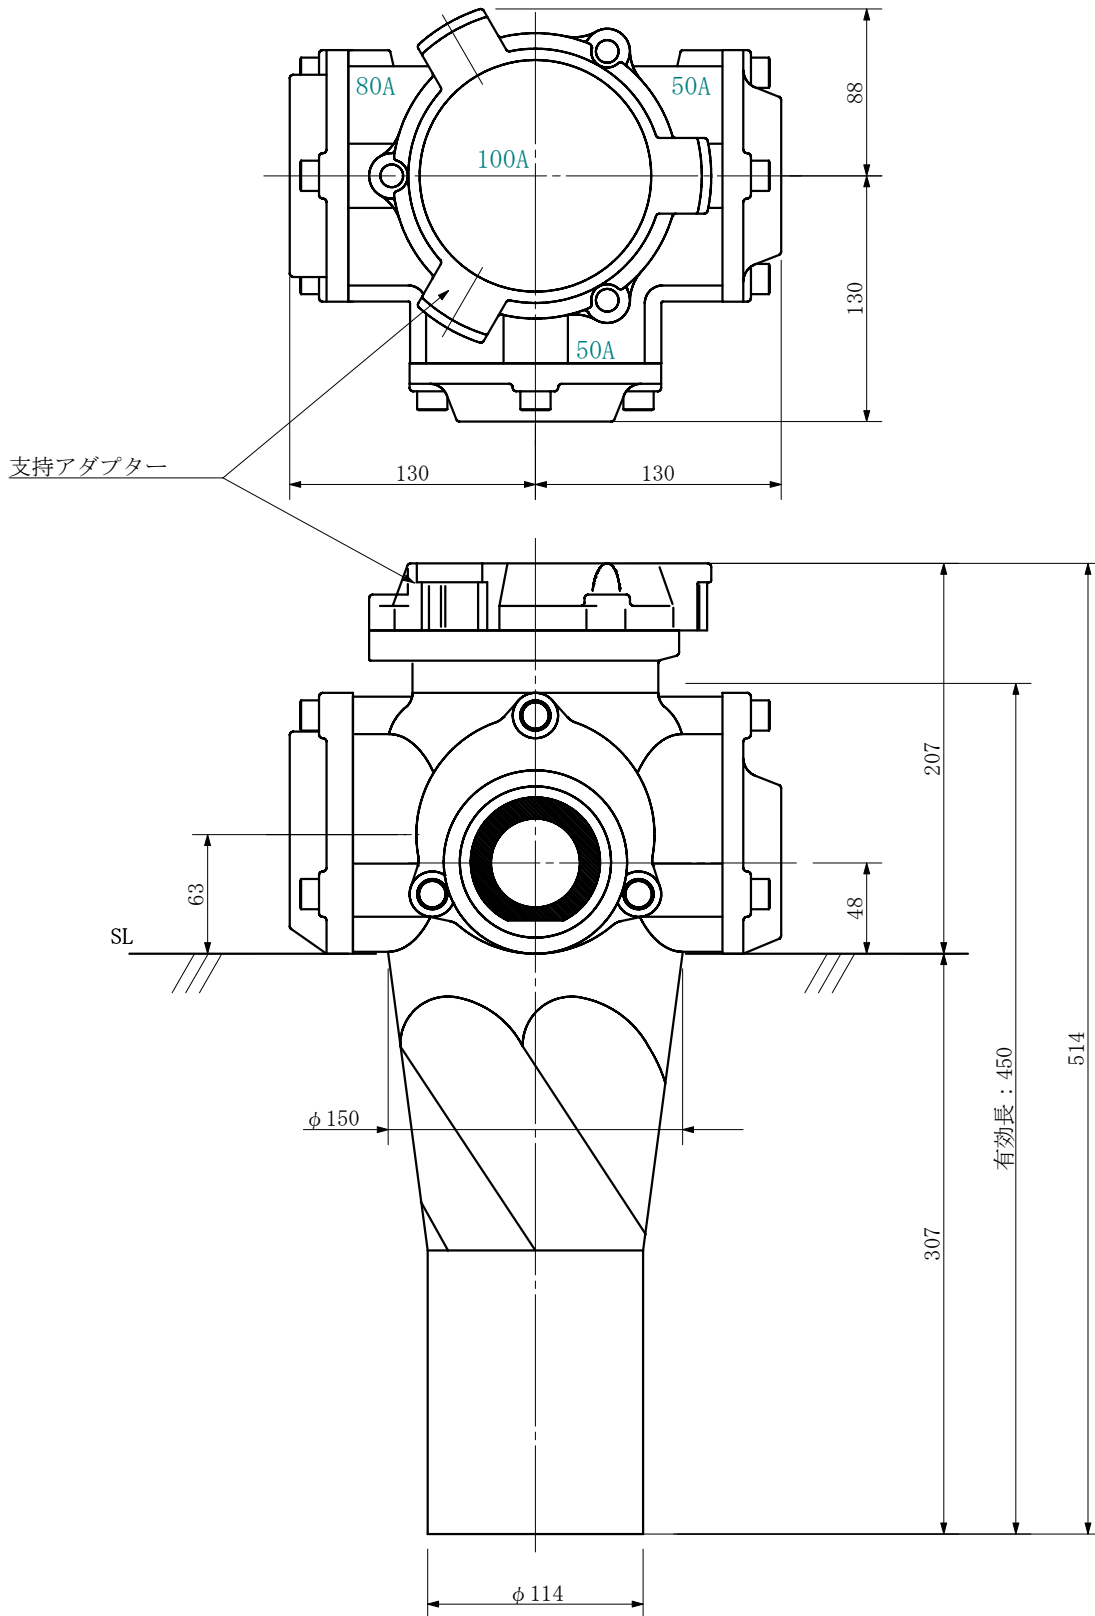

品名 ADスリム継手RR 100A 3方向 (差し口)
100-80×50×50 <RA8055S>

単位：mm

品名	ADスリム継手RR 100A 3方向 (差し口) 100-80×50×50 <RA8055S>			図番	
製 図	積水化学工業 株式会社	年 月 日	2019. 08	承認 印	