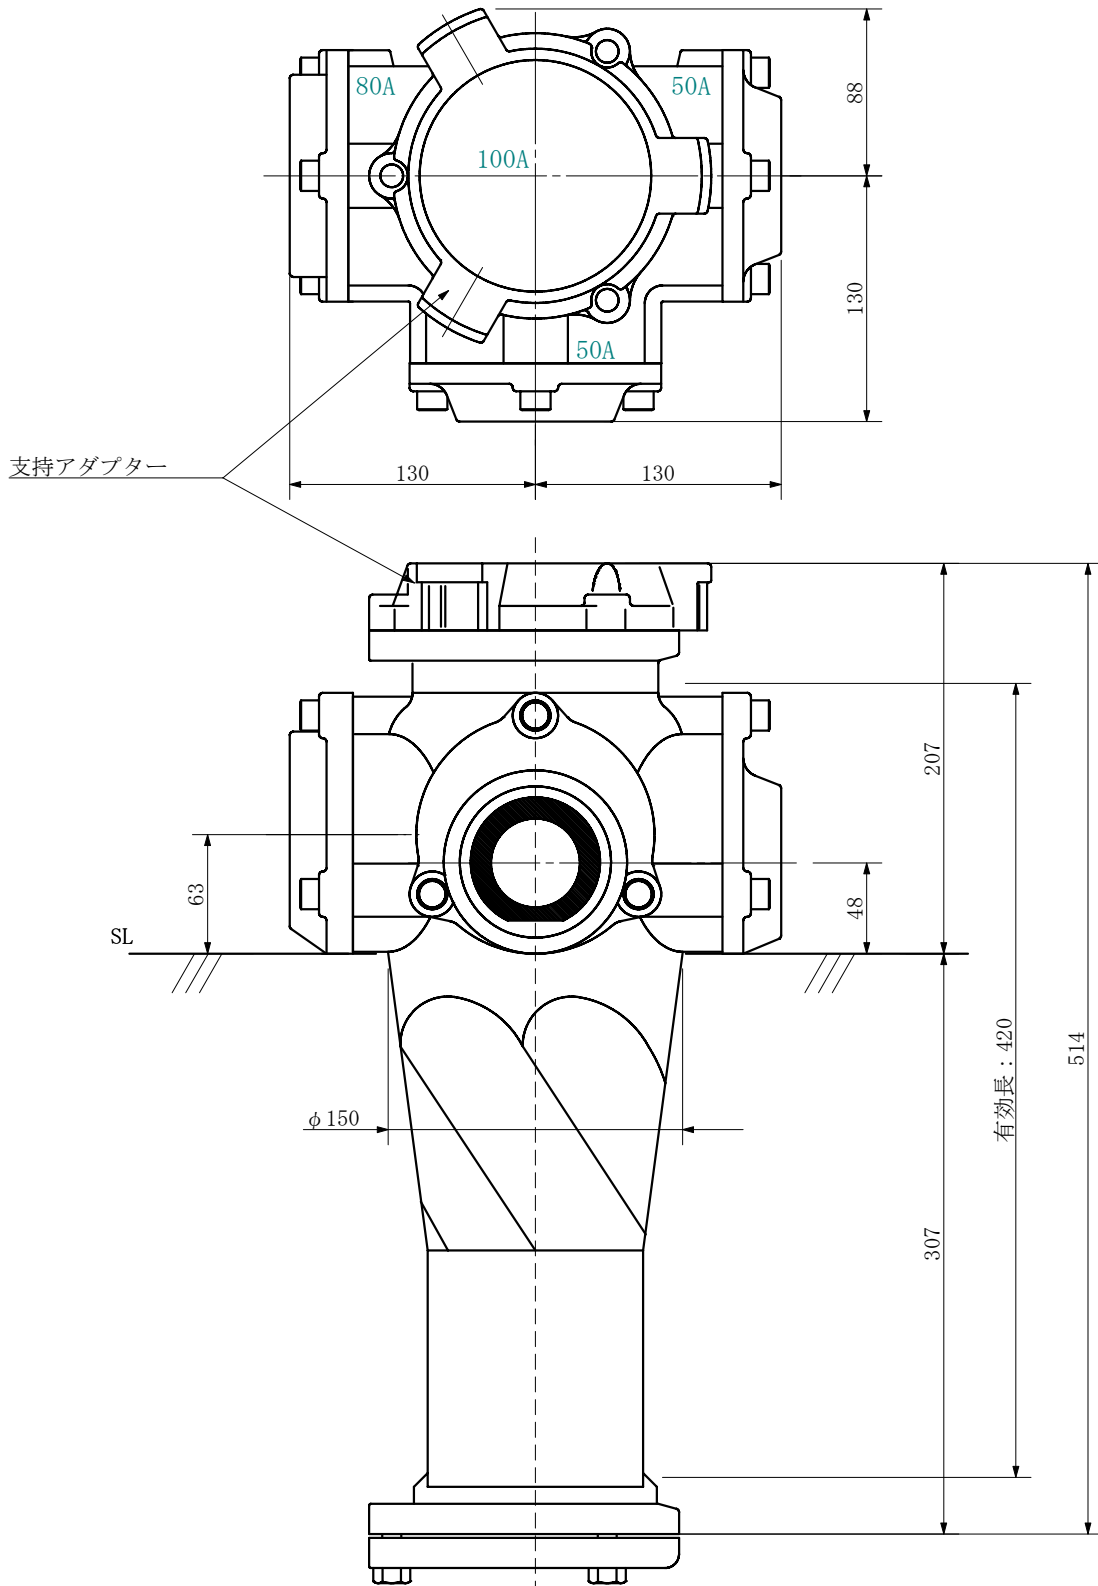

品名 ADスリム継手RR 100A 3方向 (受け口)
100-80×50×50 <RA8055U>

単位：mm

品名	ADスリム継手RR 100A 3方向 (受け口) 100-80×50×50 <RA8055U>			図番	
製 図	積水化学工業 株式会社	年 月 日	2019. 08	承認印	