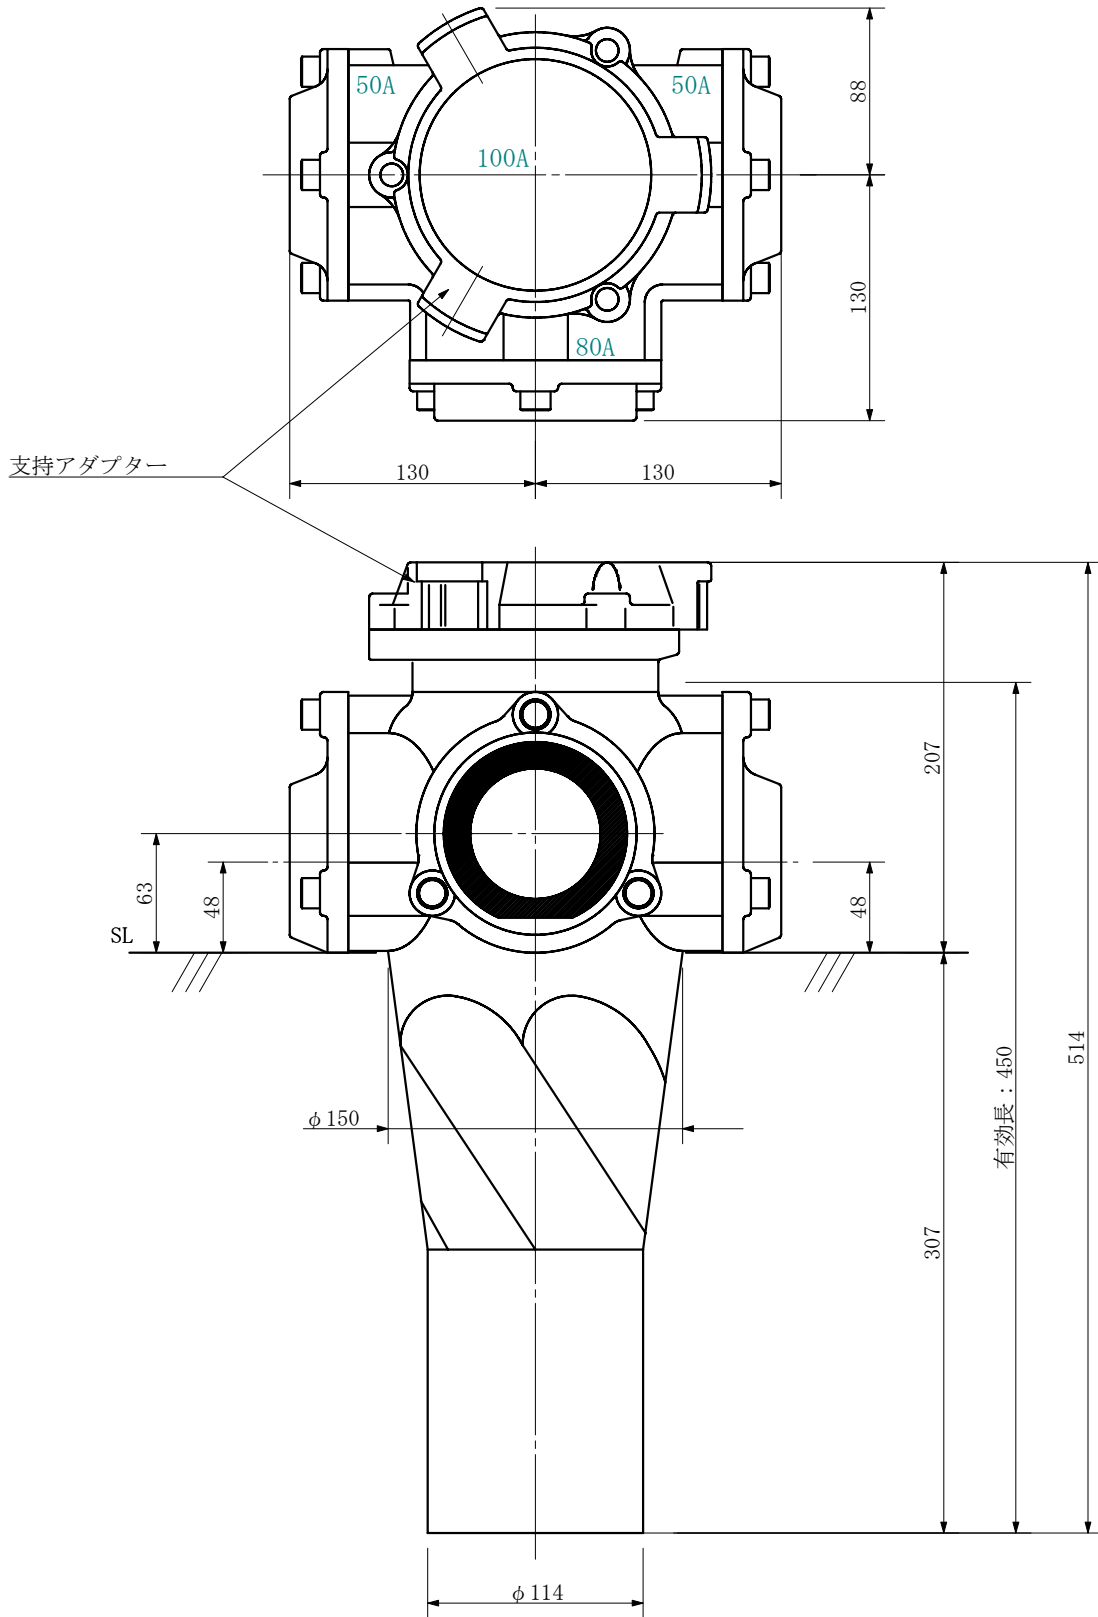

品名 ADスリム継手RR 100A 3方向 (差し口)  
100-80×50×50 <RA8505S>

単位：mm

品名	ADスリム継手RR 100A 3方向 (差し口) 100-80×50×50 <RA8505S>			図番	
製 図	積水化学工業 株式会社	年 月 日	2019. 08	承認 印	