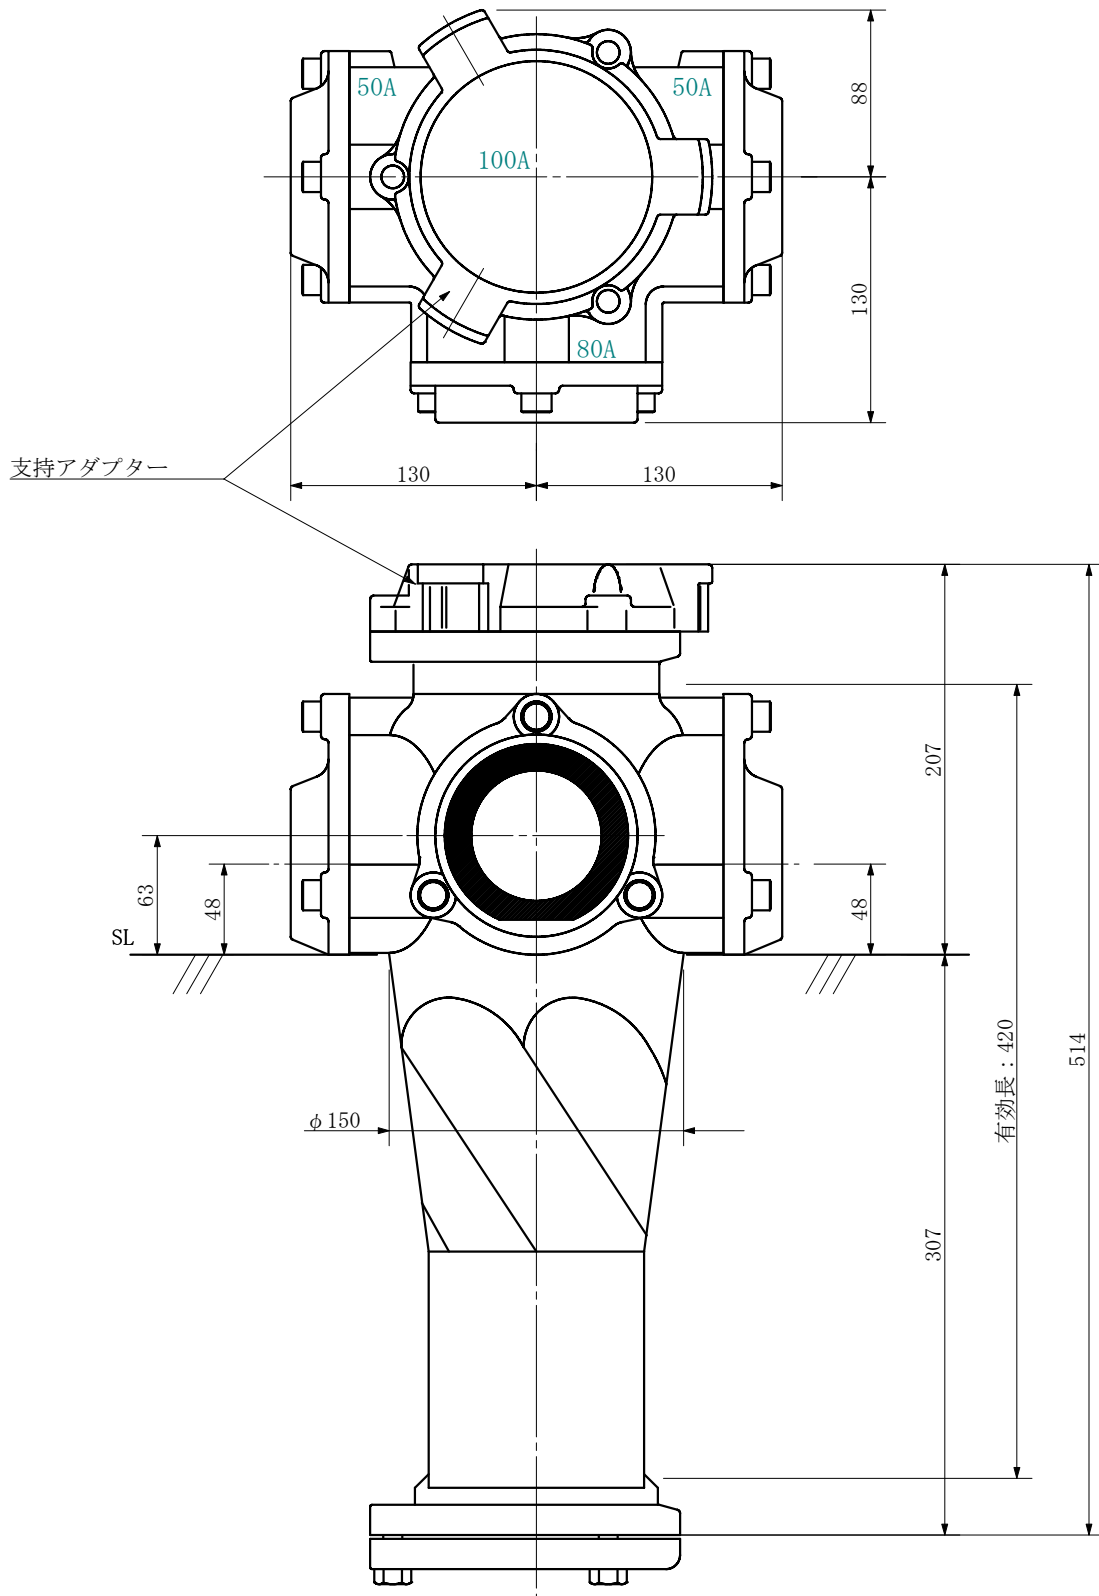

品名 ADスリム継手RR 100A 3方向 (受け口)
100-80×50×50 <RA8505U>

単位：mm

品名	ADスリム継手RR 100A 3方向 (受け口) 100-80×50×50 <RA8505U>			図番	
製 図	積水化学工業 株式会社	年 月 日	2019. 08	承認 印	