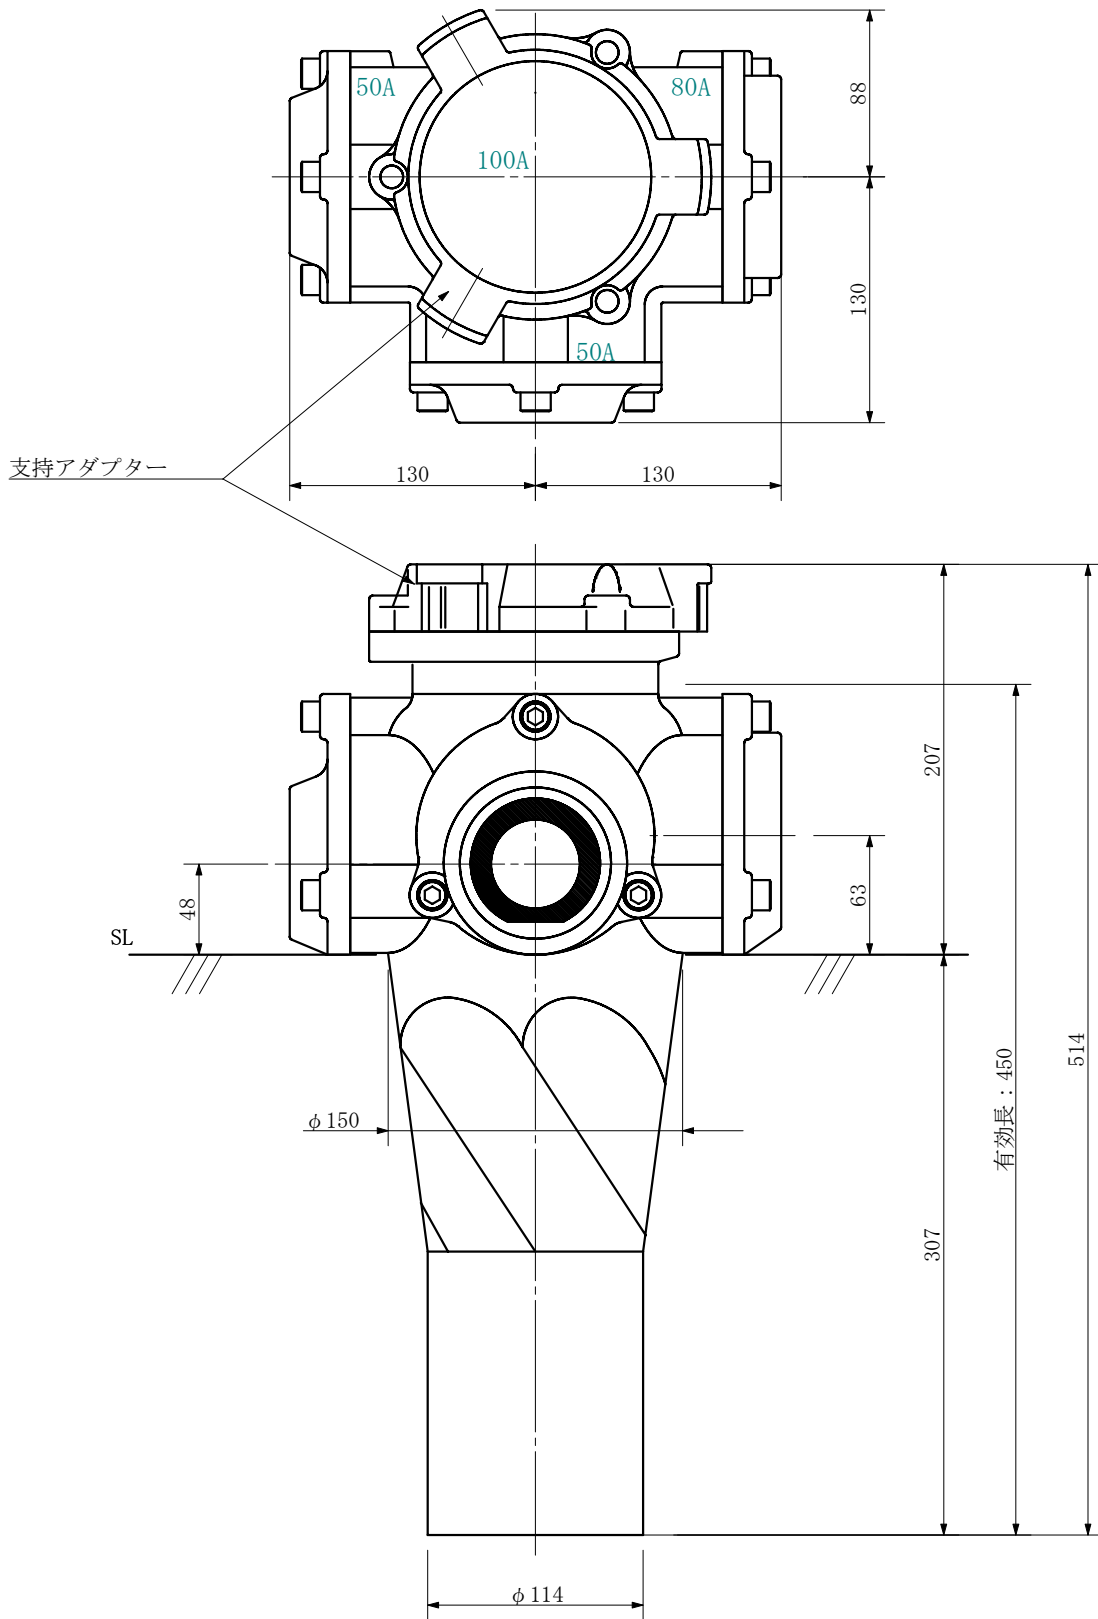

品名 ADスリム継手RR 100A 3方向 (差し口)
100-80×50×50 <RA855S>

単位：mm

品名	ADスリム継手RR 100A 3方向 (差し口) 100-80×50×50 <RA855S>			図番	
製 図	積水化学工業 株式会社	年 月 日	2019. 08	承認 印	