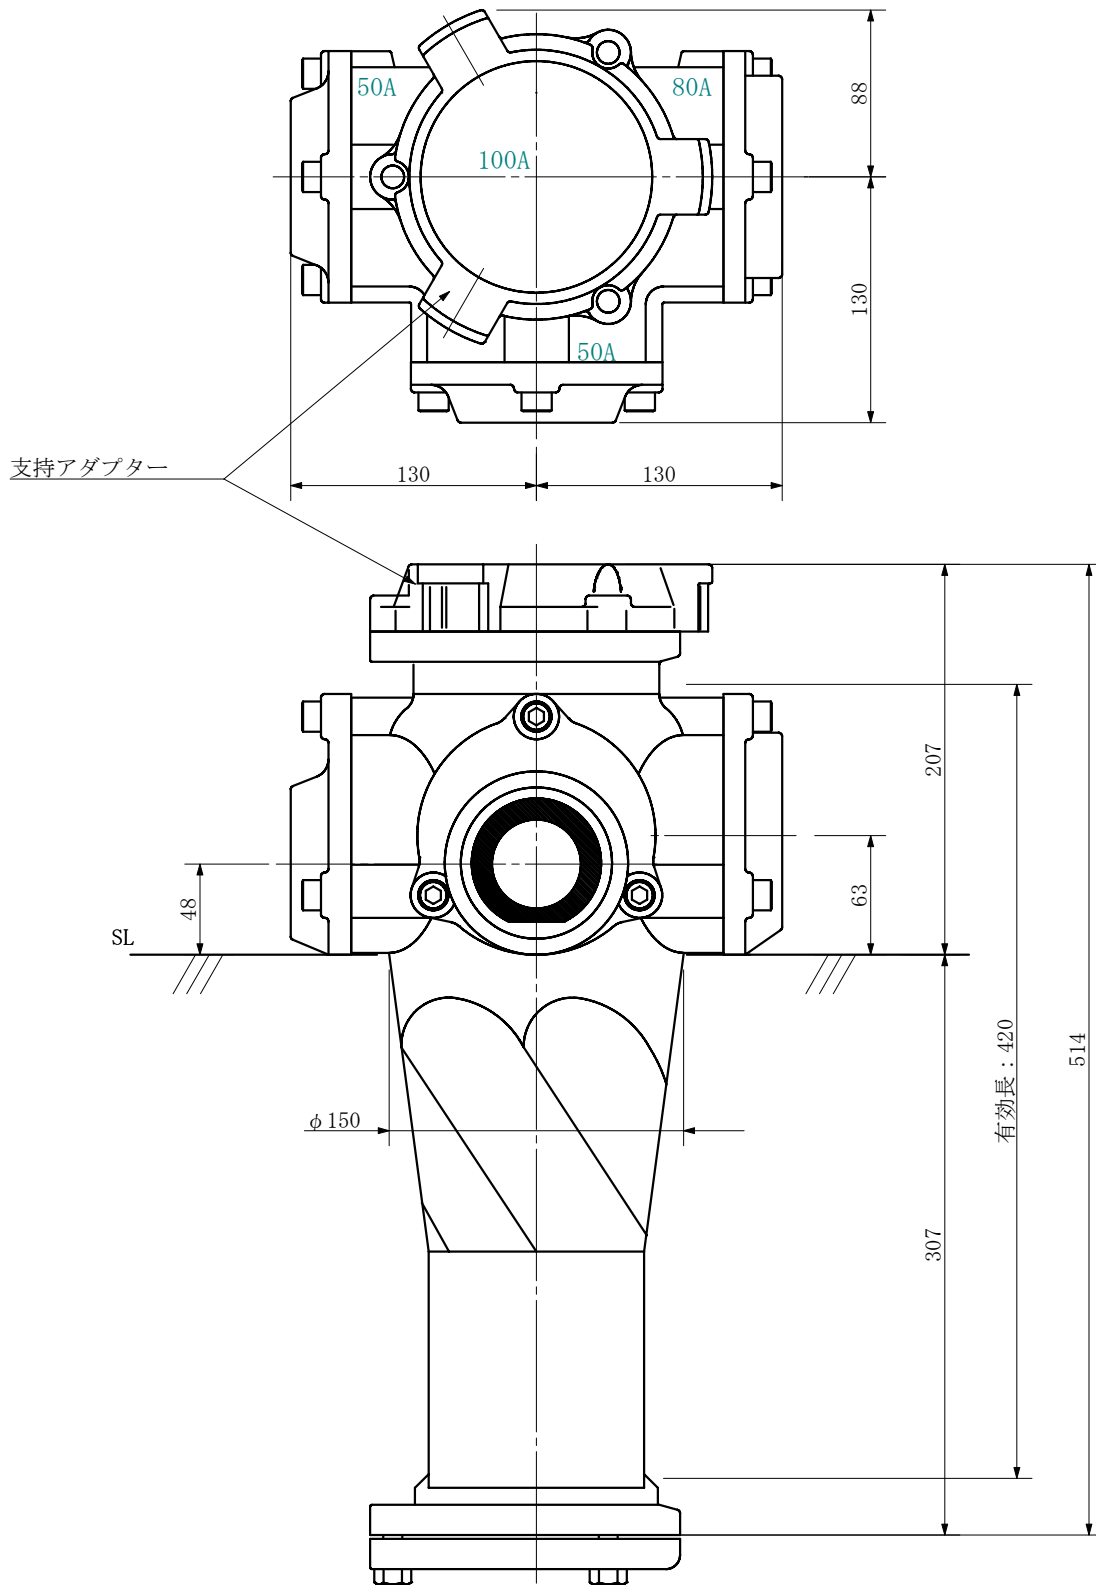

品名 ADスリム継手RR 100A 3方向 (受け口)
100-80×50×50 <RA855U>

単位：mm

品名	ADスリム継手RR 100A 3方向 (受け口) 100-80×50×50 <RA855U>			図番	
製 図	積水化学工業 株式会社	年 月 日	2019. 08	承認 印	