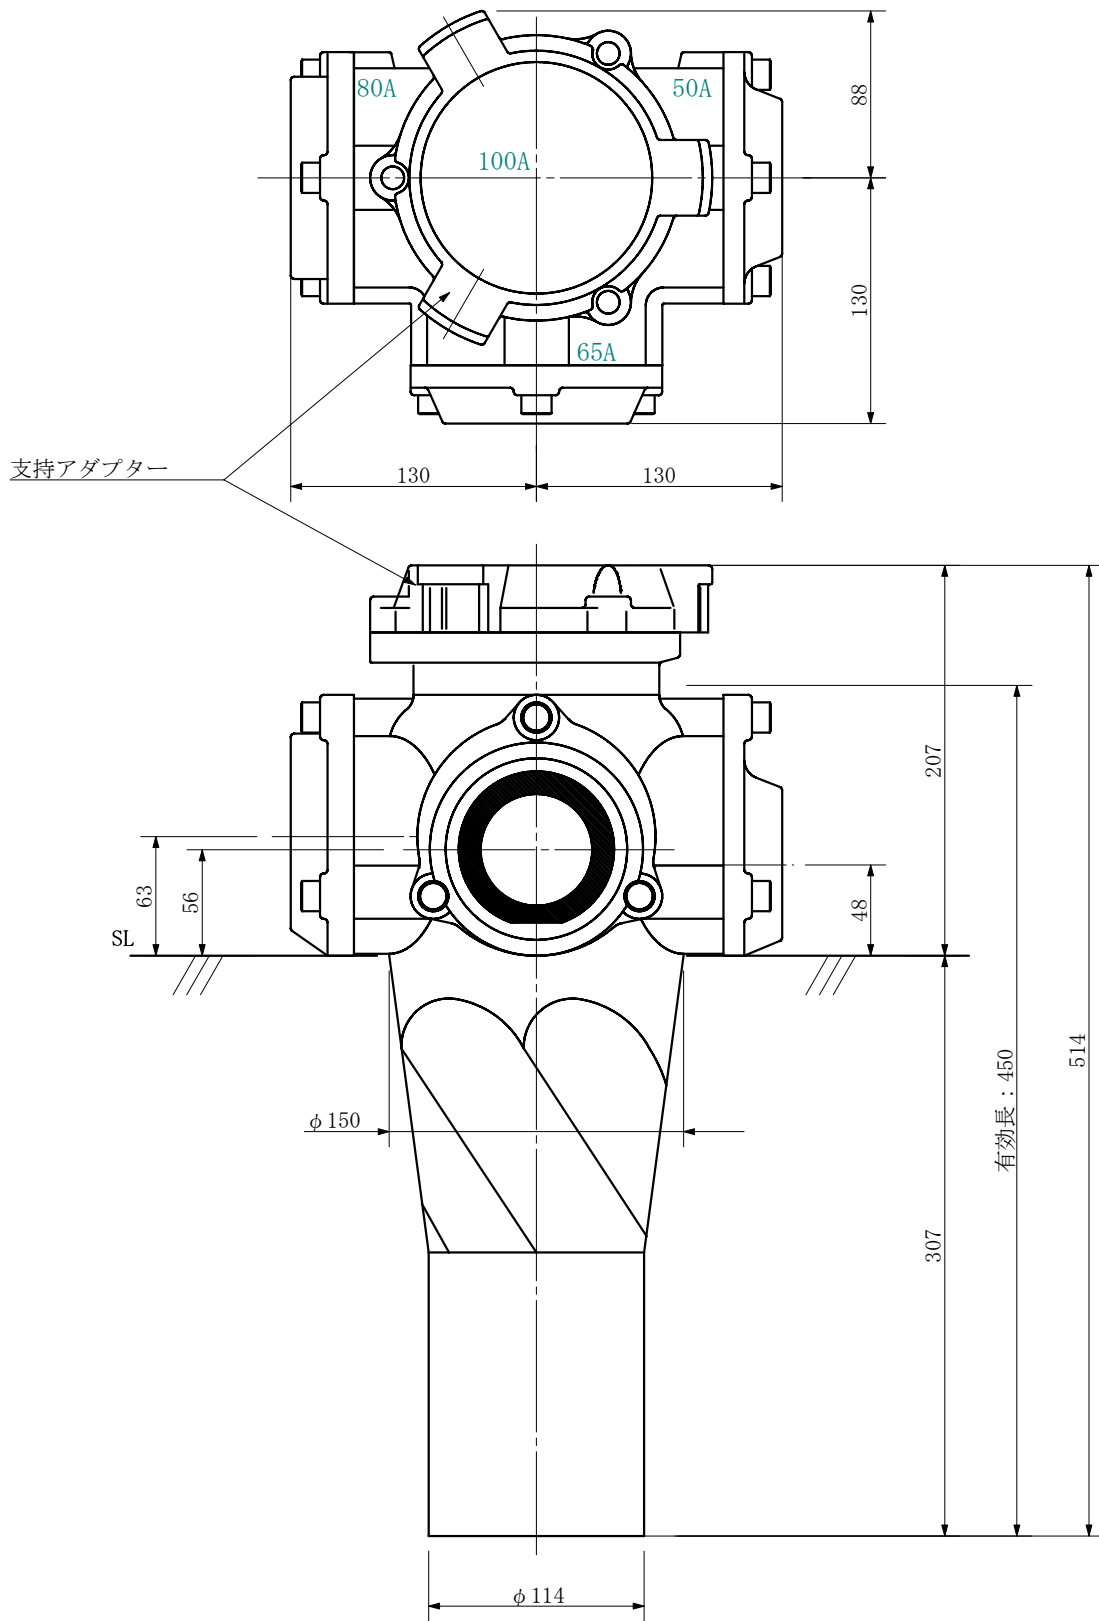

品名 ADスリム継手RR 100A 3方向 (差し口)  
100-80×50×65 <RA8056S>

単位：mm

品名	ADスリム継手RR 100A 3方向 (差し口) 100-80×50×65 <RA8056S>			図番	
製 図	積水化学工業 株式会社	年 月 日	2019. 08	承認 印	