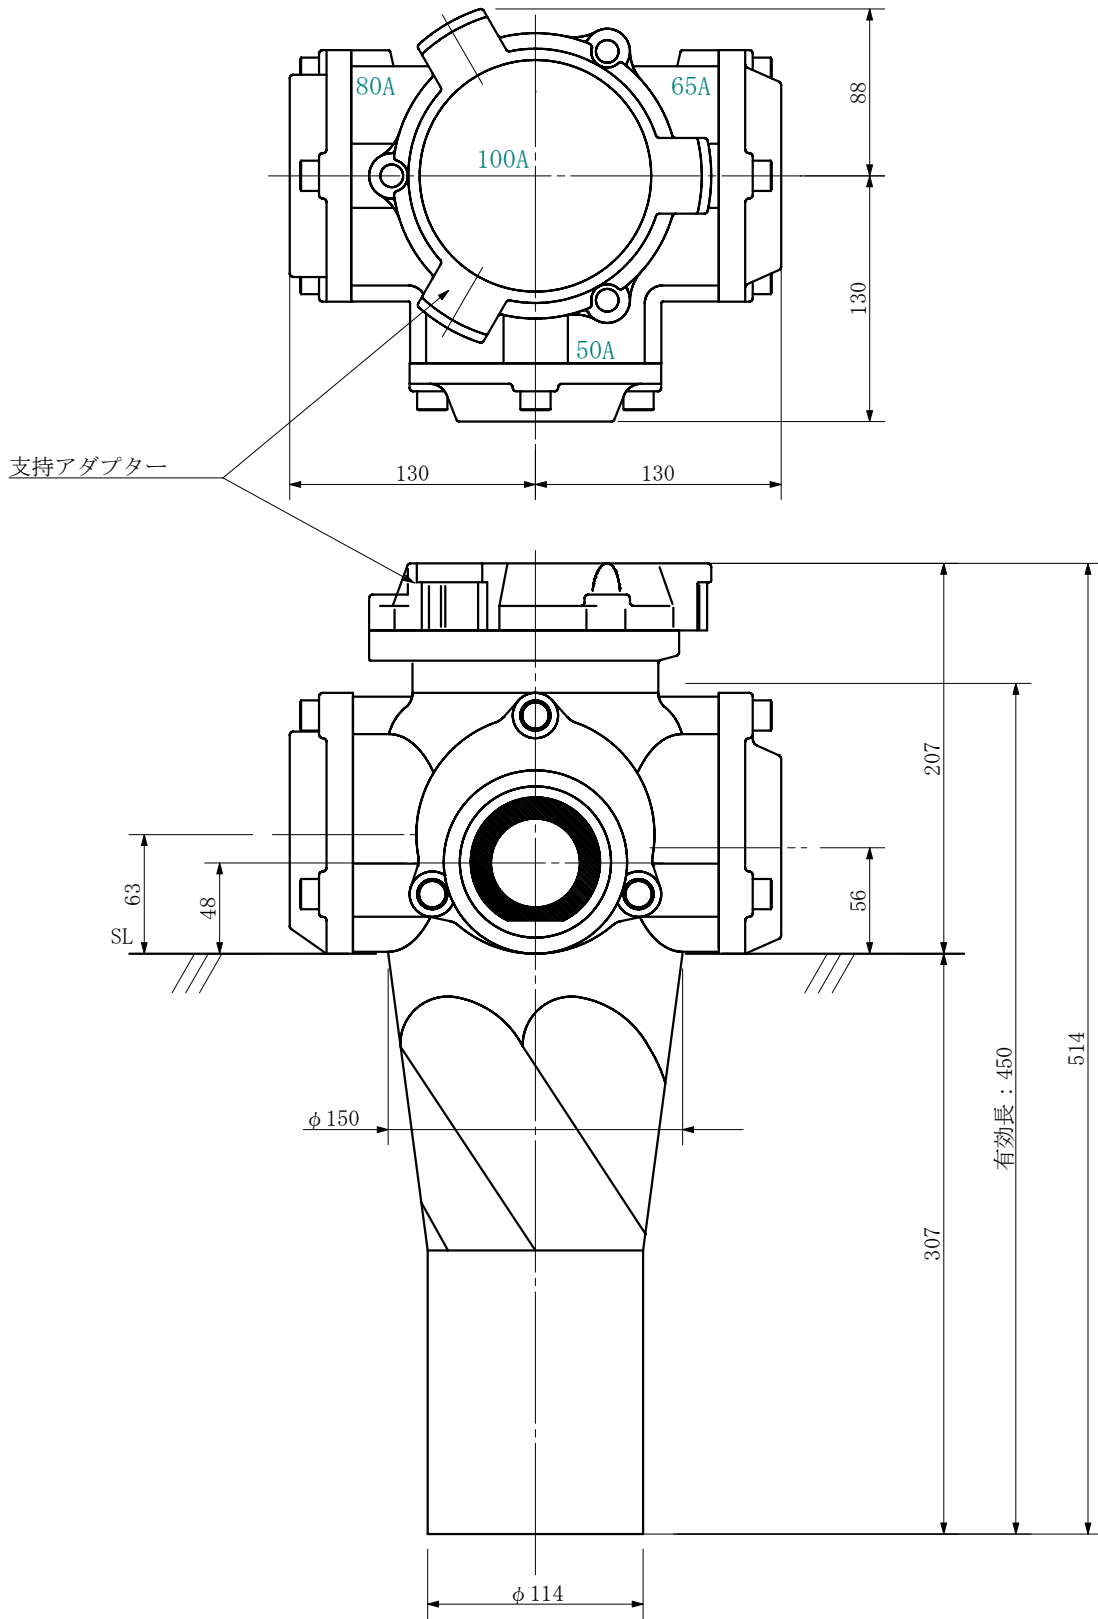

品名 ADスリム継手RR 100A 3方向 (差し口)
100-80×65×50 <RA8065S>

単位：mm

品名	ADスリム継手RR 100A 3方向 (差し口) 100-80×65×50 <RA8065S>			図番	
製 図	積水化学工業 株式会社	年 月 日	2019. 08	承認印	