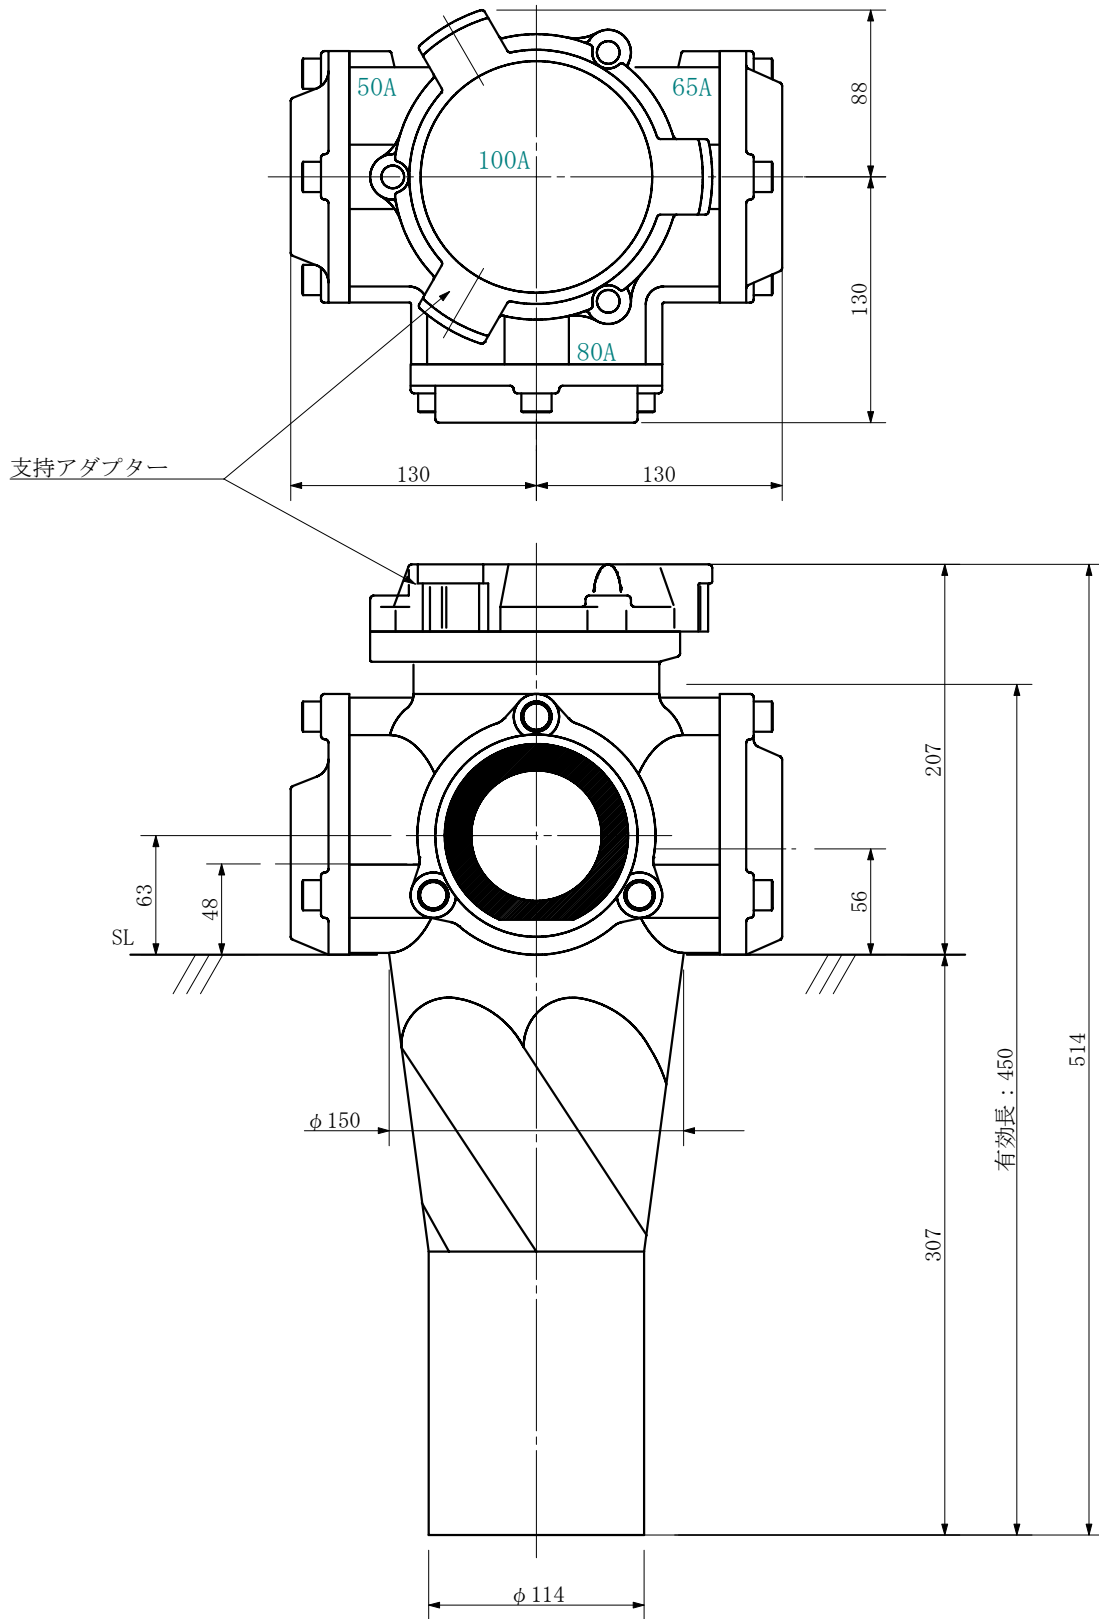

品名 ADスリム継手RR 100A 3方向 (差し口)
100-80×50×65 <RA8506S>

単位：mm

| | | | | | |
|-----|--|-------------|----------|-----|--|
| 品名 | ADスリム継手RR 100A 3方向 (差し口) 100-80×50×65 <RA8506S> | | | 図番 | |
| 製 図 | 積水化学工業 株式会社 | 年 月 日 | 2019. 08 | 承認印 | |