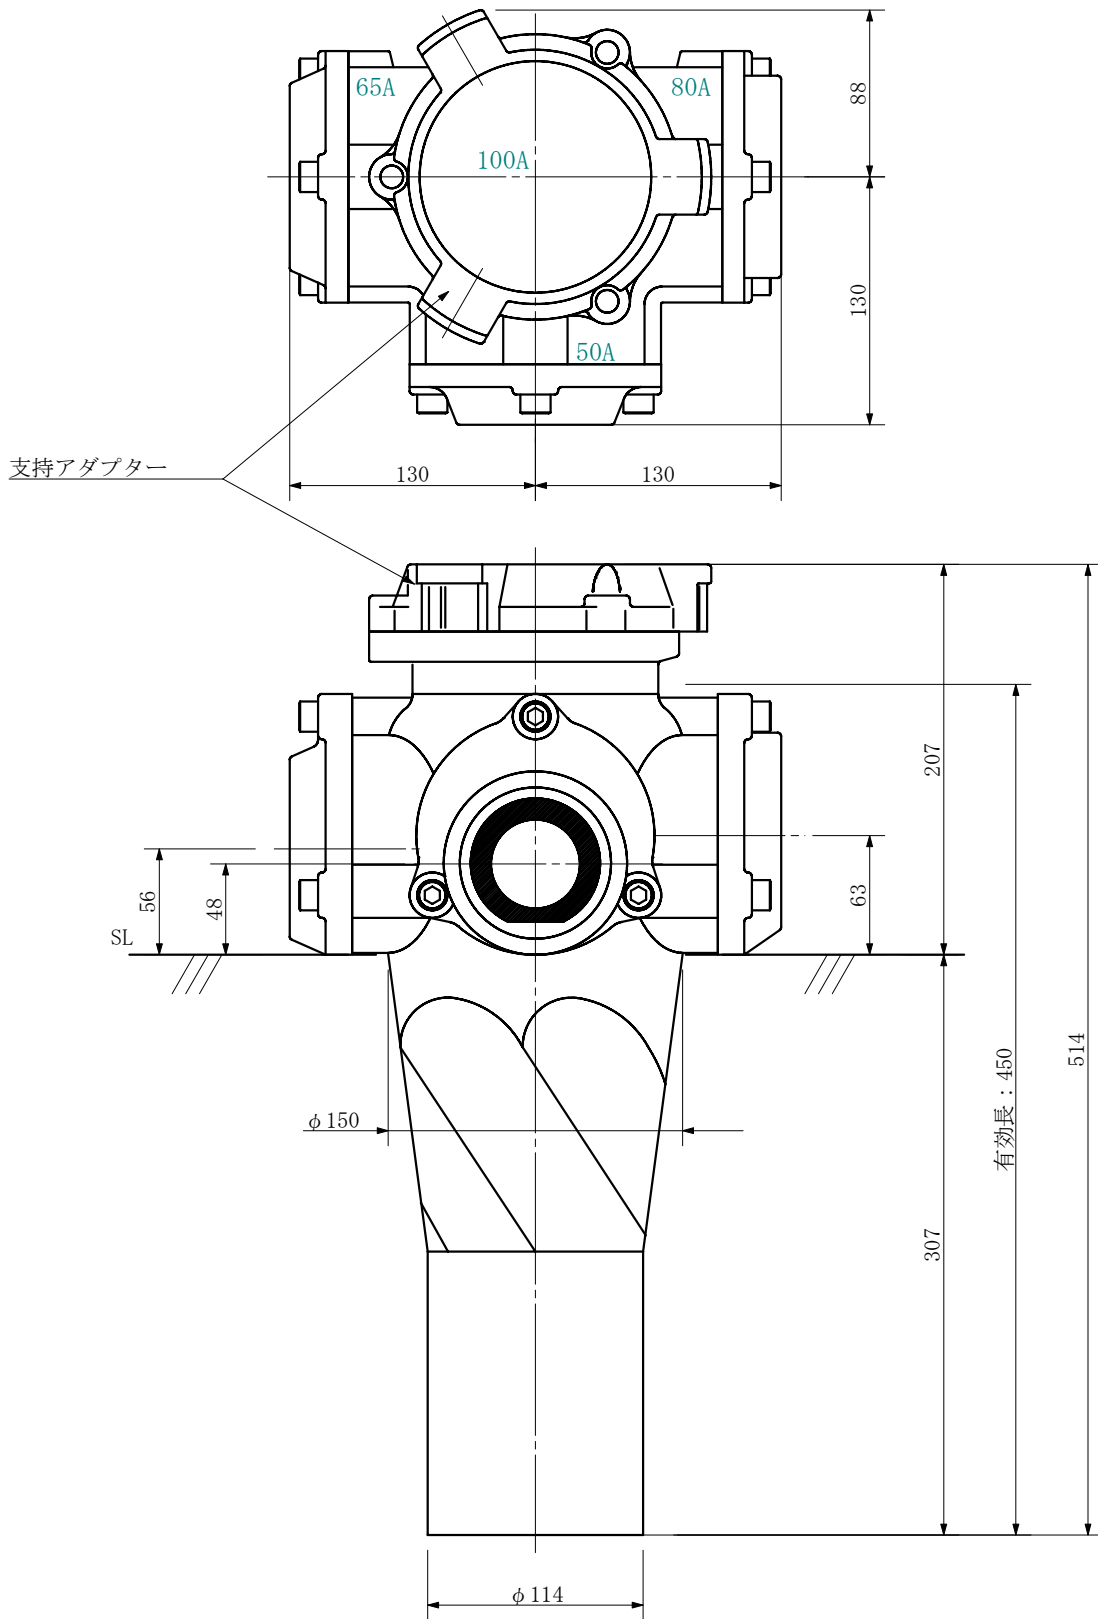

品名 ADスリム継手RR 100A 3方向 (差し口)  
100-80×50×65 <RA856S>

単位：mm

|        |   |             |          |         |  |
|--------|---|-------------|----------|---------|--|
| 品名     | ADスリム継手RR 100A 3方向 (差し口)<br>100-80×50×65 <RA856S> |             |          | 図番      |  |
| 製<br>図 | 積水化学工業<br>株式会社                                    | 年<br>月<br>日 | 2019. 08 | 承認<br>印 |  |