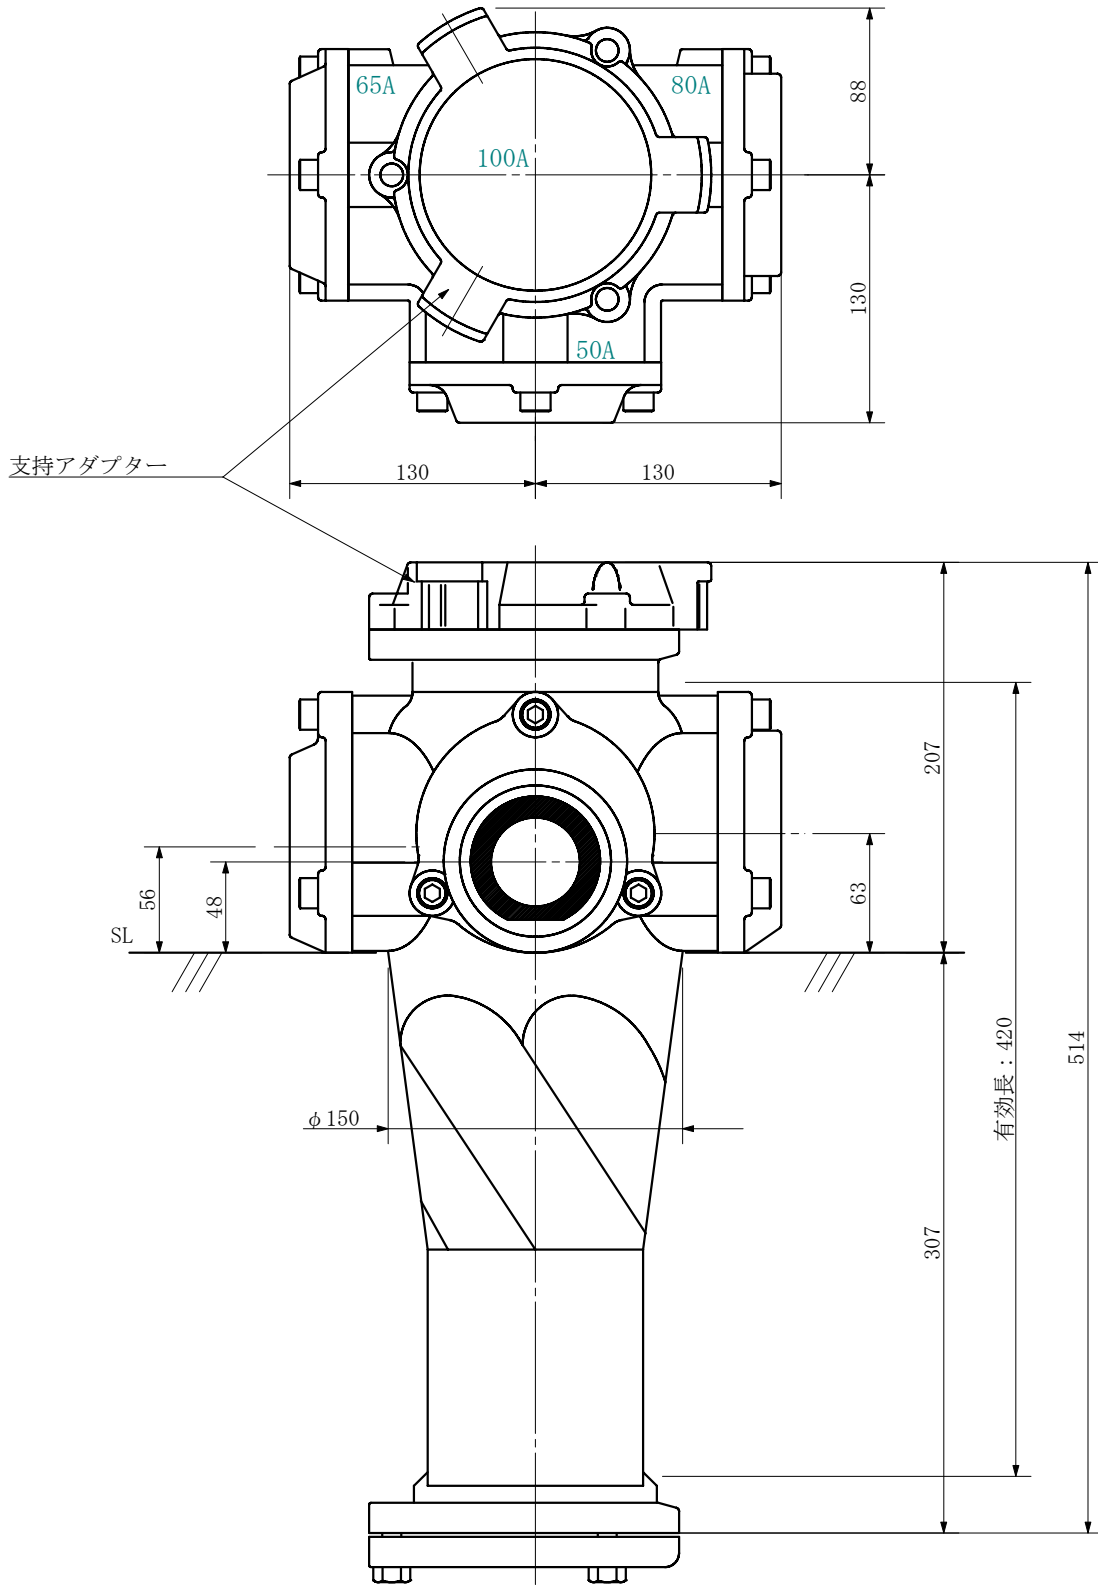

品名 ADスリム継手RR 100A 3方向 (受け口)  
100-80×50×65 <RA856U>

単位：mm

品名	ADスリム継手RR 100A 3方向 (受け口) 100-80×50×65 <RA856U>			図番	
製 図	積水化学工業 株式会社	年 月 日	2019. 08	承認 印	