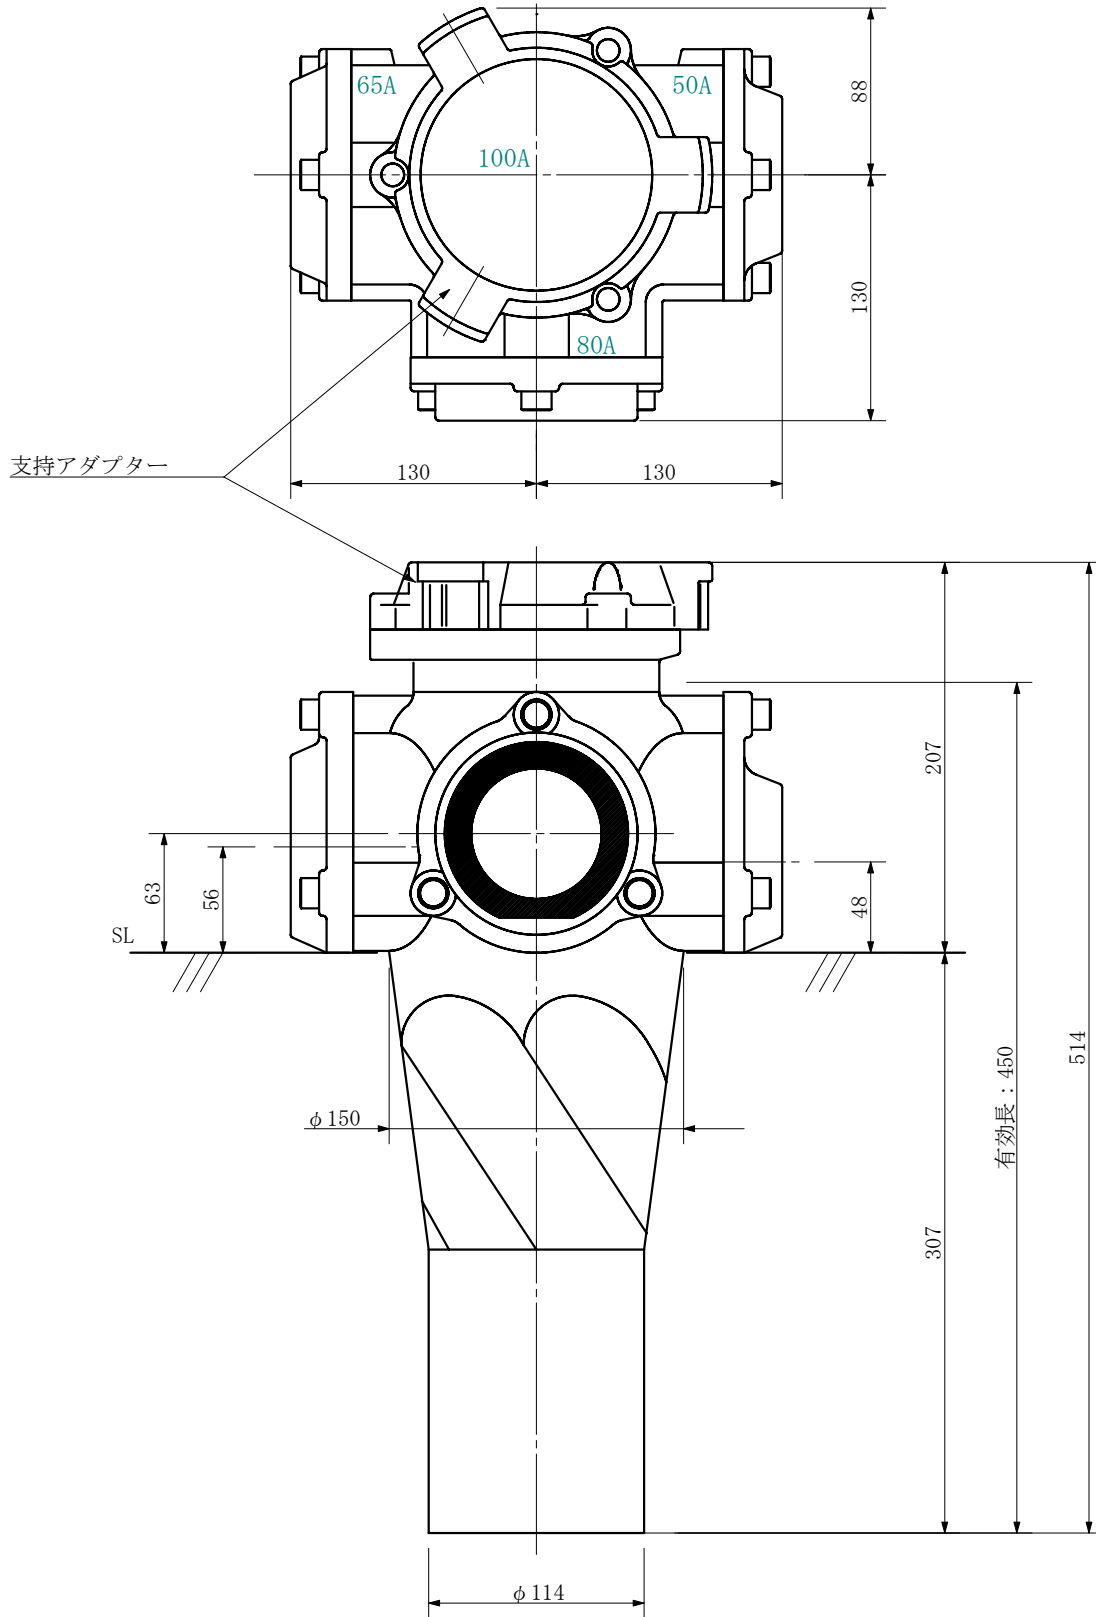

品名 ADスリム継手RR 100A 3方向 (差し口)
100-80×65×50 <RA8605S>

単位：mm

品名	ADスリム継手RR 100A 3方向 (差し口) 100-80×65×50 <RA8605S>			図番	
製 図	積水化学工業 株式会社	年 月 日	2019. 08	承認印	