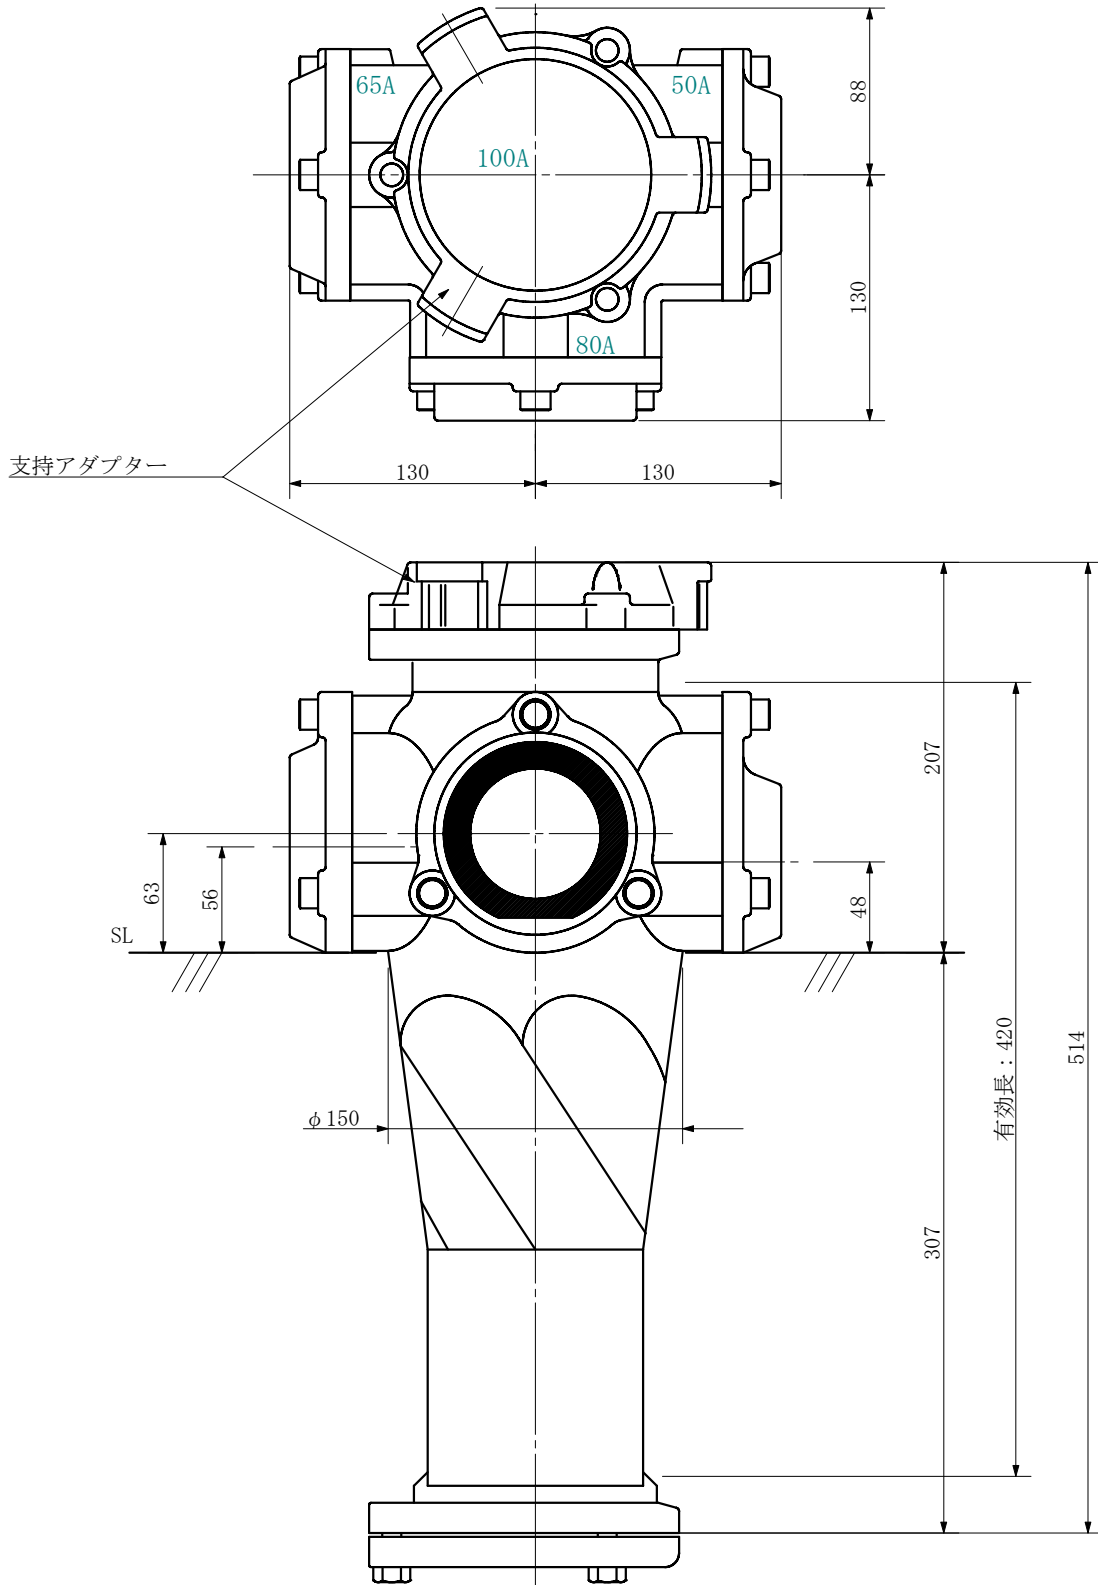

品名 ADスリム継手RR 100A 3方向 (受け口)  
100-80×65×50 <RA8605U>

単位：mm

品名	ADスリム継手RR 100A 3方向 (受け口) 100-80×65×50 <RA8605U>			図番	
製 図	積水化学工業 株式会社	年 月 日	2019. 08	承認 印	