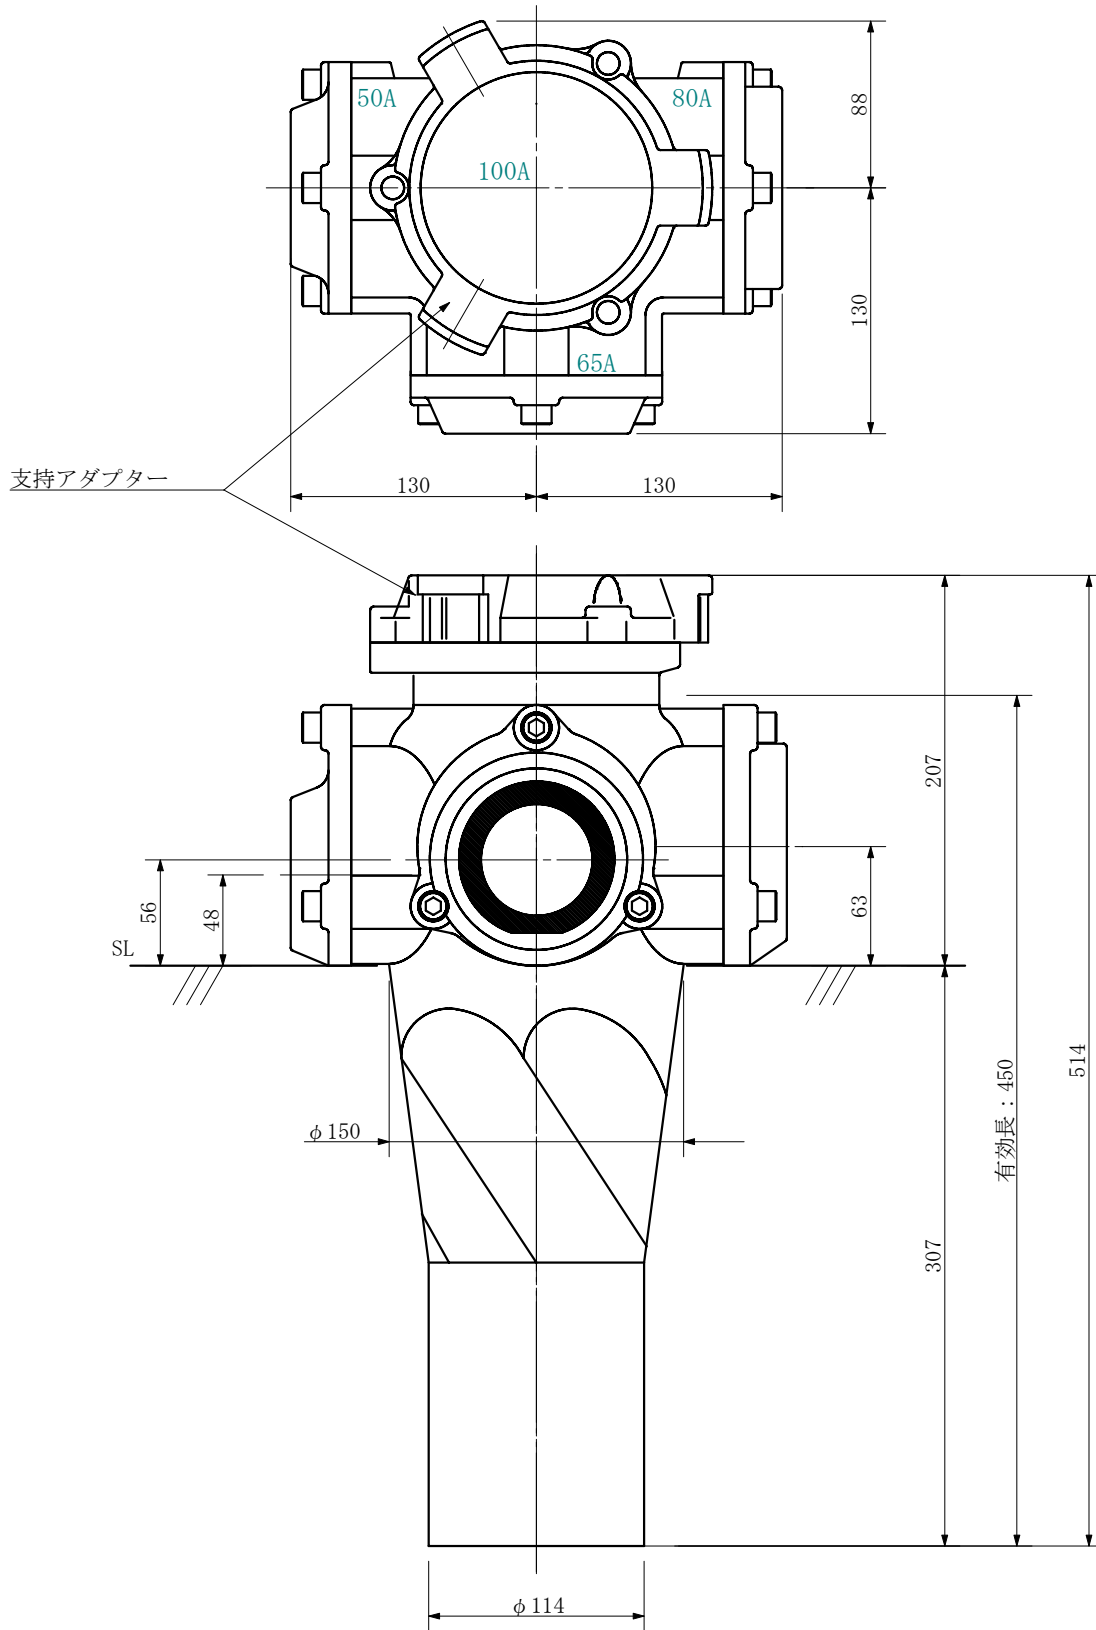

品名 ADスリム継手RR 100A 3方向 (差し口)  
100-80×65×50 <RA865S>

単位：mm

品名	ADスリム継手RR 100A 3方向 (差し口) 100-80×65×50 <RA865S>			図番	
製 図	積水化学工業 株式会社	年 月 日	2019. 08	承認印	