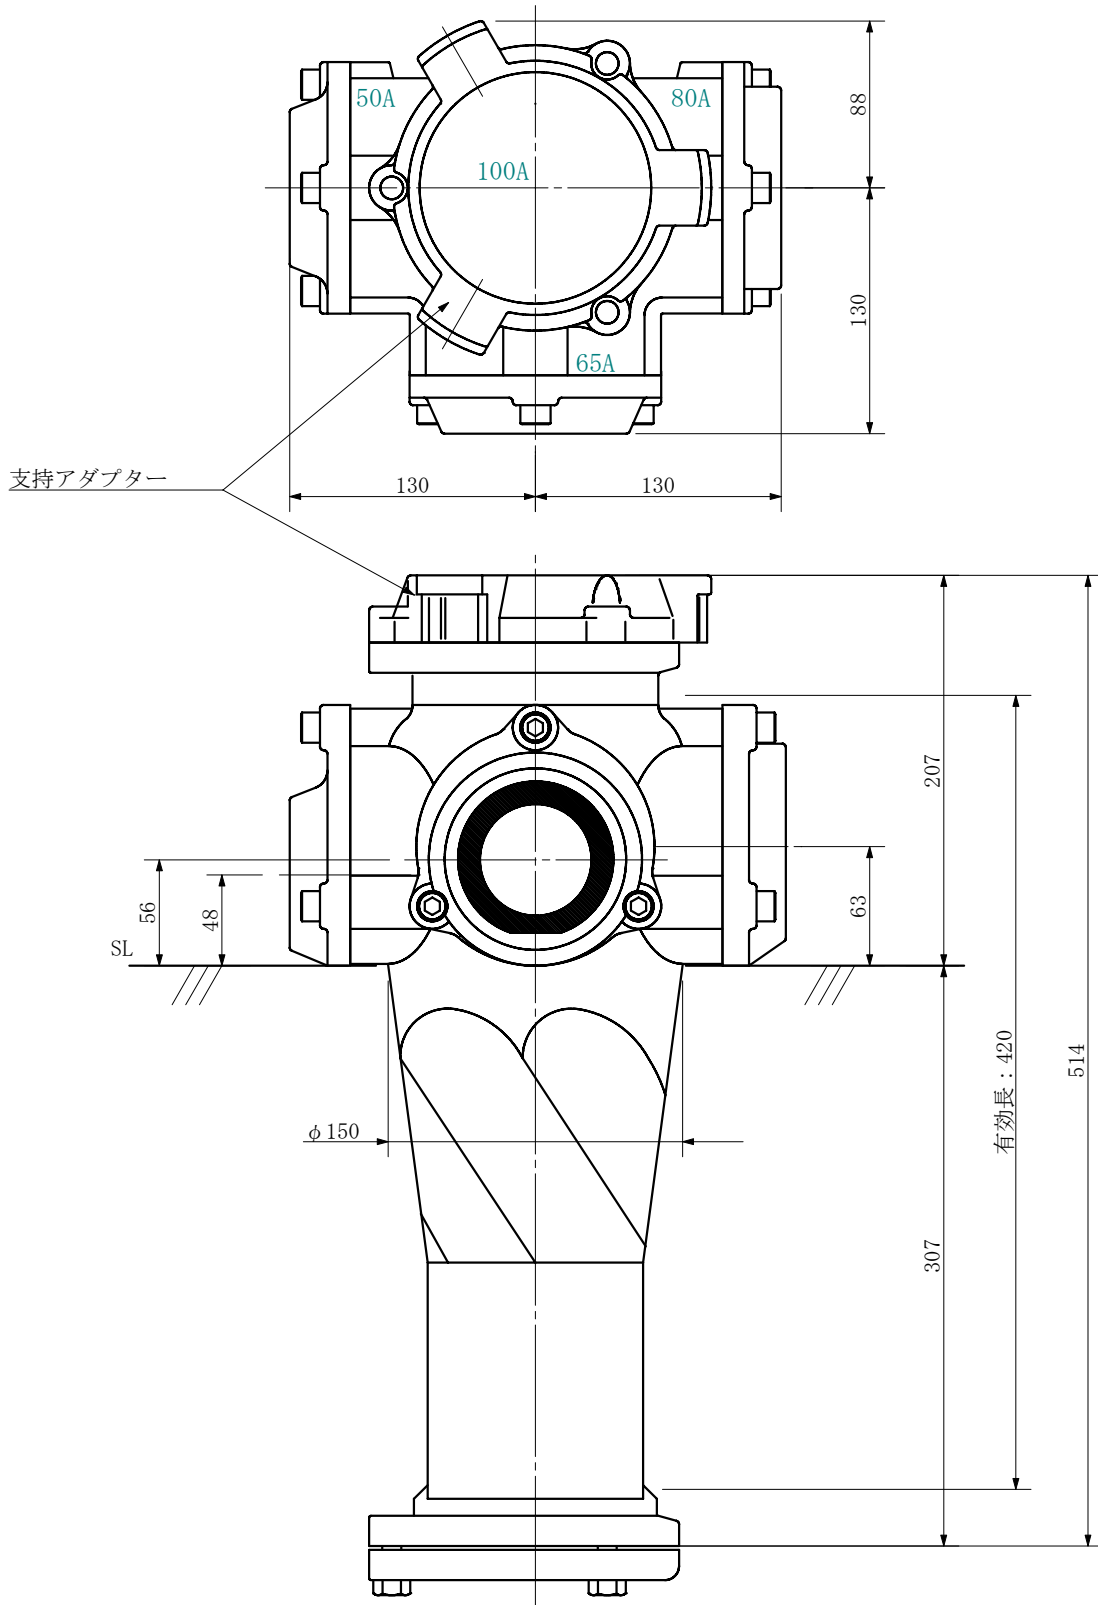

品名 ADスリム継手RR 100A 3方向 (受け口)
100-80×65×50 <RA865U>

単位：mm

品名	ADスリム継手RR 100A 3方向 (受け口) 100-80×65×50 <RA865U>			図番	
製 図	積水化学工業 株式会社	年 月 日	2019. 08	承認 印	