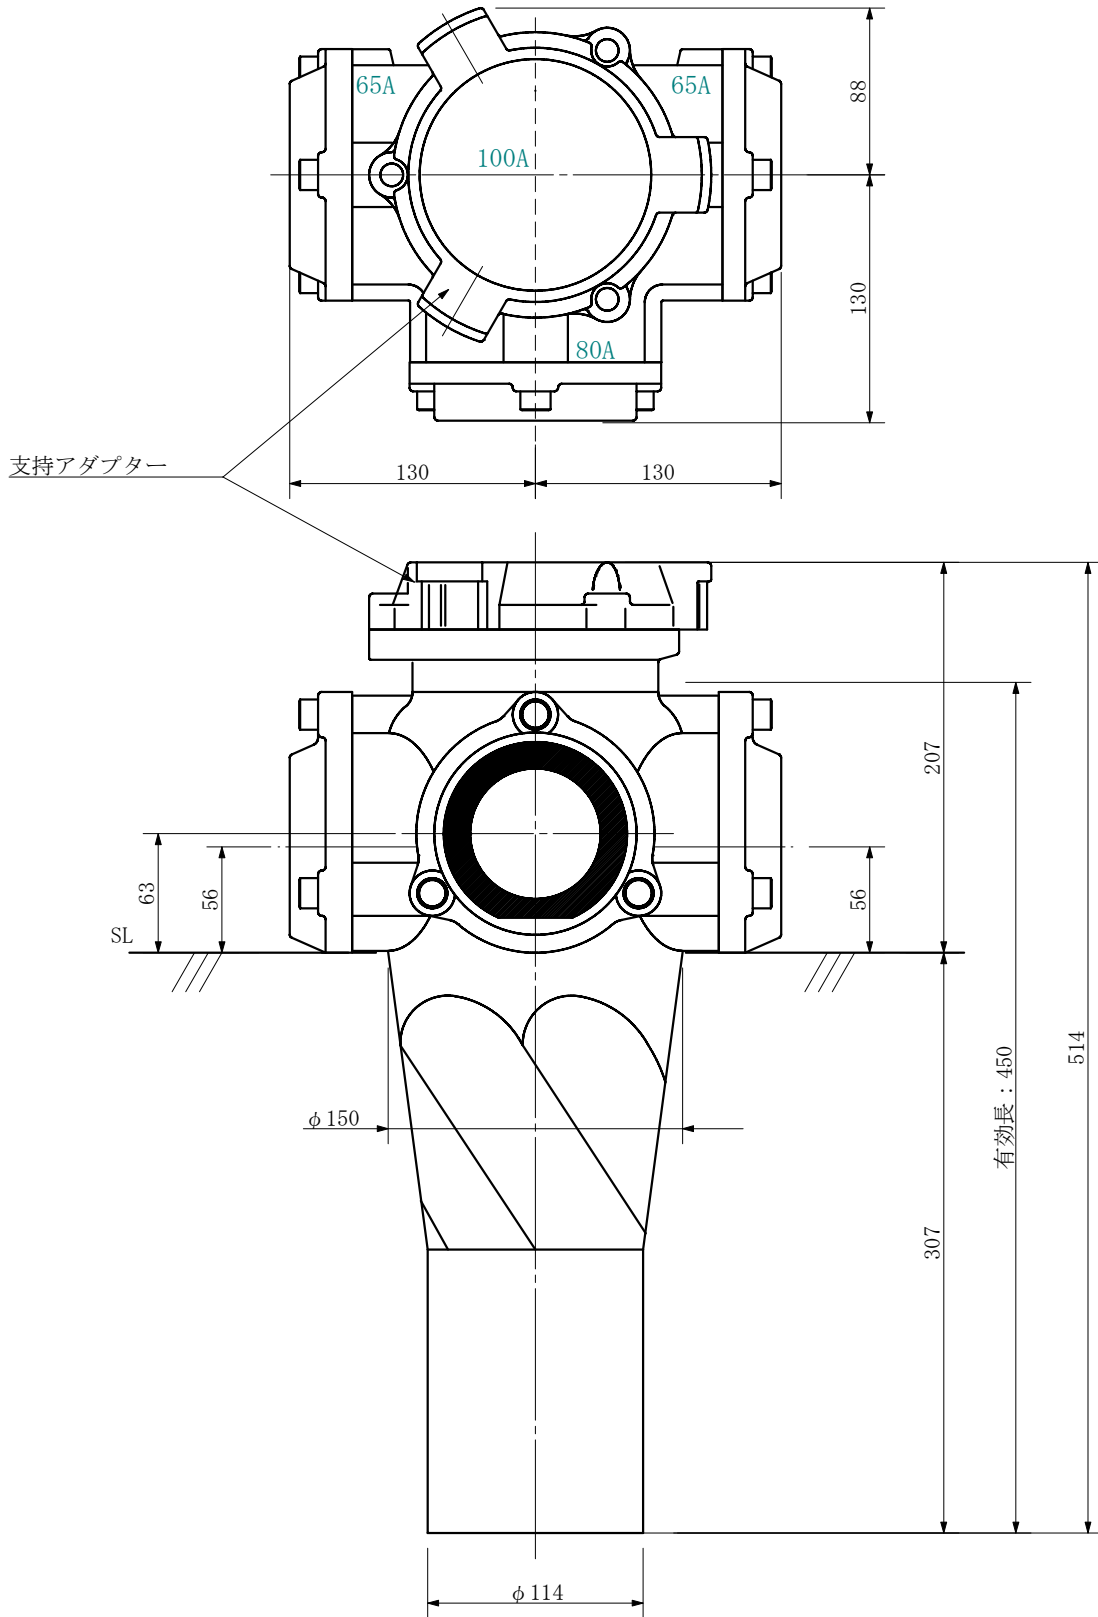

品名 ADスリム継手RR 100A 3方向 (差し口)  
100-80×65×65 <RA8606S>

単位：mm

品名	ADスリム継手RR 100A 3方向 (差し口) 100-80×65×65 <RA8606S>			図番	
製 図	積水化学工業 株式会社	年 月 日	2019. 08	承認 印	