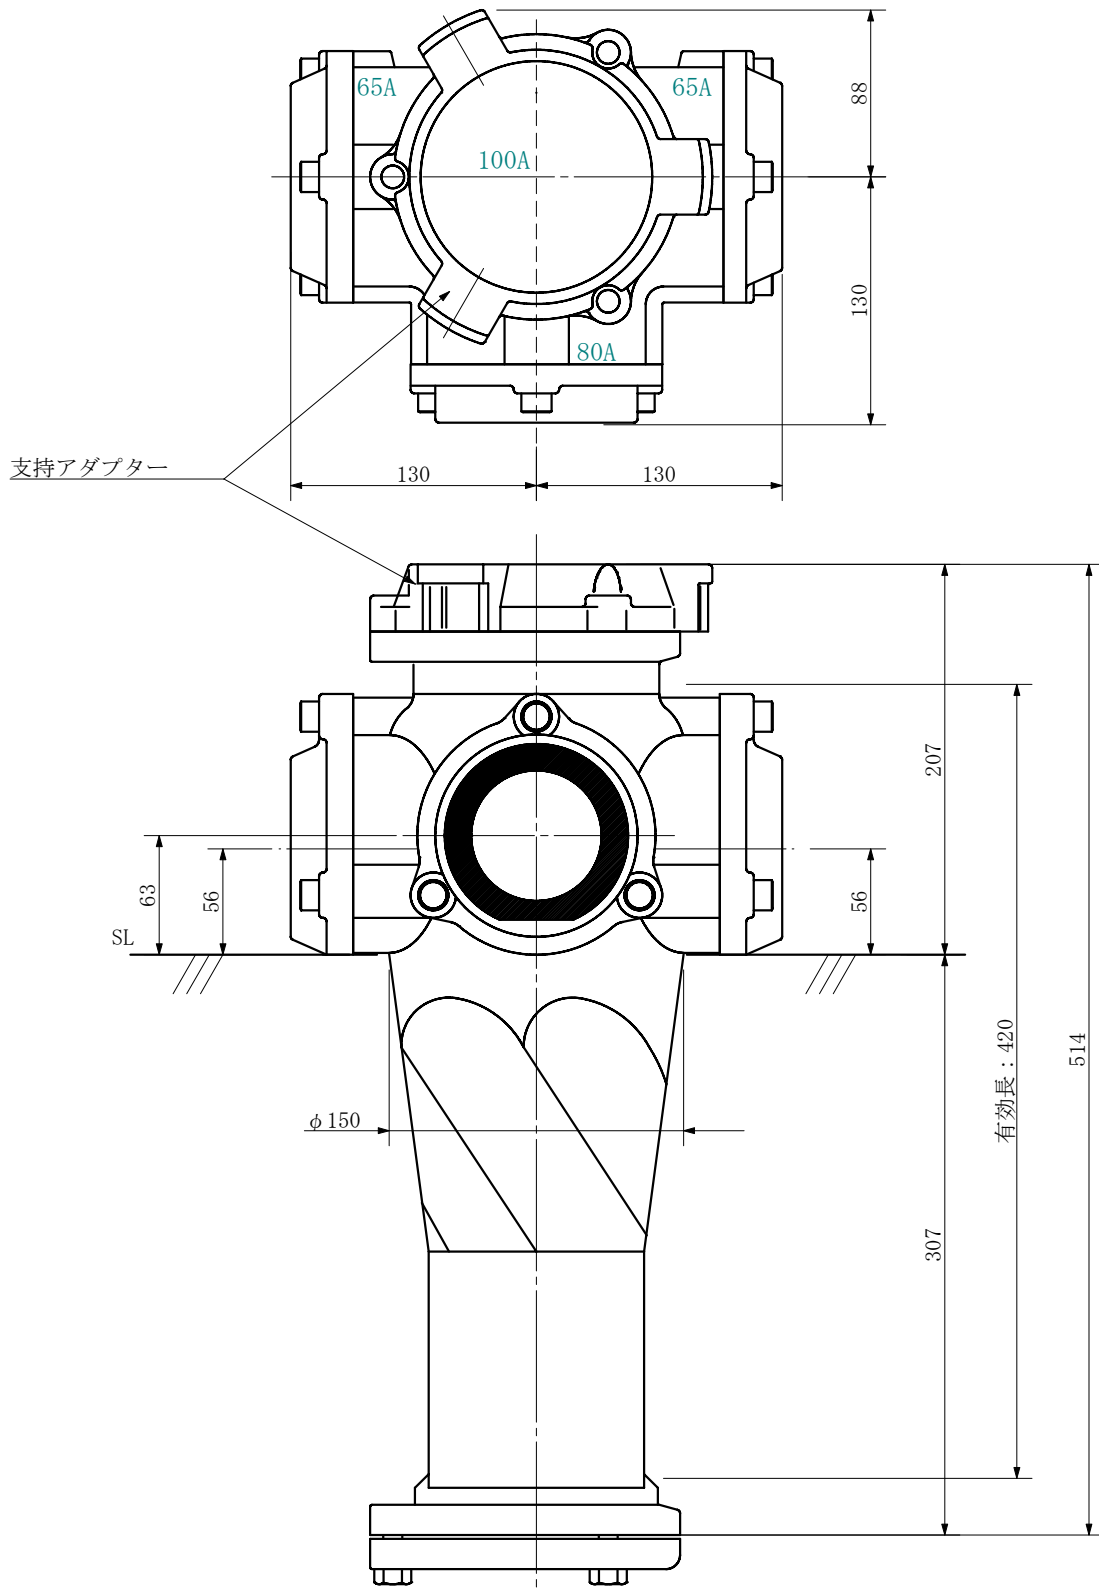

品名 ADスリム継手RR 100A 3方向 (受け口)  
100-80×65×65 <RA8606U>

単位：mm

品名	ADスリム継手RR 100A 3方向 (受け口) 100-80×65×65 <RA8606U>			図番	
製 図	積水化学工業 株式会社	年 月 日	2019. 08	承認 印	