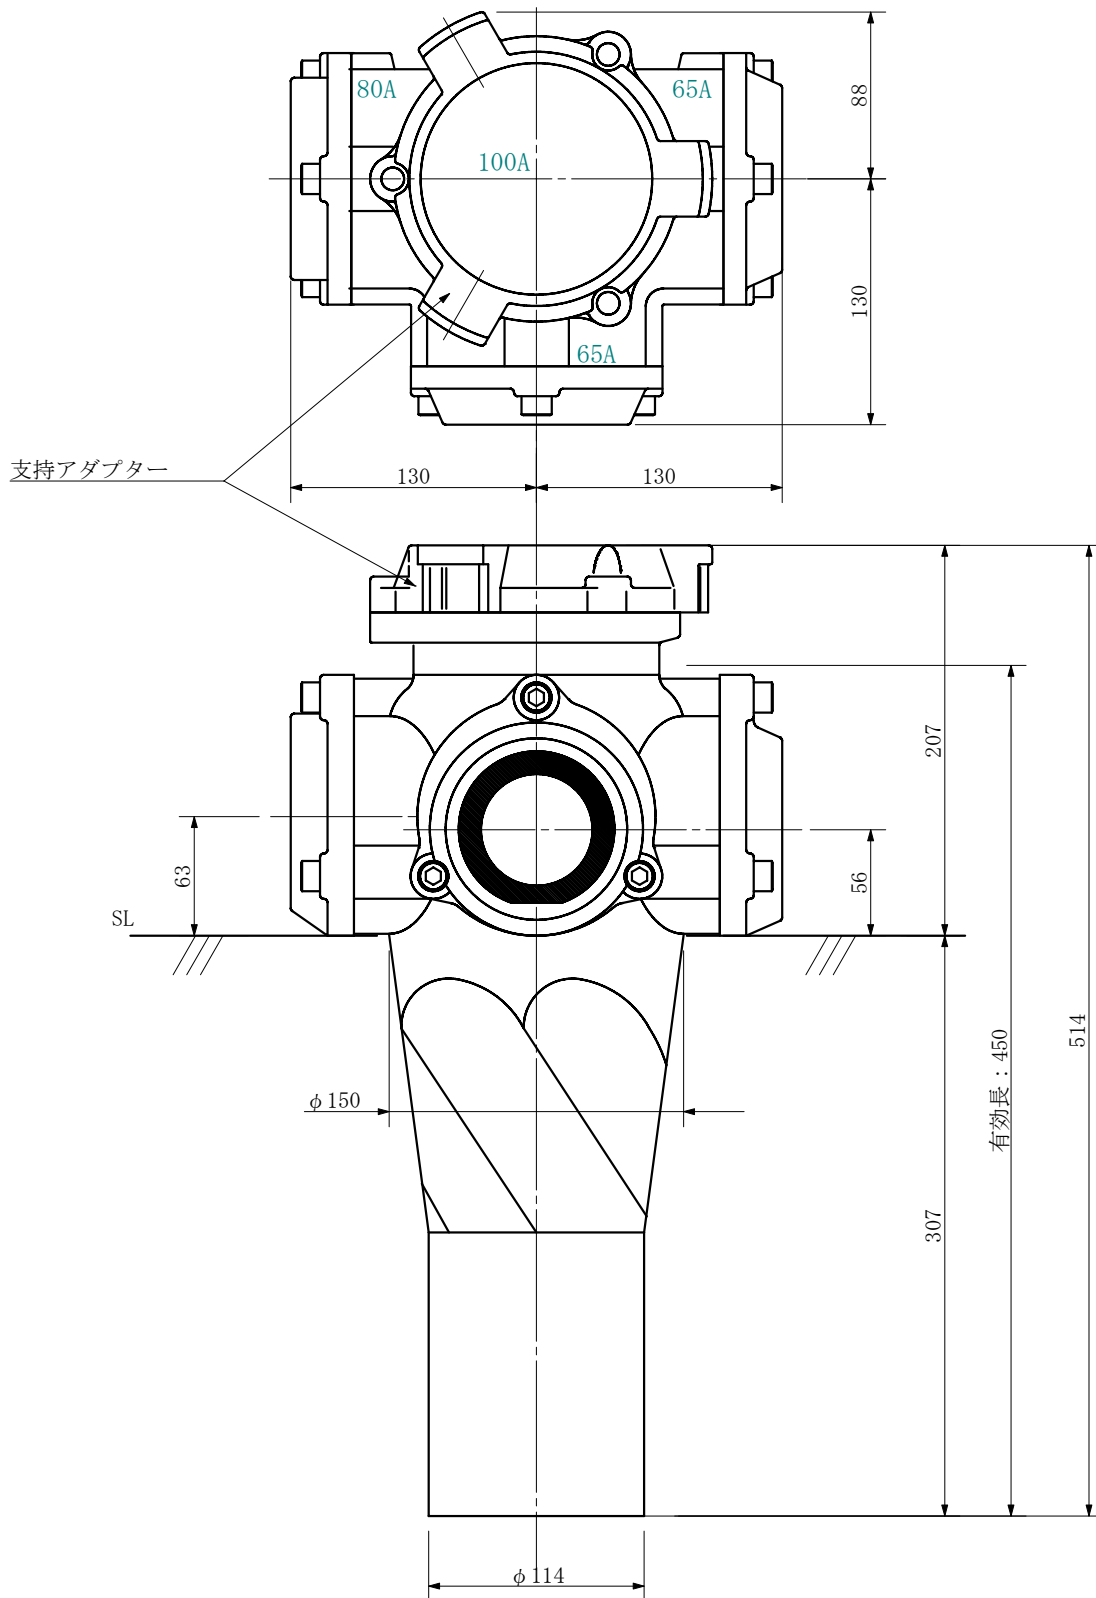

品名 ADスリム継手RR 100A 3方向 (差し口)
100-80×65×65 <RA8066S>

単位：mm

品名	ADスリム継手RR 100A 3方向 (差し口) 100-80×65×65 <RA8066S>			図番	
製 図	積水化学工業 株式会社	年 月 日	2019. 08	承認 印	