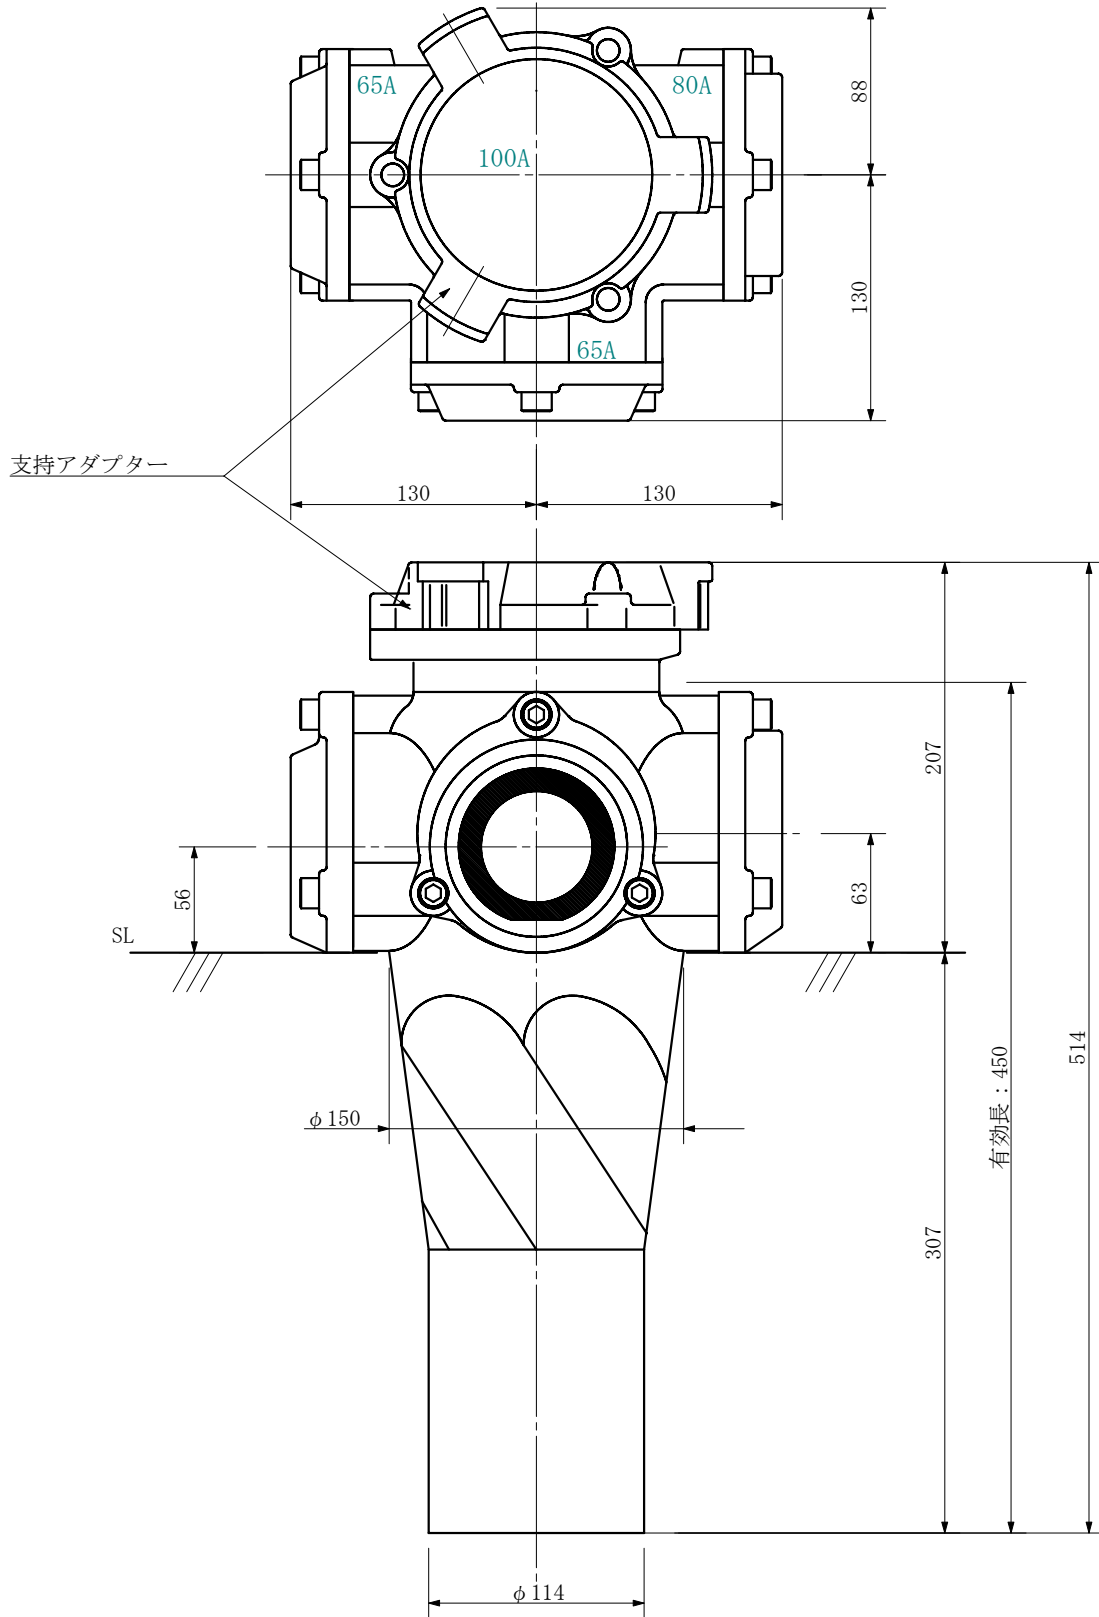

品名 ADスリム継手RR 100A 3方向 (差し口)
100-80×65×65 <RA866S>

単位：mm

品名	ADスリム継手RR 100A 3方向 (差し口) 100-80×65×65 <RA866S>			図番	
製 図	積水化学工業 株式会社	年 月 日	2019. 08	承認 印	