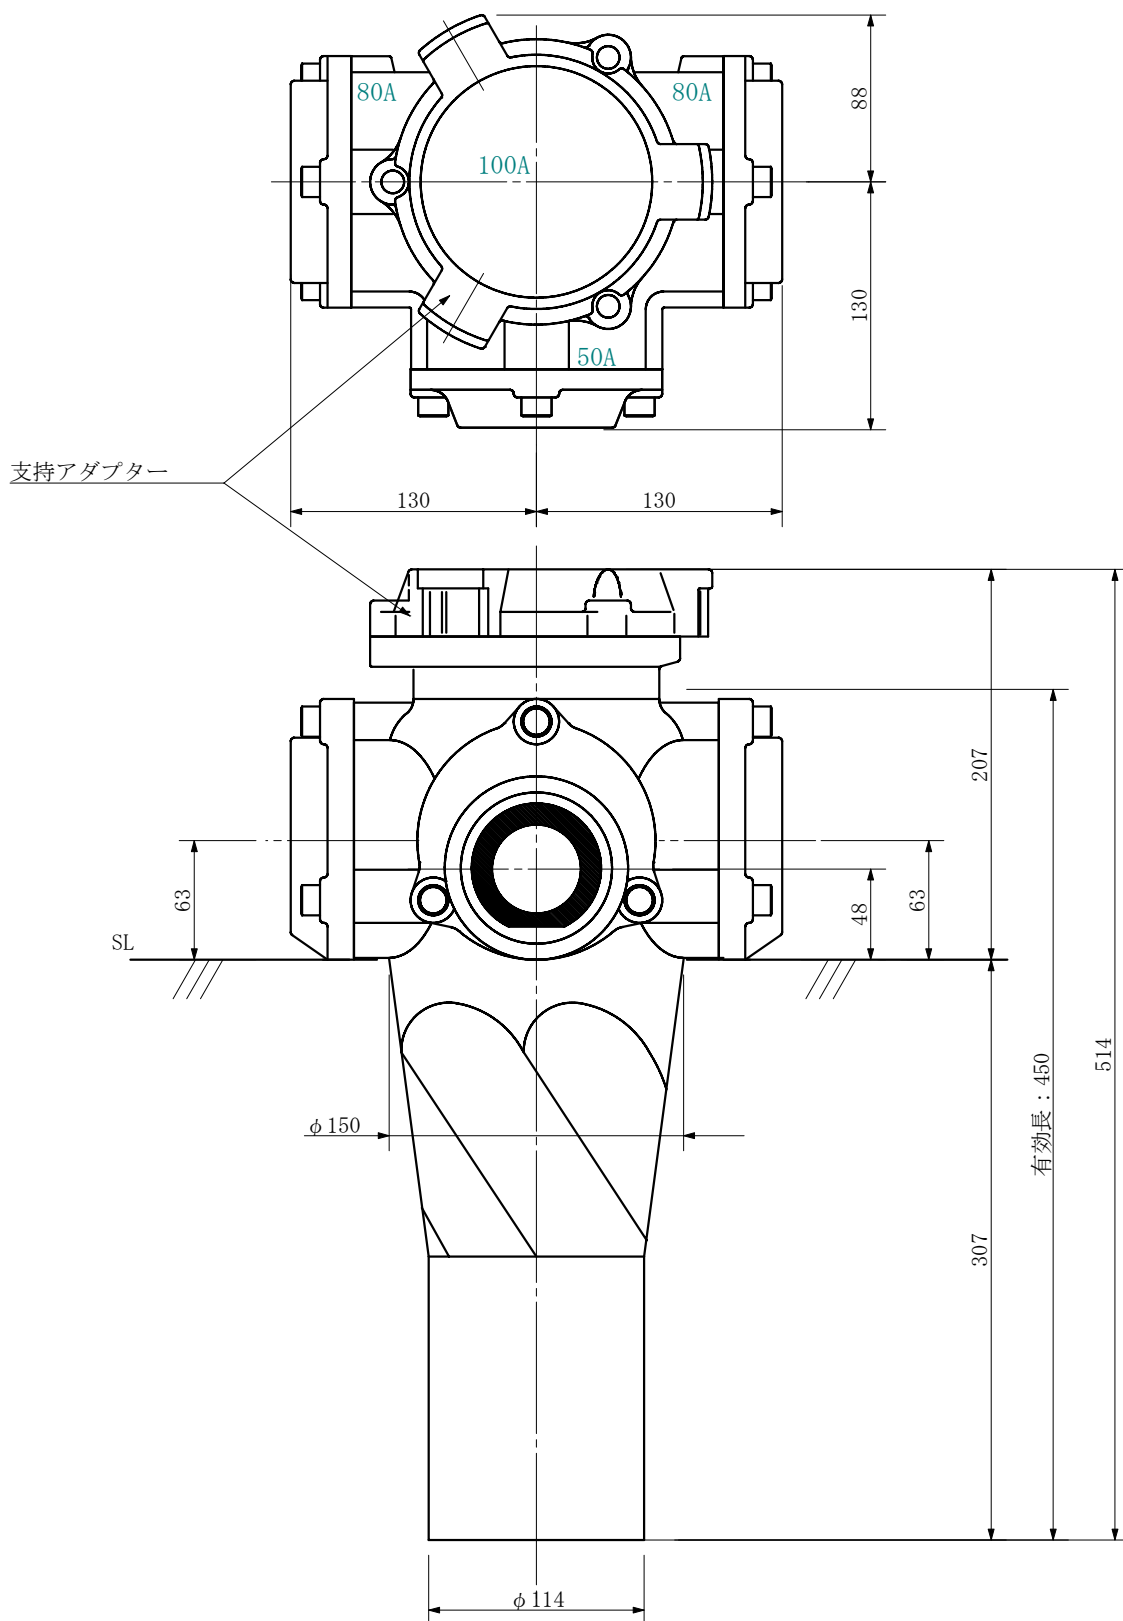

品名 ADスリム継手RR 100A 3方向 (差し口)  
100-80×50×80 <RA858S>

単位：mm

品名	ADスリム継手RR 100A 3方向 (差し口) 100-80×50×80 <RA858S>			図番	
製 図	積水化学工業 株式会社	年 月 日	2019. 08	承認 印	