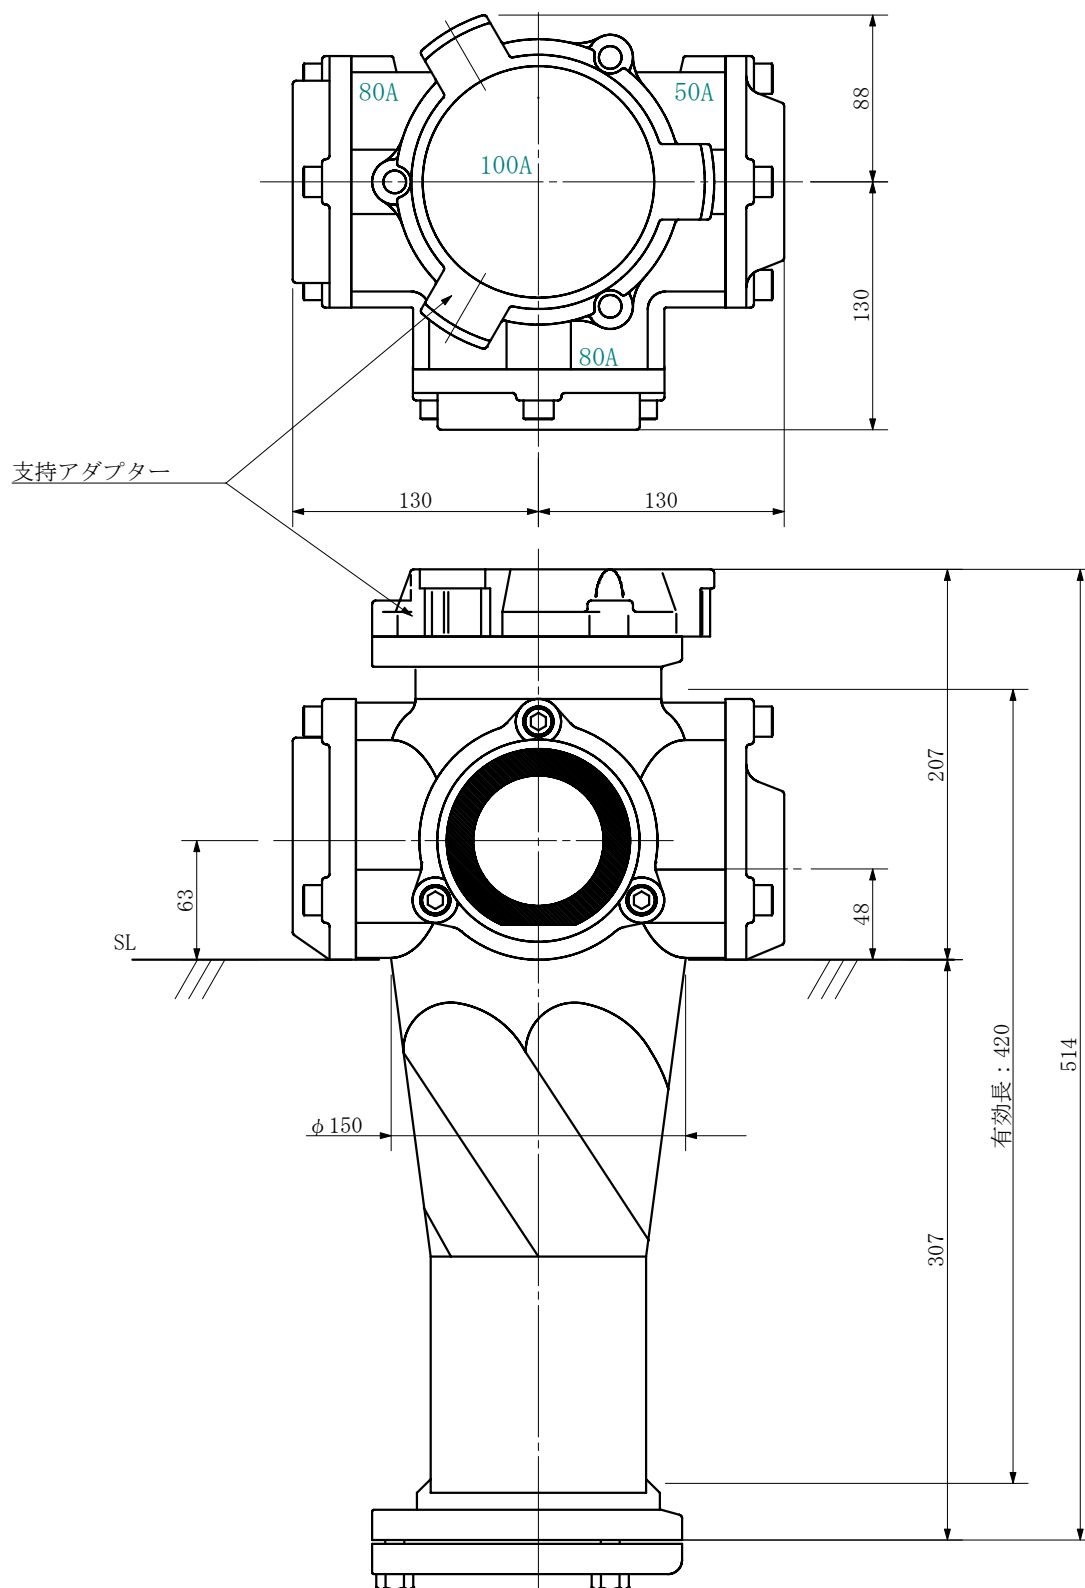

品名 ADスリム継手RR 100A 3方向 (受け口)
100-80×50×80 <RA8058U>

単位：mm

品名	ADスリム継手RR 100A 3方向 (受け口) 100-80×50×80 <RA8058U>			図番	
製 図	積水化学工業 株式会社	年 月 日	2019. 08	承認 印	