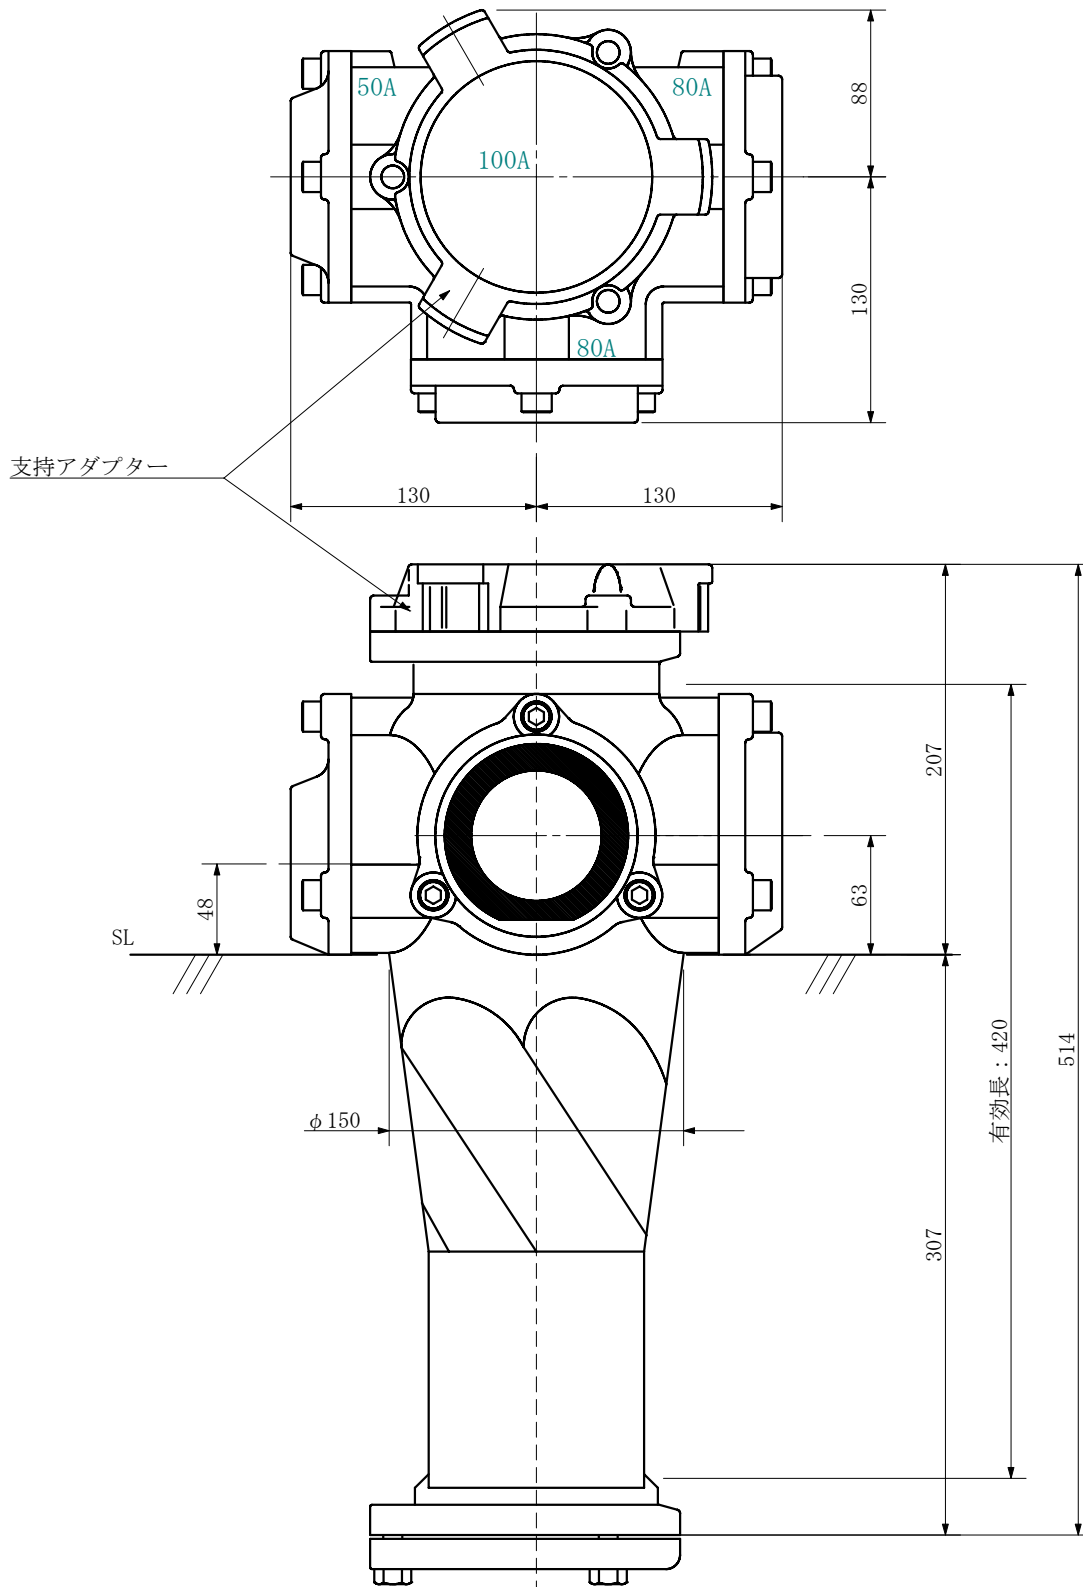

品名 ADスリム継手RR 100A 3方向 (受け口)
100-80×80×50 <RA885U>

単位：mm

品名	ADスリム継手RR 100A 3方向 (受け口) 100-80×80×50 <RA885U>			図番	
製 図	積水化学工業 株式会社	年 月 日	2019. 08	承認印	