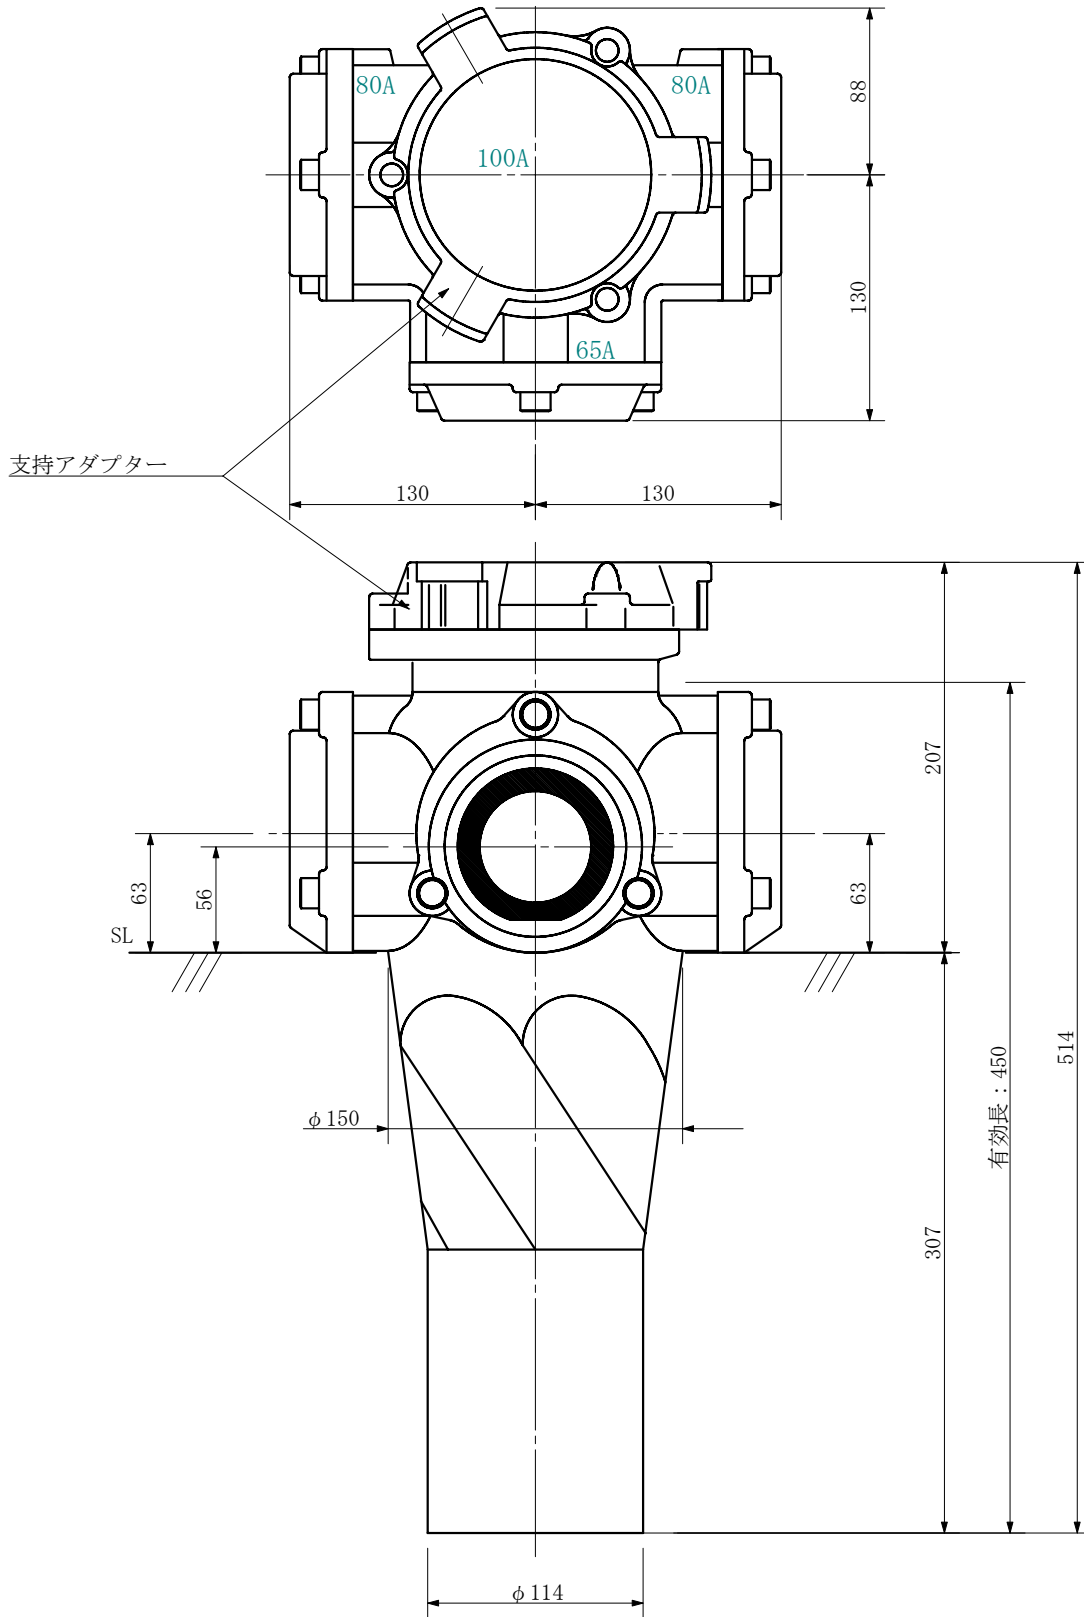

品名 ADスリム継手RR 100A 3方向 (差し口)
100-80×65×80 <RA868S>

単位：mm

品名	ADスリム継手RR 100A 3方向 (差し口) 100-80×65×80 <RA868S>			図番	
製 図	積水化学工業 株式会社	年 月 日	2019. 08	承認 印	