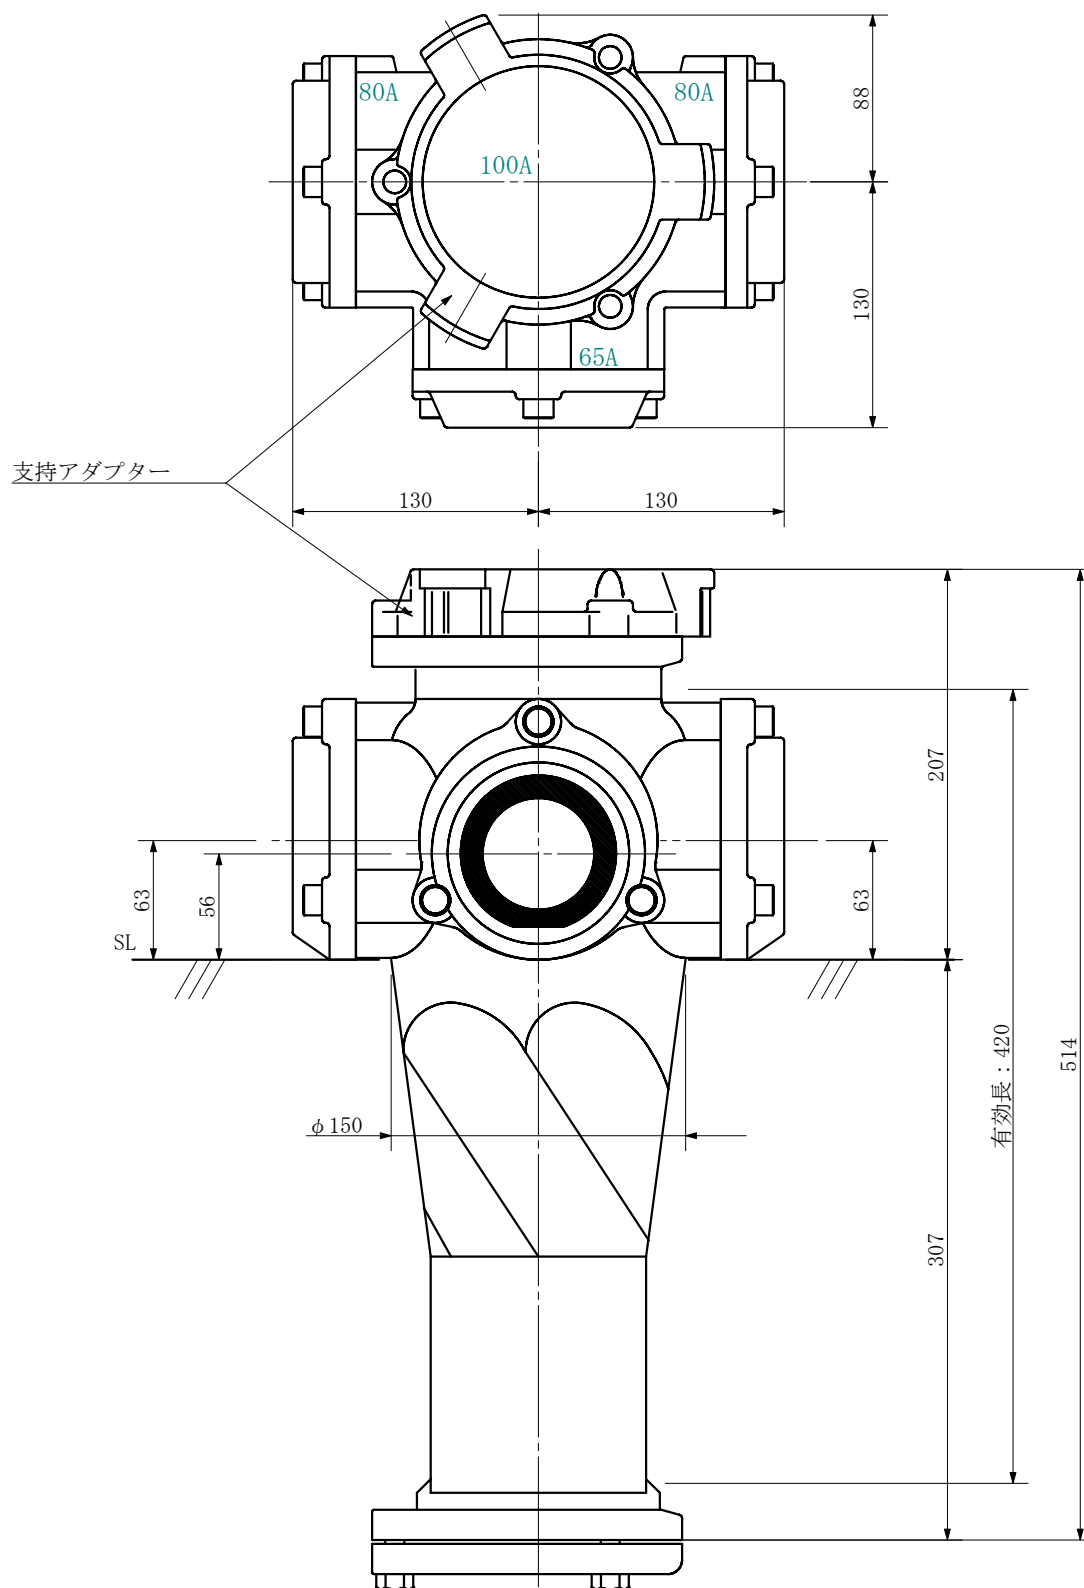

品名 ADスリム継手RR 100A 3方向 (受け口)  
100-80×65×80 <RA868U>

単位：mm

品名	ADスリム継手RR 100A 3方向 (受け口) 100-80×65×80 <RA868U>			図番	
製 図	積水化学工業 株式会社	年 月 日	2019. 08	承認印	