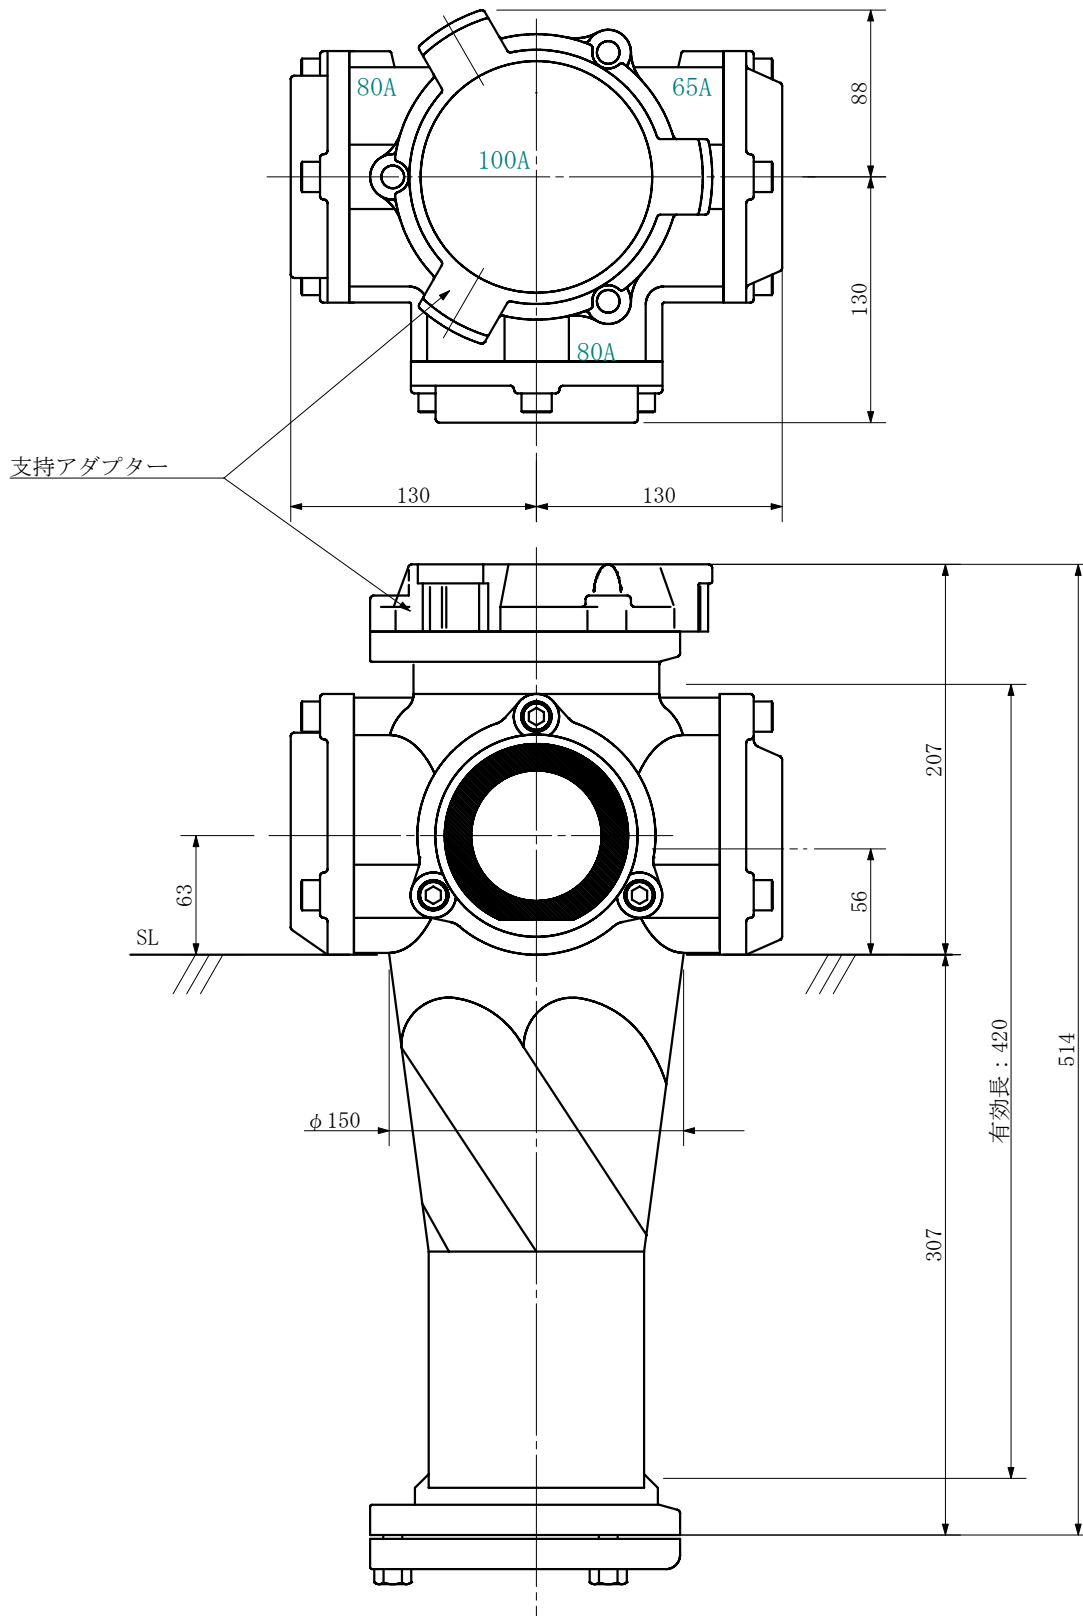

品名 ADスリム継手RR 100A 3方向 (受け口)
100-80×65×80 <RA8068U>

単位：mm

品名	ADスリム継手RR 100A 3方向 (受け口) 100-80×65×80 <RA8068U>			図番	
製 図	積水化学工業 株式会社	年 月 日	2019. 08	承認 印	