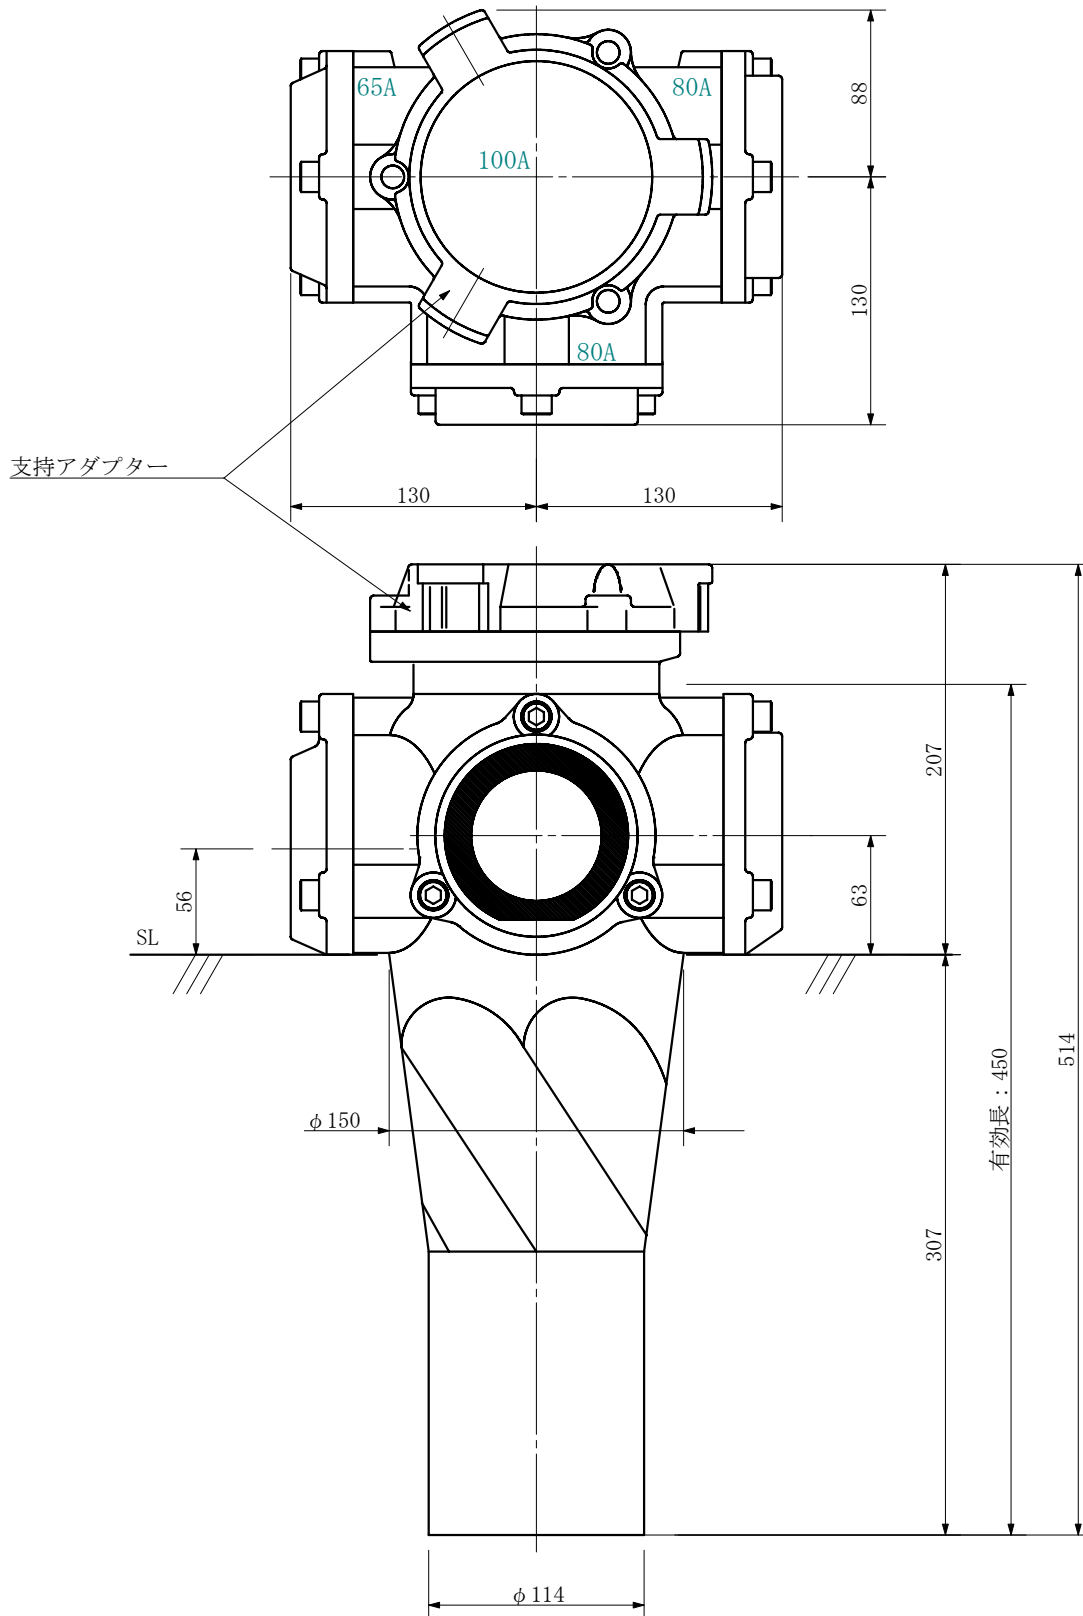

品名 ADスリム継手RR 100A 3方向 (差し口)
100-80×80×65 <RA886S>

単位：mm

品名	ADスリム継手RR 100A 3方向 (差し口) 100-80×80×65 <RA886S>			図番	
製 図	積水化学工業 株式会社	年 月 日	2019. 08	承認 印	