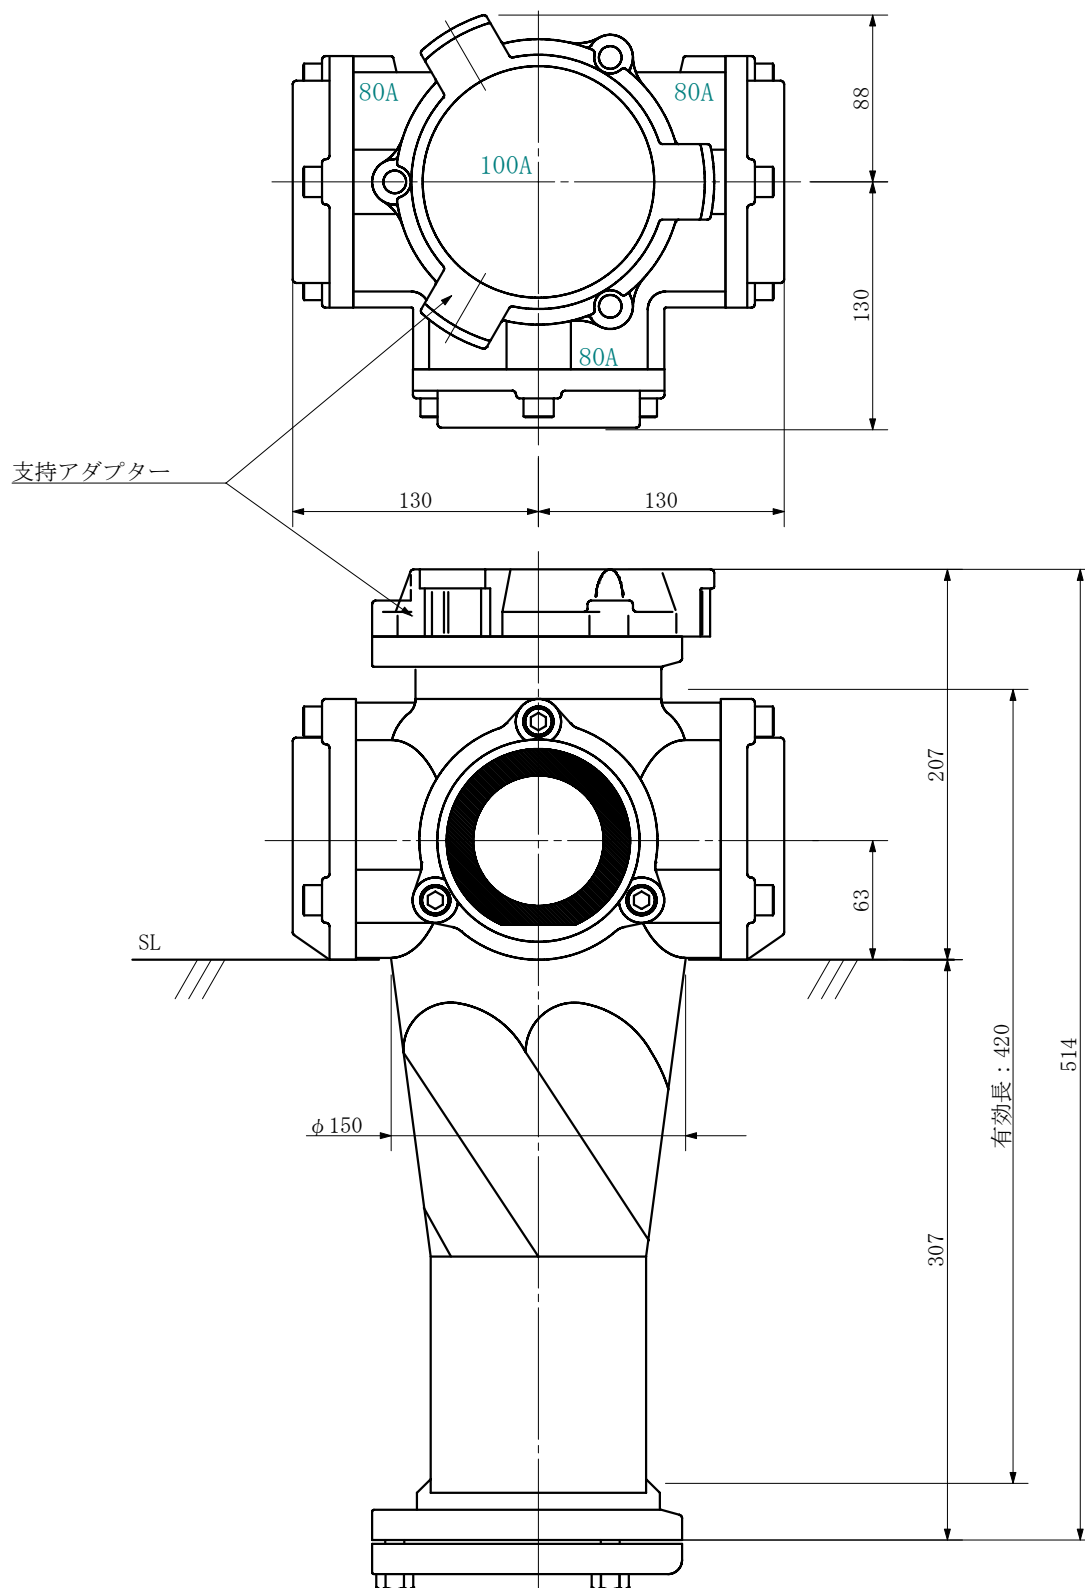

品名 ADスリム継手RR 100A 3方向 (受け口)
100-80×80×80 <RA888U>

単位：mm

品名	ADスリム継手RR 100A 3方向 (受け口) 100-80×80×80 <RA888U>			図番	
製 図	積水化学工業 株式会社	年 月 日	2019. 08	承認印	