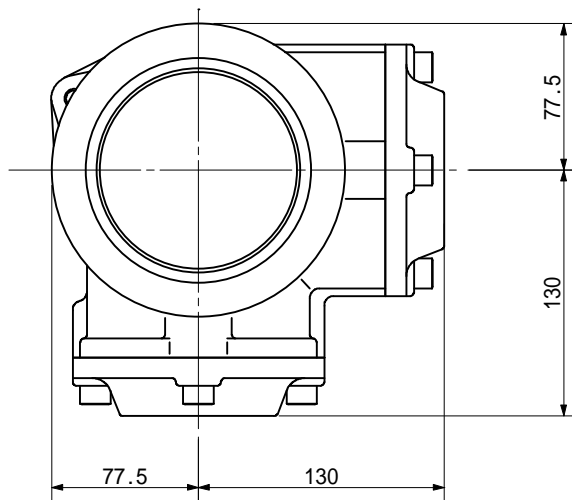

品名 ADスリム継手RR 100A 2方向(受け口)  
100 50×50 < RA55UN >

単位 : mm

品名	ADスリム継手RR 100A 2方向(受け口) 100 50×50 < RA55UN >			図番	
製 図	積水化学工業 株式会社	年 月 日	2011.12	承認 印	