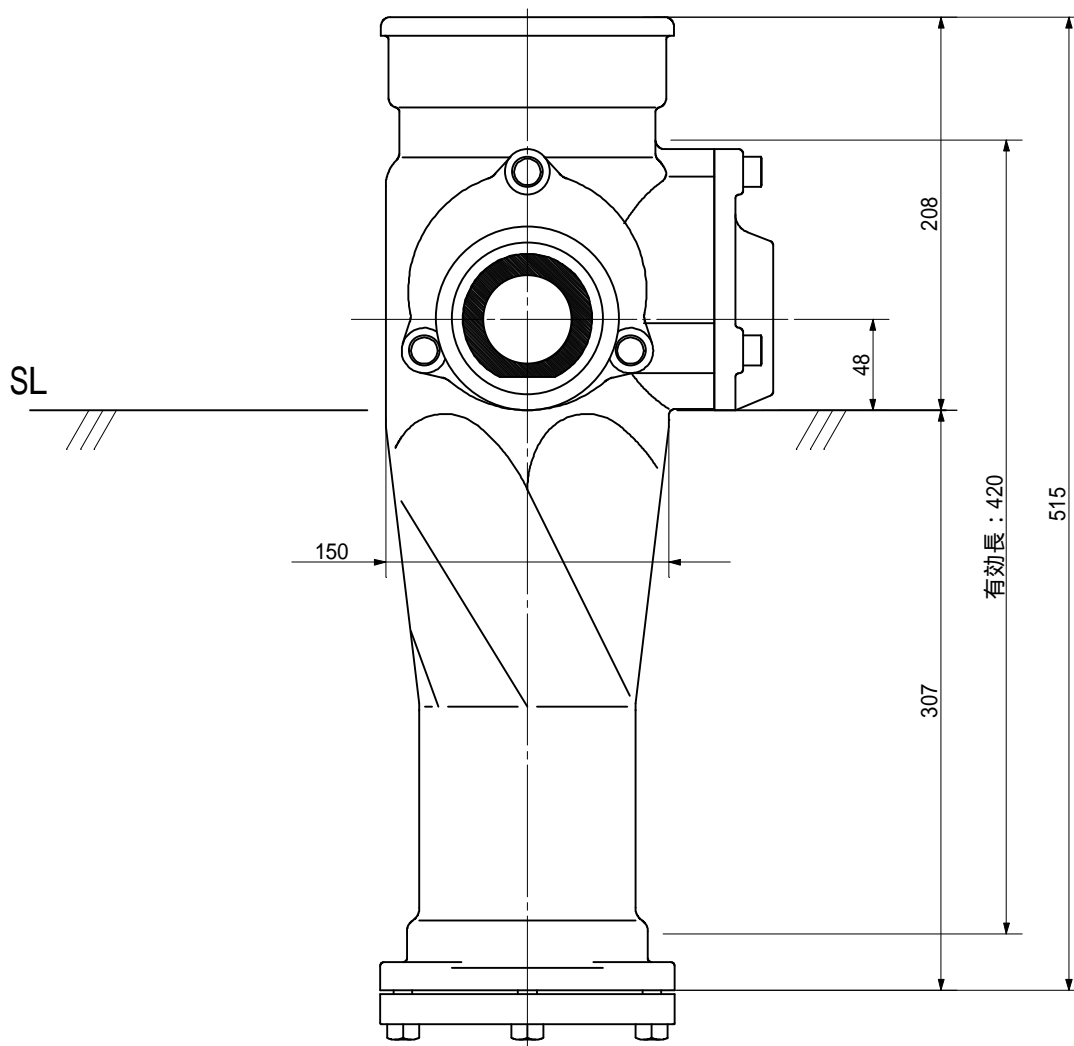

品名 ADスリム継手RR 100A 2方向(受け口)  
100 50×50 < RA55UN >

単位 : mm

品名	ADスリム継手RR 100A 2方向(受け口) 100 50×50 < RA55UN >			図番	
製 図	積水化学工業 株式会社	年 月 日	2011.12	承認 印	