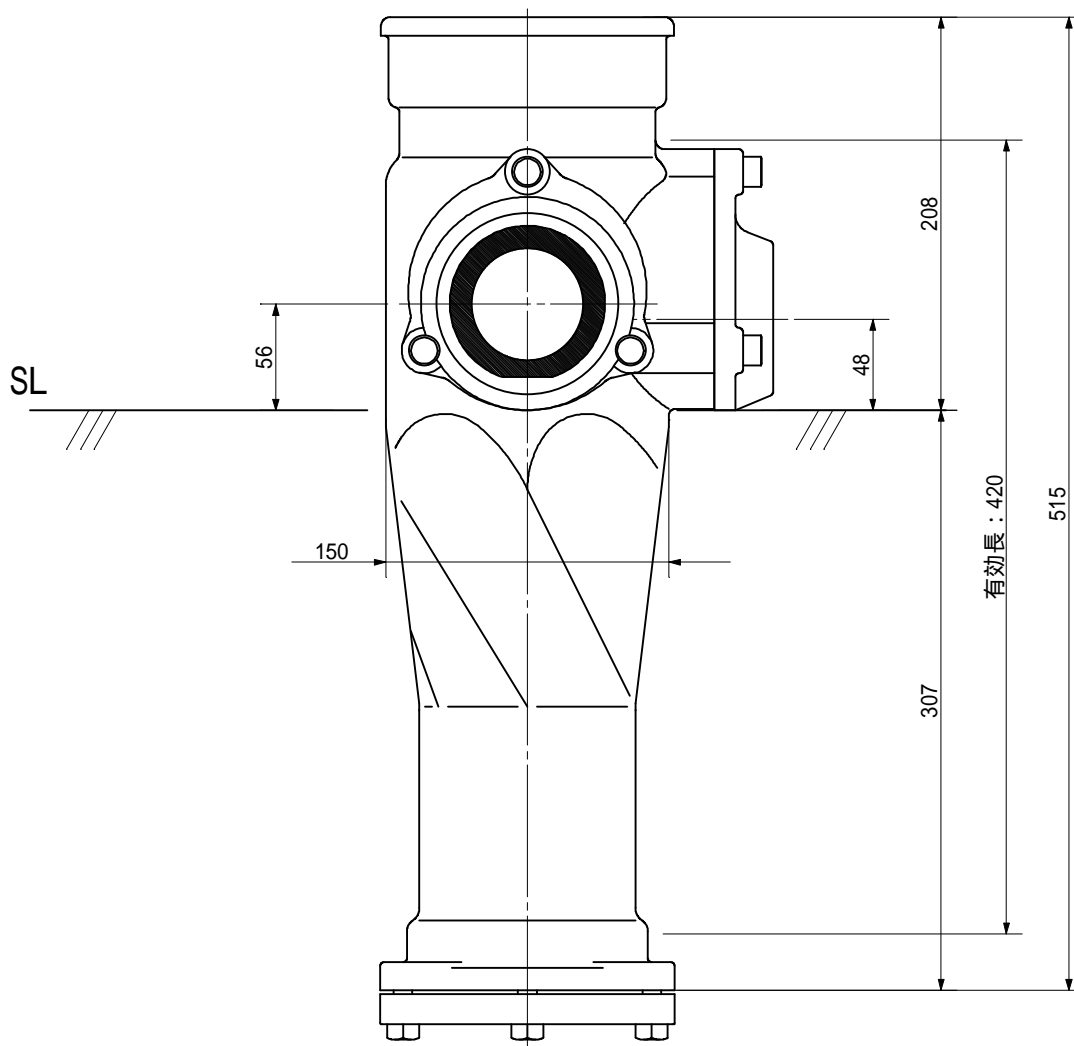

品名 ADスリム継手RR 100A 2方向(受け口)
100 50×65 < RA56UN >

単位: mm

品名	ADスリム継手RR 100A 2方向(受け口) 100 50×65 < RA56UN >			図番	
製 図	積水化学工業 株式会社	年 月 日	2011.12	承認 印	