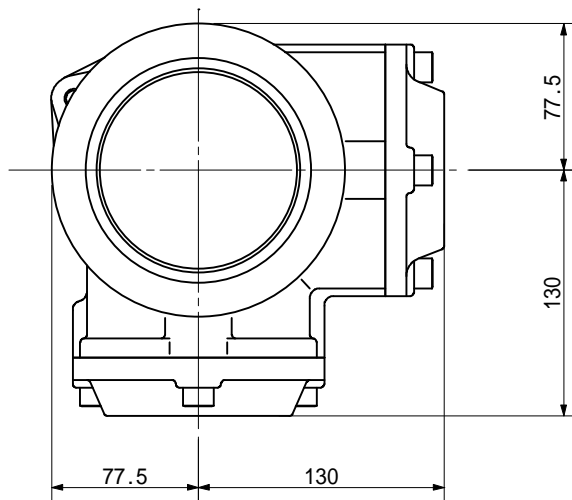

品名 ADスリム継手RR 100A 2方向(受け口)
100 50×65 < RA56UN >

単位: mm

品名	ADスリム継手RR 100A 2方向(受け口) 100 50×65 < RA56UN >			図番	
製 図	積水化学工業 株式会社	年 月 日	2011.12	承認 印	