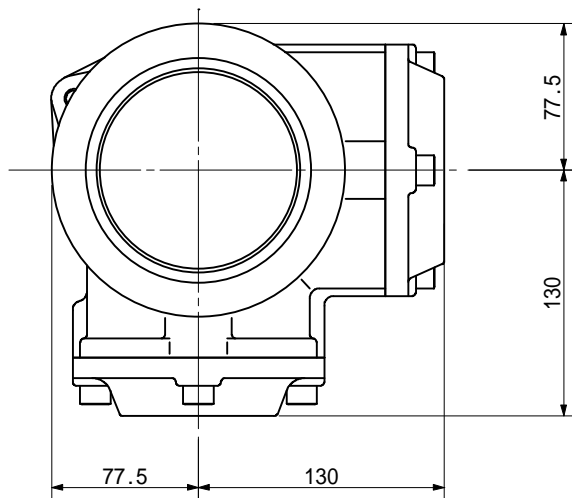

品名 ADスリム継手RR 100A 2方向(受け口)
100 65 × 50 < RA65UN >

単位 : mm

品名	ADスリム継手RR 100A 2方向(受け口) 100 65 × 50 < RA65UN >			図番	
製 図	積水化学工業 株式会社	年 月 日	2011.12	承認印	