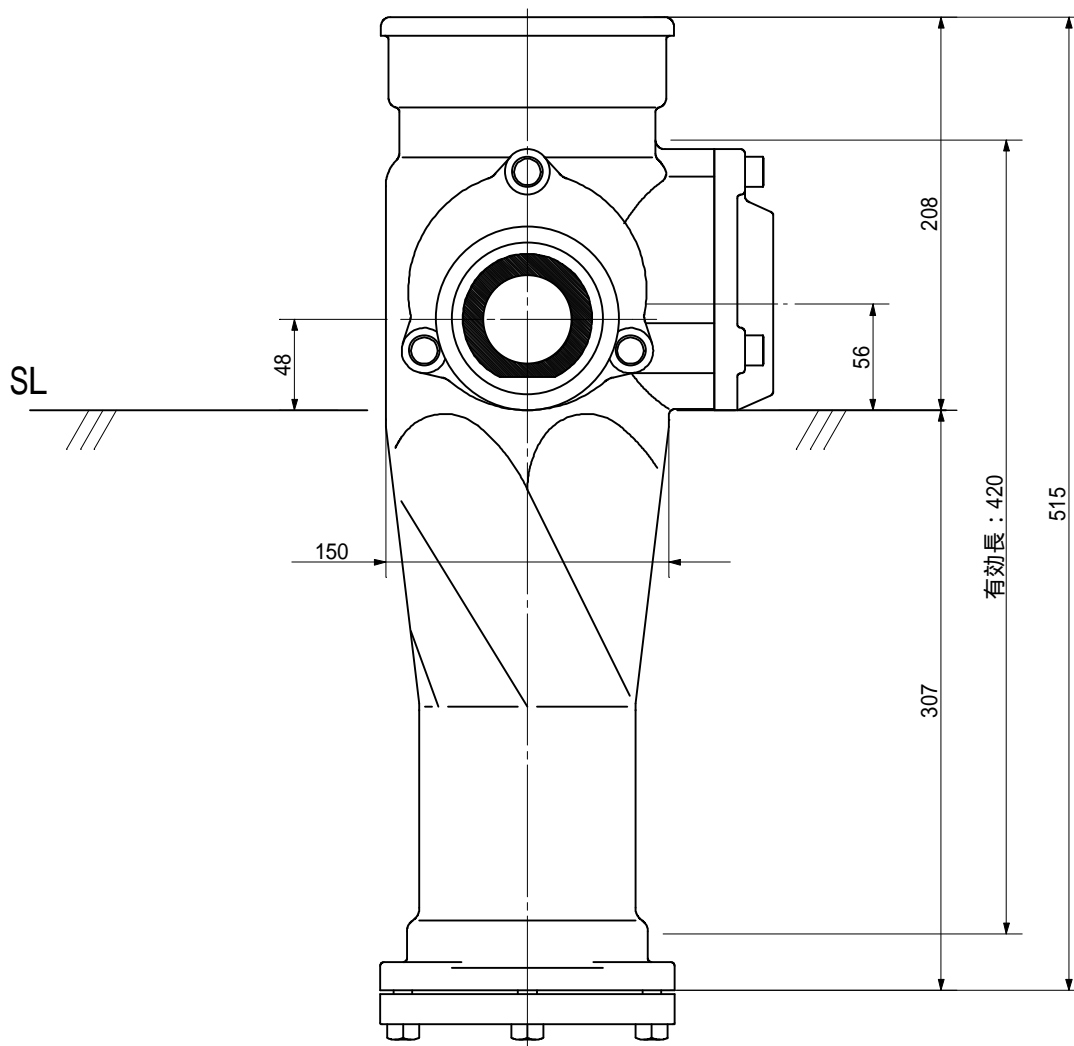

品名 ADスリム継手RR 100A 2方向(受け口)
100 65 × 50 < RA65UN >

単位 : mm

品名	ADスリム継手RR 100A 2方向(受け口) 100 65 × 50 < RA65UN >			図番	
製 図	積水化学工業 株式会社	年 月 日	2011.12	承認印	