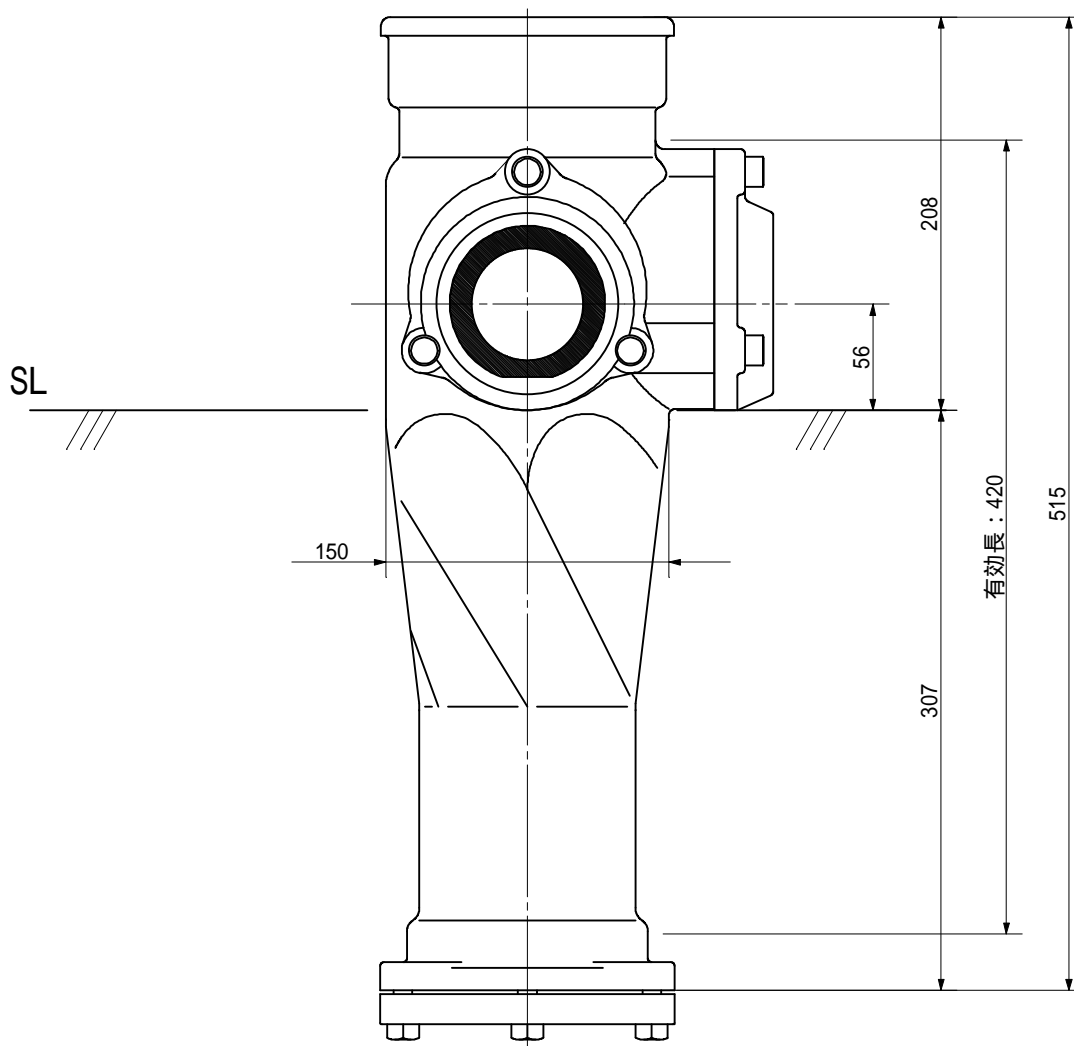

品名 ADスリム継手RR 100A 2方向(受け口)
100 65 × 65 < RA66UN >

単位 : mm

品名	ADスリム継手RR 100A 2方向(受け口) 100 65 × 65 < RA66UN >			図番	
製 図	積水化学工業 株式会社	年 月 日	2011.12	承認 印	