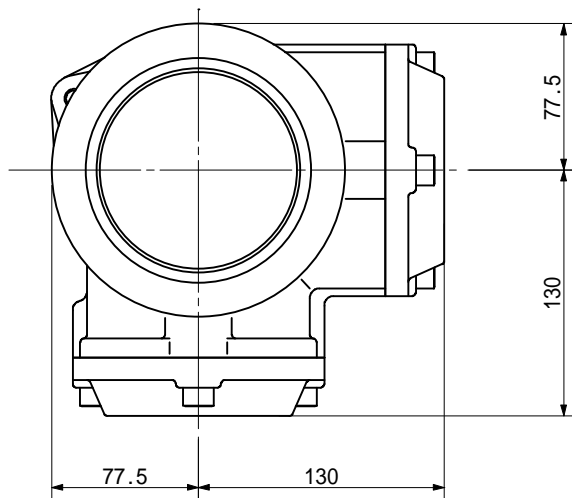

品名 ADスリム継手RR 100A 2方向(受け口)
100 65 × 65 < RA66UN >

単位 : mm

品名	ADスリム継手RR 100A 2方向(受け口) 100 65 × 65 < RA66UN >			図番	
製 図	積水化学工業 株式会社	年 月 日	2011.12	承認 印	