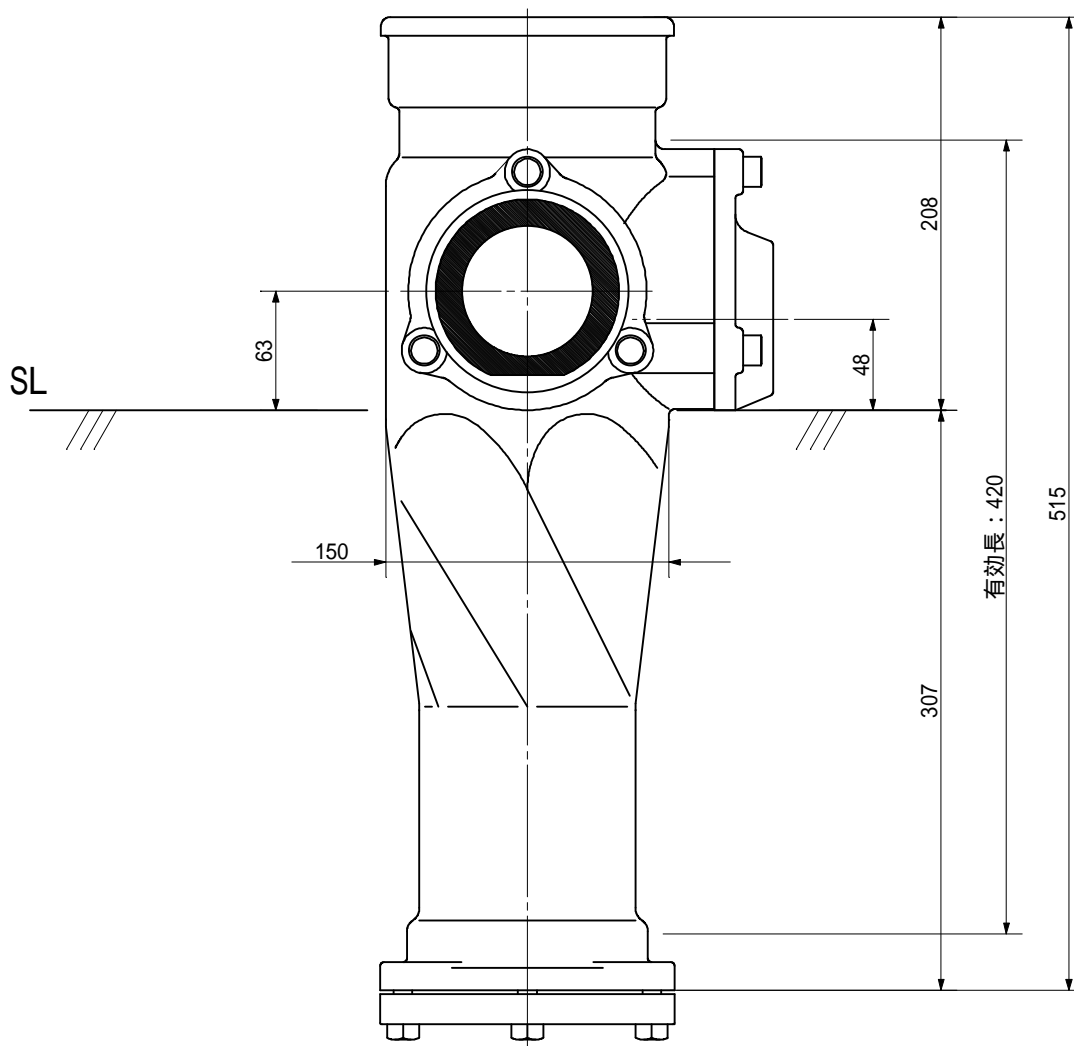

品名 ADスリム継手RR 100A 2方向(受け口)
100 50×80 < RA58UN >

単位：mm

品名	ADスリム継手RR 100A 2方向(受け口) 100 50×80 < RA58UN >			図番	
製 図	積水化学工業 株式会社	年 月 日	2011.12	承認 印	