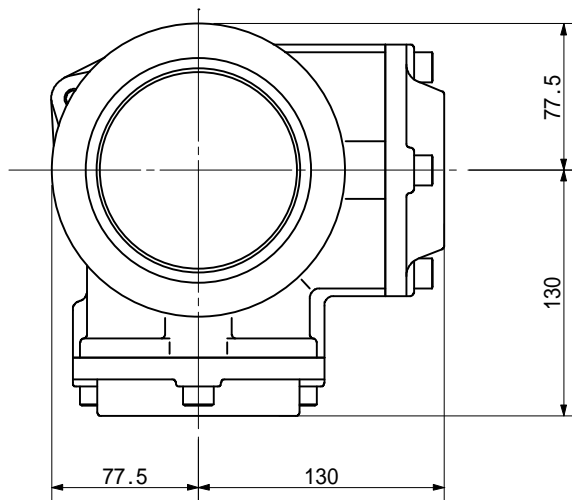

品名 ADスリム継手RR 100A 2方向(受け口)
100 50×80 < RA58UN >

単位：mm

品名	ADスリム継手RR 100A 2方向(受け口) 100 50×80 < RA58UN >			図番	
製 図	積水化学工業 株式会社	年 月 日	2011.12	承認 印	