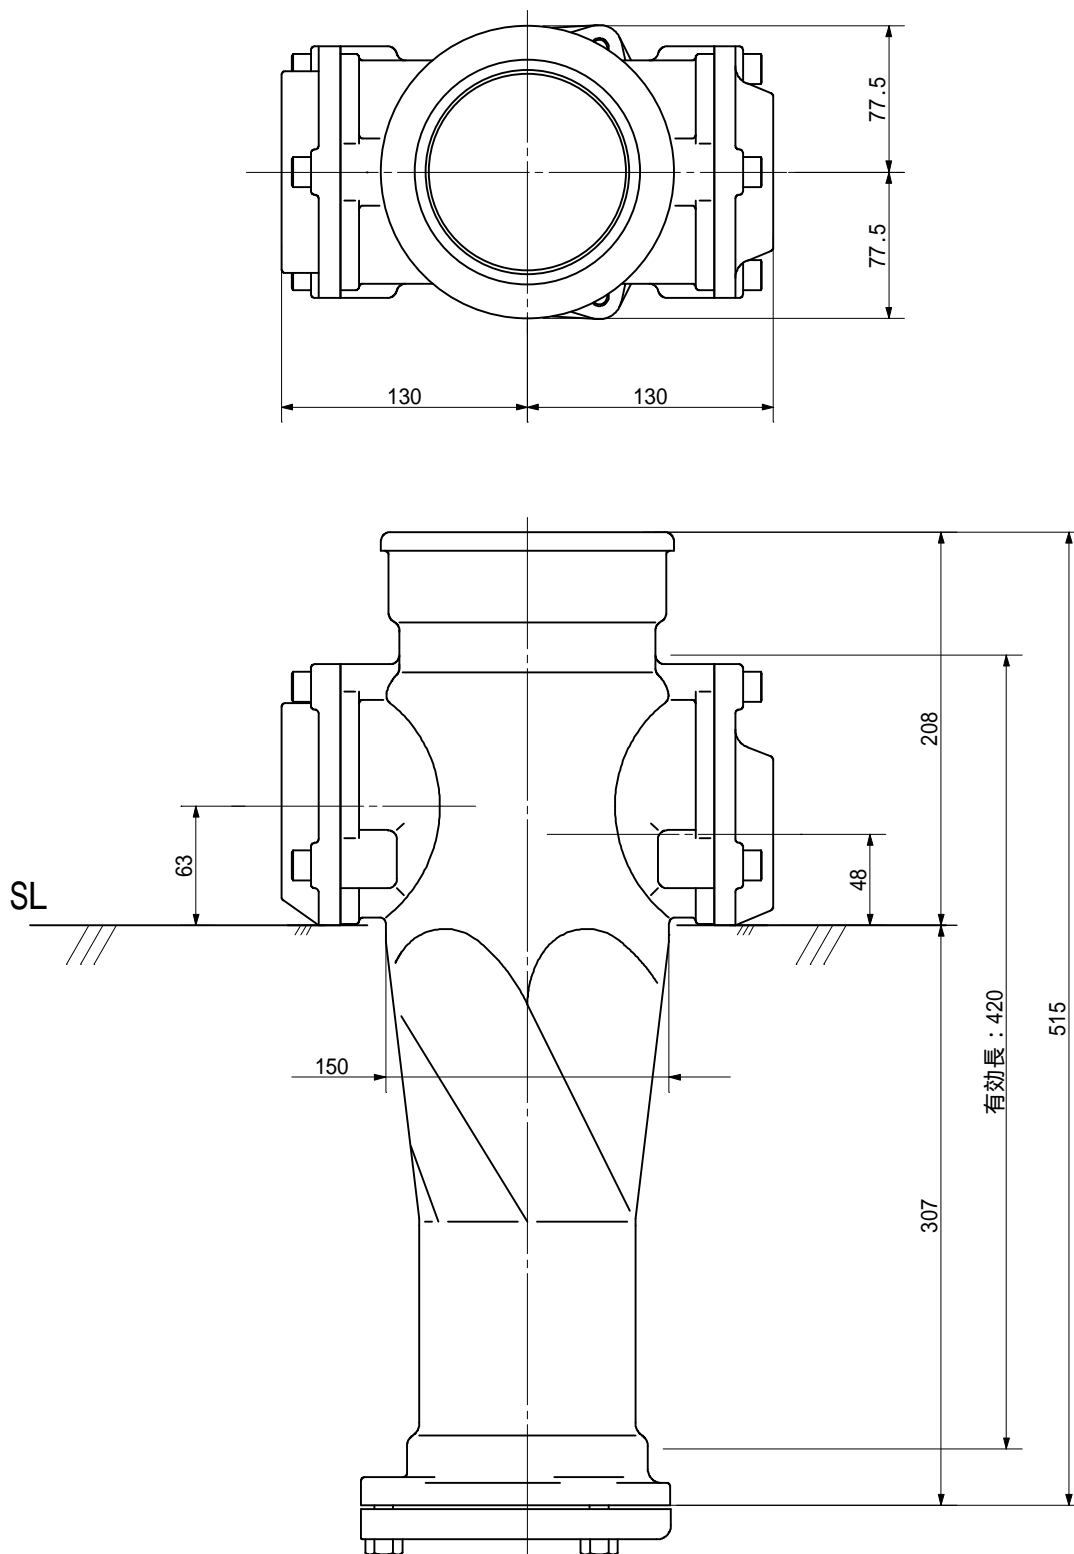

品名 ADスリム継手RR 100A 2方向(受け口)
100 80×50 < RA805UN >

単位: mm

品名	ADスリム継手RR 100A 2方向(受け口) 100 80×50 < RA805UN >			図番	
製 図	積水化学工業 株式会社	年 月 日	2011.12	承認印	