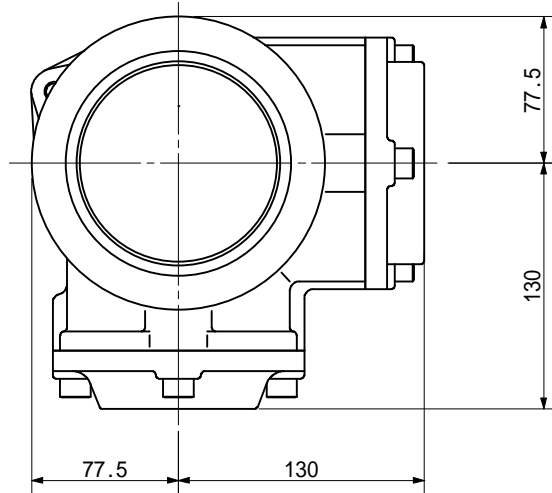

品名 ADスリム継手RR 100A 2方向(受け口)
100 80×50 < RA85UN >

単位 : mm

品名	ADスリム継手RR 100A 2方向(受け口) 100 80×50 < RA85UN >			図番	
製 図	積水化学工業 株式会社	年 月 日	2011.12	承認印	