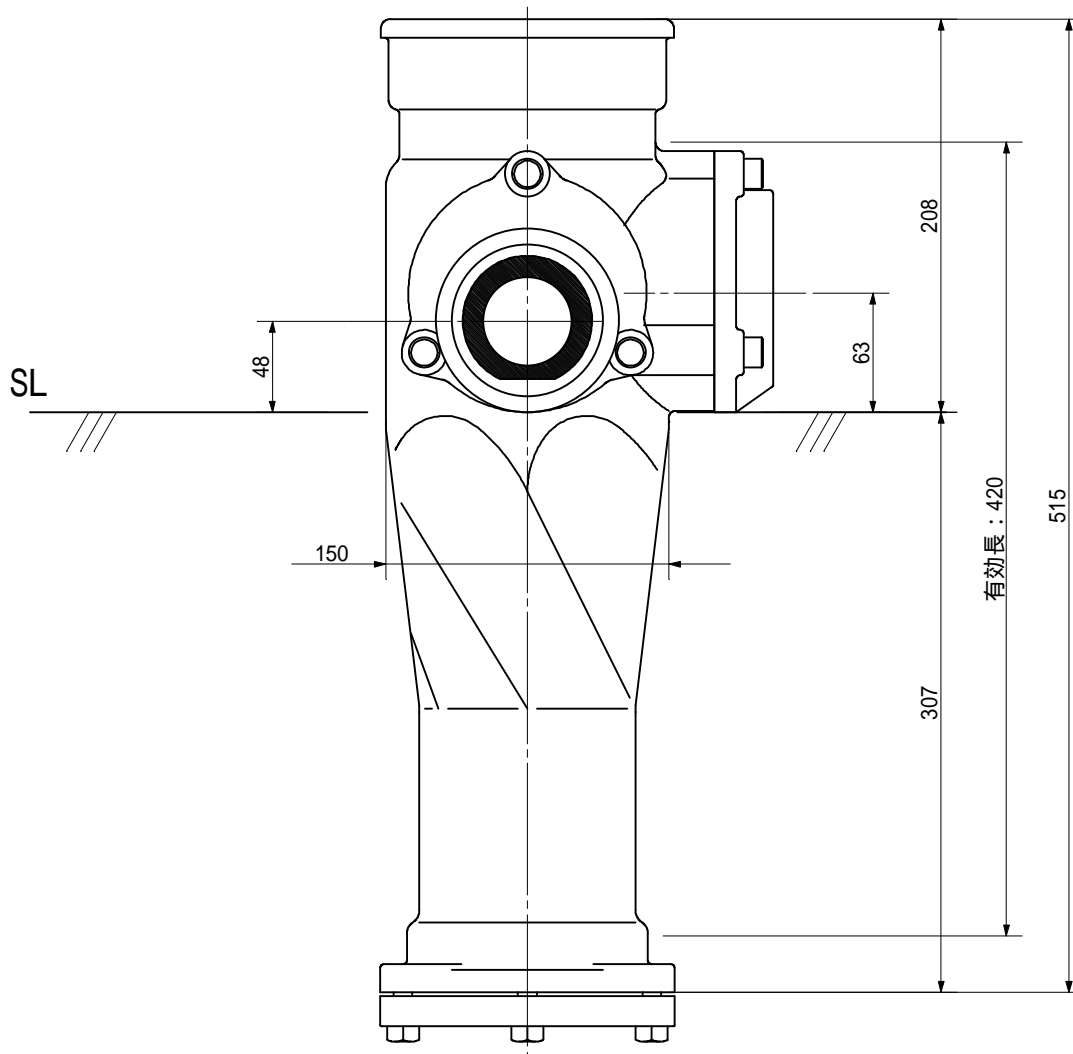

品名 ADスリム継手RR 100A 2方向(受け口)
100 80×50 < RA85UN >

単位 : mm

品名	ADスリム継手RR 100A 2方向(受け口) 100 80×50 < RA85UN >			図番	
製 図	積水化学工業 株式会社	年 月 日	2011.12	承認印	