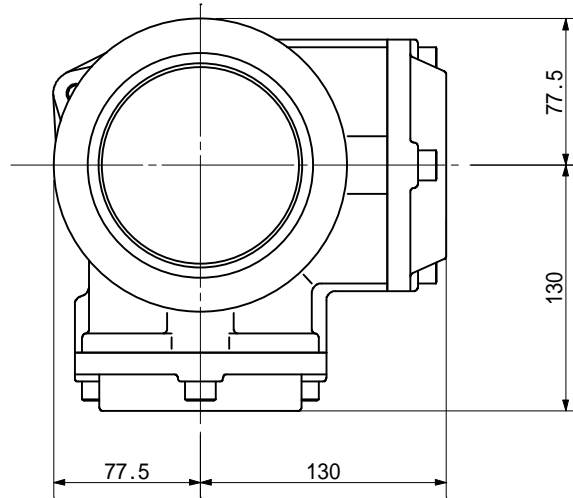

品名 ADスリム継手RR 100A 2方向(受け口)  
100 65 × 80 < RA68UN >

単位 : mm

品名	ADスリム継手RR 100A 2方向(受け口) 100 65 × 80 < RA68UN >			図番	
製 図	積水化学工業 株式会社	年 月 日	2011.12	承認 印	