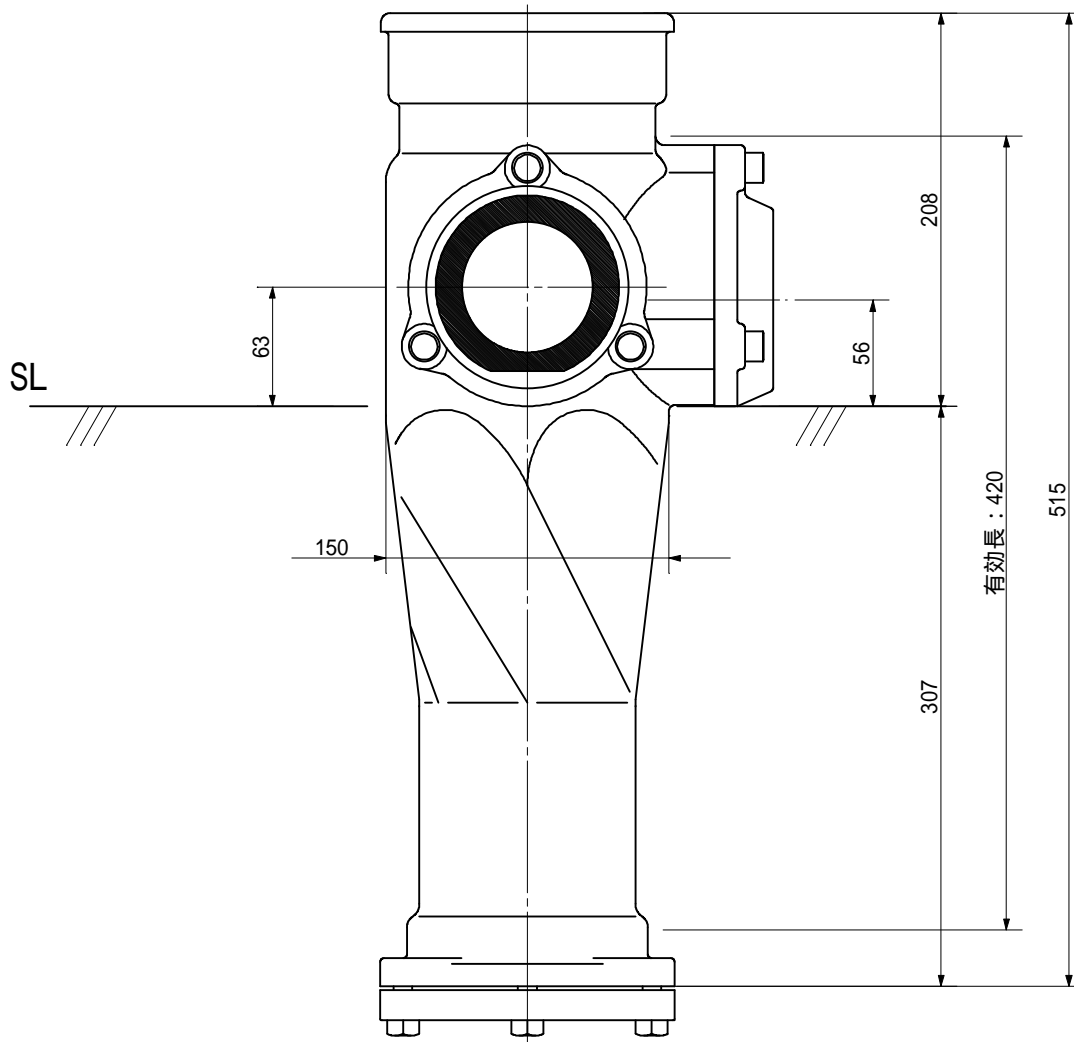

品名 ADスリム継手RR 100A 2方向(受け口)  
100 65 × 80 < RA68UN >

単位 : mm

品名	ADスリム継手RR 100A 2方向(受け口) 100 65 × 80 < RA68UN >			図番	
製 図	積水化学工業 株式会社	年 月 日	2011.12	承認 印	