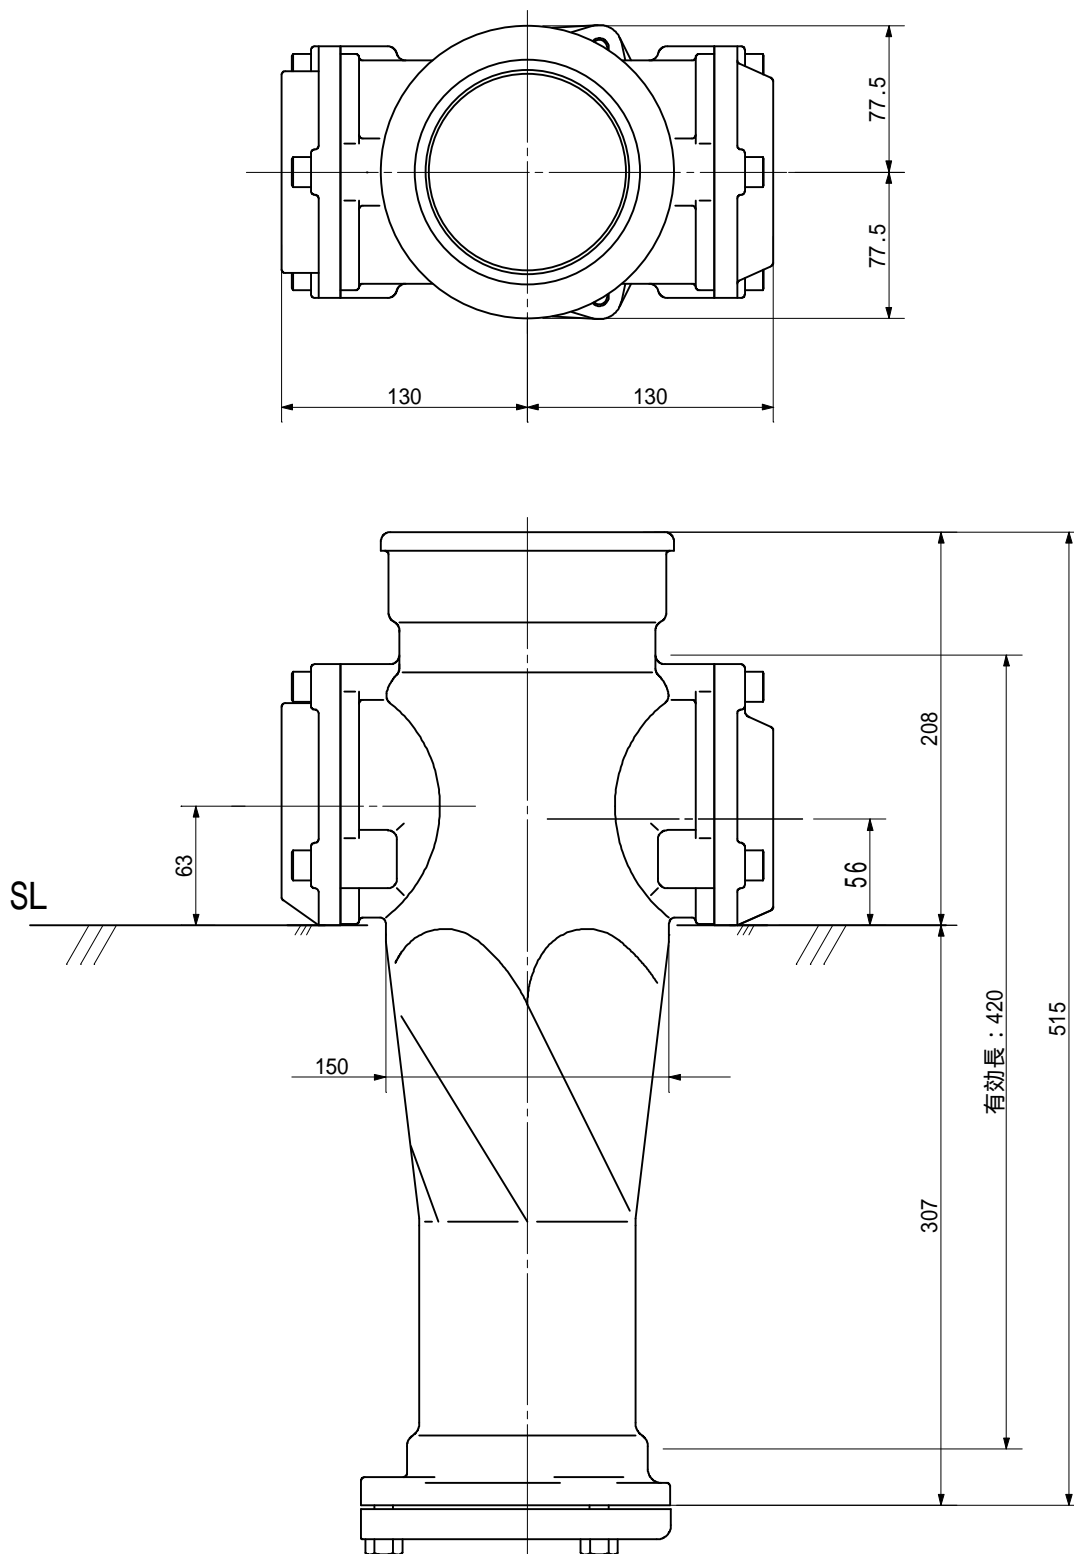

品名 ADスリム継手RR 100A 2方向(受け口)
100 80×65 < RA806UN >

単位: mm

品名	ADスリム継手RR 100A 2方向(受け口) 100 80×65 < RA806UN >			図番	
製 図	積水化学工業 株式会社	年 月 日	2011.12	承認印	