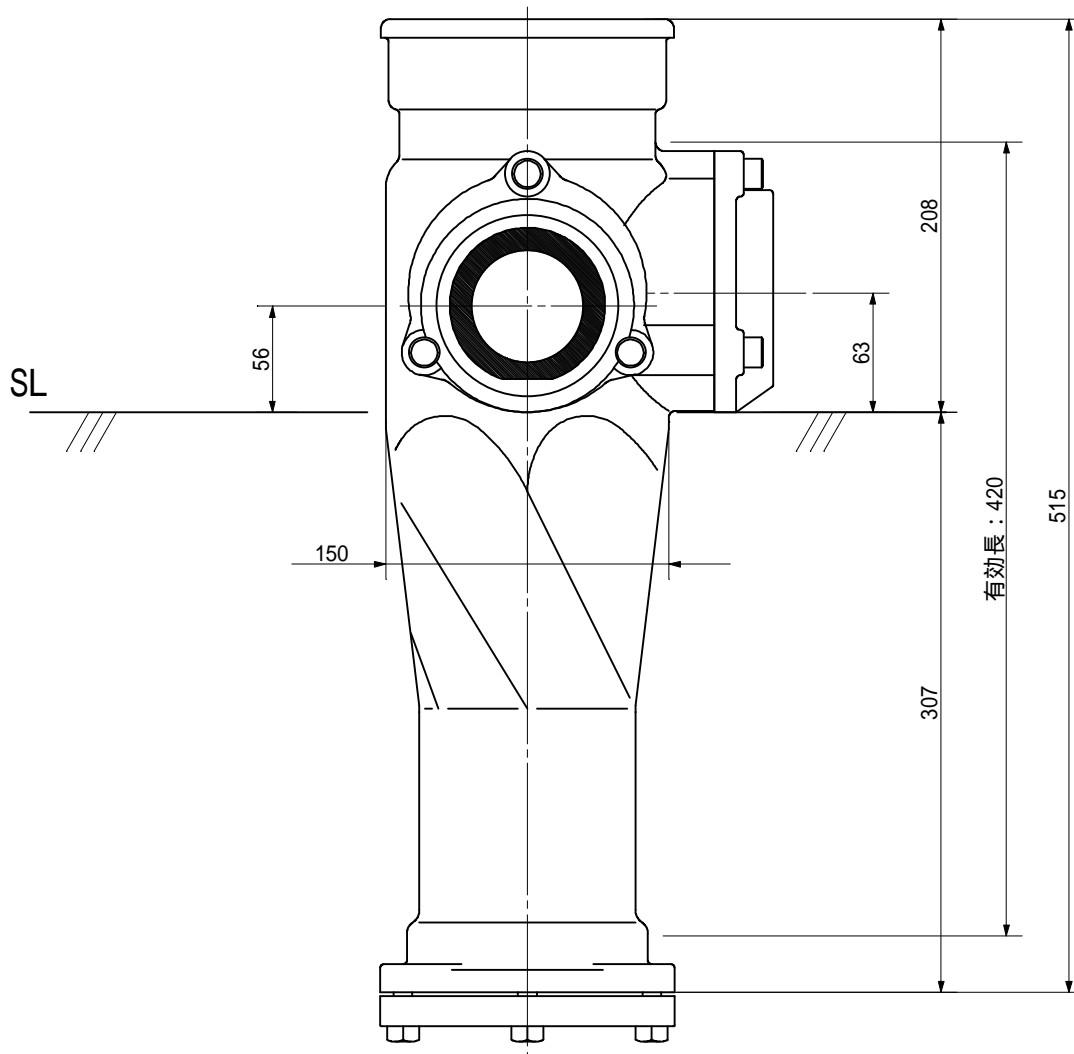

品名 ADスリム継手RR 100A 2方向(受け口)  
100-80×65 <RA86UN>

単位: mm

品名	ADスリム継手RR 100A 2方向(受け口) 100-80×65 <RA86UN>			図番	
製 図	積水化学工業 株式会社	年 月 日	2011.12	承認 印	