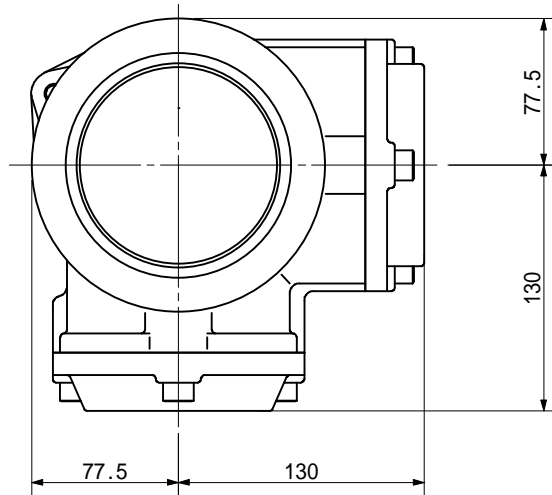

品名 ADスリム継手RR 100A 2方向(受け口)  
100-80×65 <RA86UN>

単位: mm

品名	ADスリム継手RR 100A 2方向(受け口) 100-80×65 <RA86UN>			図番	
製 図	積水化学工業 株式会社	年 月 日	2011.12	承認 印	