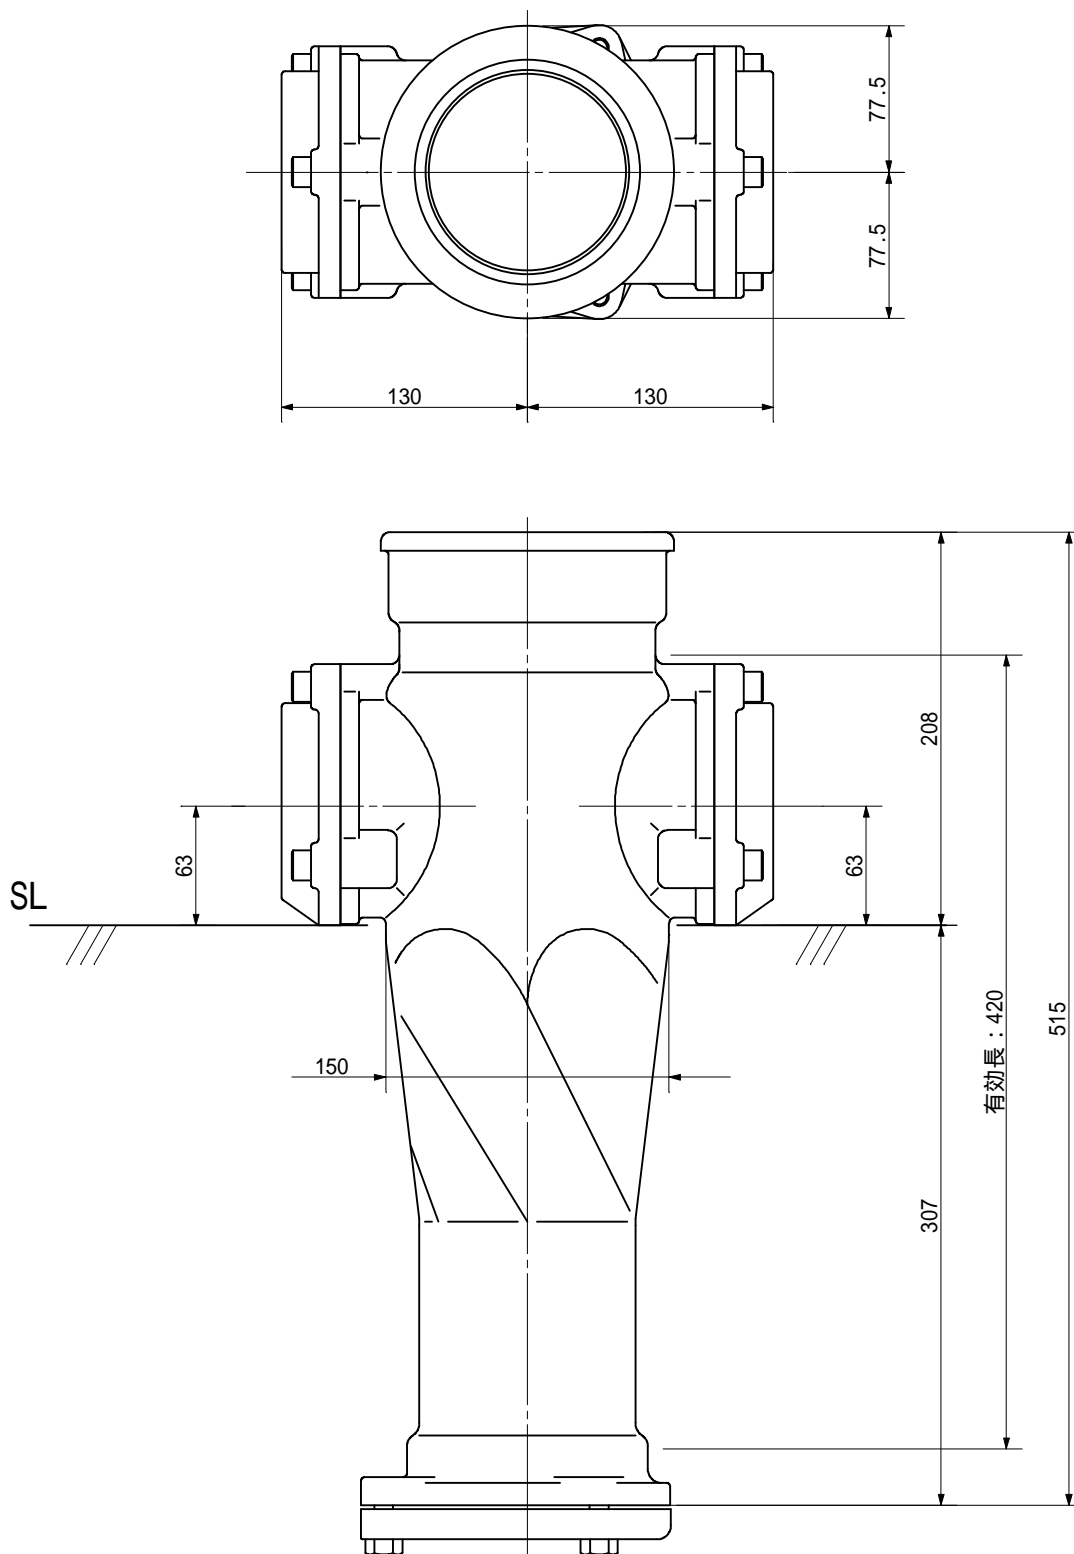

品名 ADスリム継手RR 100A 2方向(受け口)  
100 80×80 < RA808UN >

単位：mm

品名	ADスリム継手RR 100A 2方向(受け口) 100 80×80 < RA808UN >			図番	
製 図	積水化学工業 株式会社	年 月 日	2011.12	承認印	