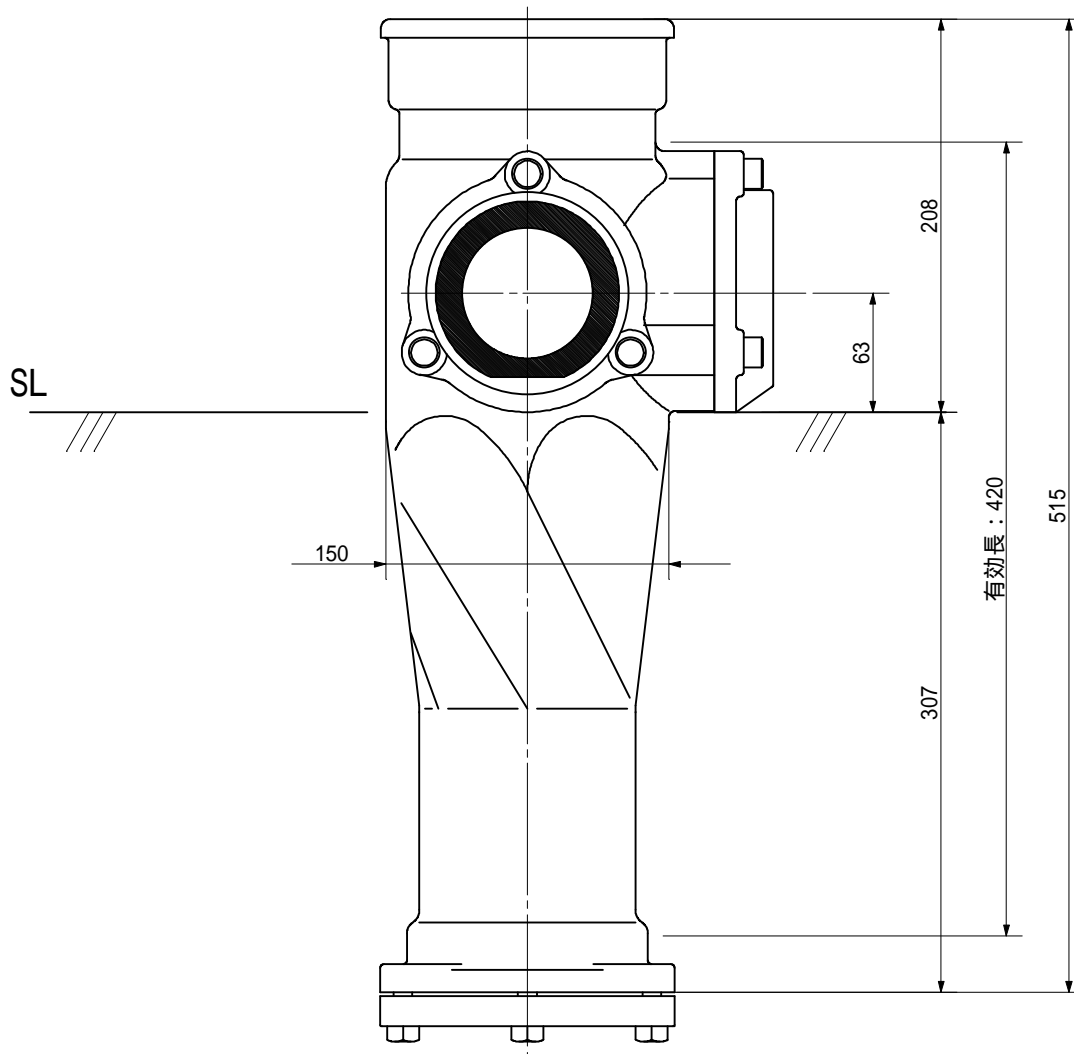

品名 ADスリム継手RR 100A 2方向(受け口)  
100 80×80 < RA88UN >

単位 : mm

品名	ADスリム継手RR 100A 2方向(受け口) 100 80×80 < RA88UN >			図番	
製 図	積水化学工業 株式会社	年 月 日	2011.12	承認 印	