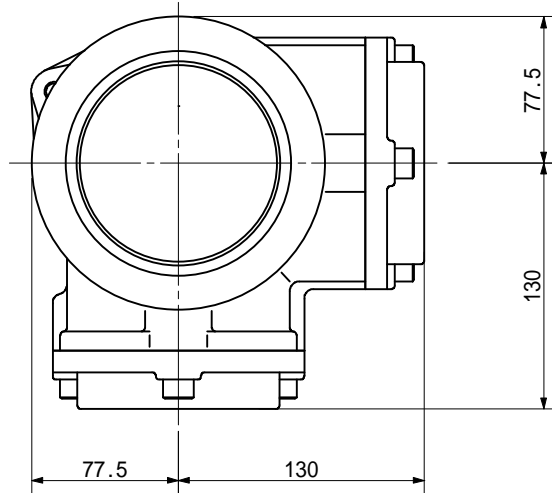

品名 ADスリム継手RR 100A 2方向(受け口)  
100 80×80 < RA88UN >

単位 : mm

品名	ADスリム継手RR 100A 2方向(受け口) 100 80×80 < RA88UN >			図番	
製 図	積水化学工業 株式会社	年 月 日	2011.12	承認 印	